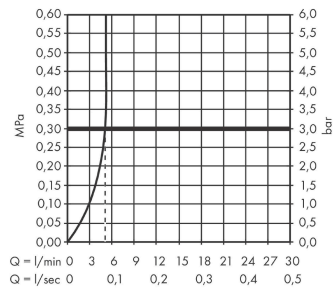

Vivenis

Смеситель для раковины, однорычажный, 110 со сливным гарнитуром
\u041F\u043E\u0432\u0435\u0440\u043D\u044D\u043D\u043E\u043C: **Матовый**
белый Артикульный номер: **75020700**

График расхода воды