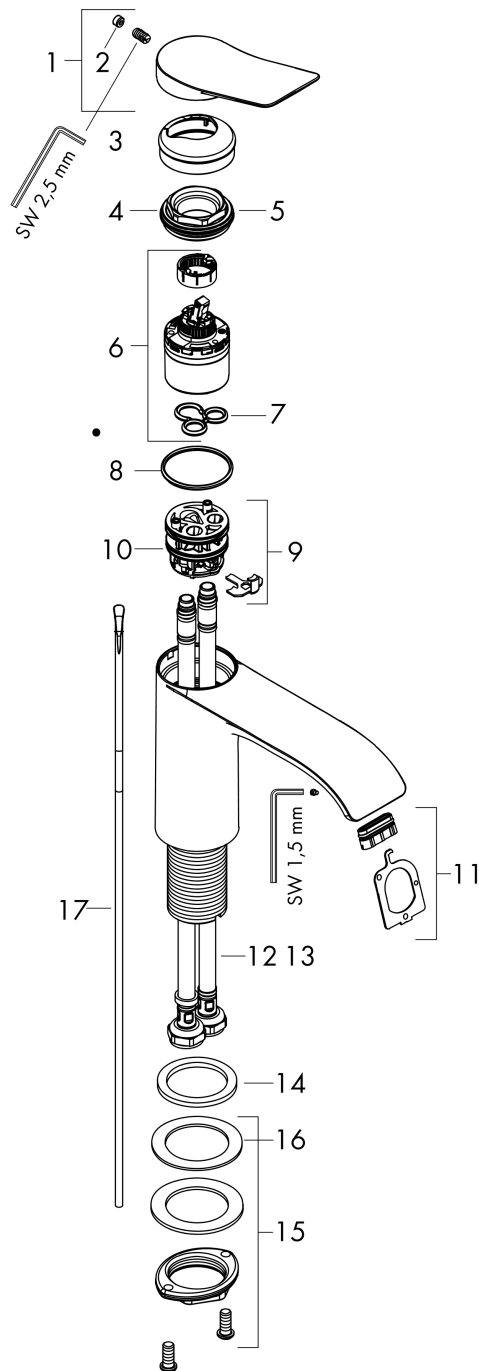

Технология

Награды за дизайн

reddot winner 2021

Продукт

Чертеж

Vivenis

Смеситель для раковины, однорычажный, 110 со сливным гарнитуром
 \u041F\u043E\u0432\u0435\u0440\u043D\u044D\u043D\u043E\u043C: **Матовый**
белый Артикульный номер: **75020700**

График расхода воды

Vivenis

Смеситель для раковины, однорычажный, 110 со сливным гарнитуром
 \u041F\u043E\u0432\u0435\u0440\u043D\u044B\u0439 \u043C\u0430\u0442\u043E\u0432\u044B\u0439
 \u0411\u0435\u043B\u044B\u0439 Артикулный номер: **75020700**

Покомпонентное изображение

Год выпуска: >06/21

Vivenis**Смеситель для раковины, однорычажный, 110 со сливным гарнитуром**

\u041F\u043E\u0432\u0435\u043D\u0438\u0441 \u0440\u0430\u043A\u043E\u0432\u0438\u043D\u043D\u044B\u0439 \u0441 \u0441\u043B\u0438\u0432\u043D\u044B\u043C \u0433\u0430\u0440\u043D\u0438\u0442\u0443\u0440\u043E\u043C

белый Артикульный номер: **75020700****Перечень запасных частей**

Год выпуска: >06/21

Позиция	Описание	Артикульный номер	PC	PU
1	handle	94277700	-	1
2	screw cover	93735700	-	1
3	escutcheon	94027700	-	1
4	nut	93995000	-	1
5	O-ring 35x1,5	92114000	-	1
6	cartridge, assy	93897000	-	1
7	seal	95008000	-	1
8	O-ring 35x2	92604000	-	1
9	adapter for cartridge	98750000	-	1
10	O-Ring 30x2	98186000	-	1
11	spray former	94275000	-	1
12	connection hose 450 mm M8x0,75 G3/8	97206000	-	1
13	O-ring 6,6x1,6	93019000	-	1
14	flat seal	98749000	-	1
15	fixing set (Ø 32)	13961000	-	1
16	lever collar	97548000	-	1
17	pull rod	96657000	-	1
a	pop up waste	94139700	-	1
b	fixation extension 35 mm	13898000	-	1