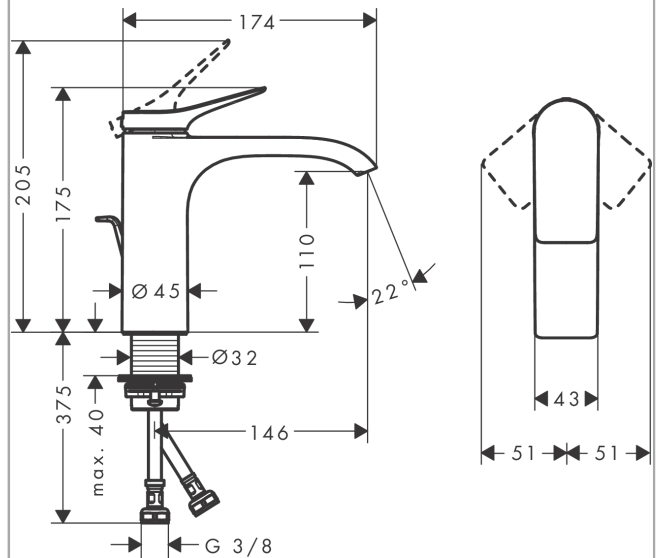

Vivenis

Смеситель для раковины, однорычажный, 110 со сливным гарнитуром

№041F\043E\0432\0435\0440\0445\043D\043E\0441\0442\044C: Матовый

белый Артикулный номер: 75020700

Описание

Характеристики

- состоит из: однорычажный смеситель для раковины, сливной клапан
- ComfortZone: 110
- выступ: 146 мм
- высота излива: 110 мм
- вариант рукоятки: рычажная ручка
- тип струи: WaterfallStream
- максимальный объем расхода воды при 3 барах: 5 л/мин
- Керамический картридж
- регулируемое ограничение температуры
- подходит для проточных водонагревателей
- сливная арматура со стержнем тяги G 1¼
- материал сливного клапана: металл
- тип соединения: соединения G ¾

Технология

Награды за дизайн

reddot winner 2021

Продукт

Чертеж

Vivenis

Смеситель для раковины, однорычажный, 110 со сливным гарнитуром
 \u041F\u043E\u0432\u0435\u0440\u043D\u044D\u043D\u043E\u043C: **Матовый**
белый Артикульный номер: **75020700**

белый Артикульный номер: **75020700****Перечень запасных частей**

Год выпуска: >06/21

Позиция	Описание	Артикульный номер	PC	PU
1	handle	94277700	-	1
2	screw cover	93735700	-	1
3	escutcheon	94027700	-	1
4	nut	93995000	-	1
5	O-ring 35x1,5	92114000	-	1
6	cartridge, assy	93897000	-	1
7	seal	95008000	-	1
8	O-ring 35x2	92604000	-	1
9	adapter for cartridge	98750000	-	1
10	O-Ring 30x2	98186000	-	1
11	spray former	94275000	-	1
12	connection hose 450 mm M8x0,75 G3/8	97206000	-	1
13	O-ring 6,6x1,6	93019000	-	1
14	flat seal	98749000	-	1
15	fixing set (Ø 32)	13961000	-	1
16	lever collar	97548000	-	1
17	pull rod	96657000	-	1
a	pop up waste	94139700	-	1
b	fixation extension 35 mm	13898000	-	1