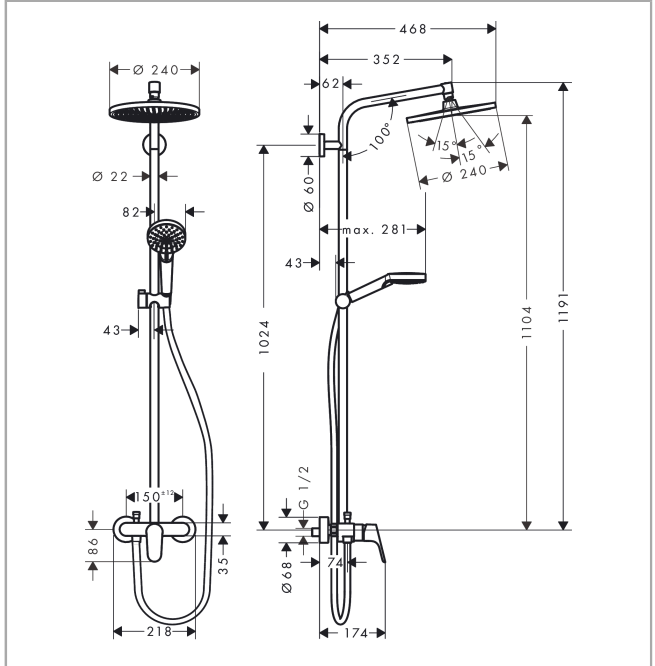

**Crometta S****Showerpipe 240 1jet с однорычажным смесителем**Поверхность: **хром**    Артикульный номер: **27269000****Описание****Характеристики**

- состоит из: верхний душ, ручной душ, однорычажный смеситель для душа, шланг для душа, держатель для душа, душевая штанга
- верхний душ Crometta S 240
- размер диска верхнего душа: 240 мм
- типы струй верхнего душа: Rain
- шарнирное соединение: регулируемый угол наклона верхнего душа
- угол наклона держателя для ручного душа регулируется на 45°
- поверхность душевого диска: хром
- максимальный объем расхода воды при 3 барах: 15 л/мин
- расход воды для струи Rain (при 3 бар): 15 л/мин
- ручной душ струйного типа: Rain, IntenseRain
- объем расхода воды ручного душа при 3 барах: 13 л/мин
- мин. напор воды: 1,8 бара
- макс. напор воды: 10 бар
- трубу можно укоротить по высоте
- диаметр душевой штанги: 22 мм
- регулируемое по высоте крепление ручного душа
- длина держателя верхнего душа: 350 мм
- подходит для проточных водонагревателей мощностью 18 кВт
- тип монтажа: наружный монтаж
- соединительная резьба G ½
- расстояние до центра 150 ± 12 мм
- керамический узел смешивания
- нерегулируемое ограничение температуры
- регулируемый ограничитель температуры горячей воды
- 3 функции

**Технология**

**Crometta S**  
**Showerpipe 240 1jet с однорычажным смесителем**  
 Поверхность: **хром**    Артикульный номер: **27269000**

**Продукт**

**Чертеж**

**График расхода воды**

**Crometta S**  
**Showerpipe 240 1jet с однорычажным смесителем**  
 Поверхность: **хром**    Артикульный номер: **27269000**