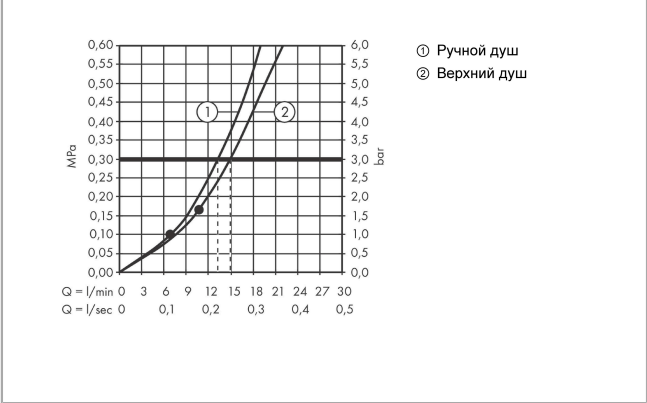

**Crometta S****Showerpipe 240 1jet с однорычажным смесителем**Поверхность: **хром**    Артикульный номер: **27269000****Описание****Характеристики**

- состоит из: верхний душ, ручной душ, однорычажный смеситель для душа, шланг для душа, держатель для душа, душевая штанга
- верхний душ Crometta S 240
- размер диска верхнего душа: 240 мм
- типы струй верхнего душа: Rain
- шарнирное соединение: регулируемый угол наклона верхнего душа
- угол наклона держателя для ручного душа регулируется на 45°
- поверхность душевого диска: хром
- максимальный объем расхода воды при 3 барах: 15 л/мин
- расход воды для струи Rain (при 3 бар): 15 л/мин
- ручной душ струйного типа: Rain, IntenseRain
- объем расхода воды ручного душа при 3 барах: 13 л/мин
- мин. напор воды: 1,8 бара
- макс. напор воды: 10 бар
- трубу можно укоротить по высоте
- диаметр душевой штанги: 22 мм
- регулируемое по высоте крепление ручного душа
- длина держателя верхнего душа: 350 мм
- подходит для проточных водонагревателей мощностью 18 кВт
- тип монтажа: наружный монтаж
- соединительная резьба G ½
- расстояние до центра 150 ± 12 мм
- керамический узел смешивания
- нерегулируемое ограничение температуры
- регулируемый ограничитель температуры горячей воды
- 3 функции

**Технология**

**Crometta S**  
**Showerpipe 240 1jet с однорычажным смесителем**  
 Поверхность: **хром**    Артикульный номер: **27269000**

**Продукт**

**Чертеж**

**График расхода воды**

**Crometta S**  
**Showerpipe 240 1jet с однорычажным смесителем**  
 Поверхность: **хром**    Артикульный номер: **27269000**