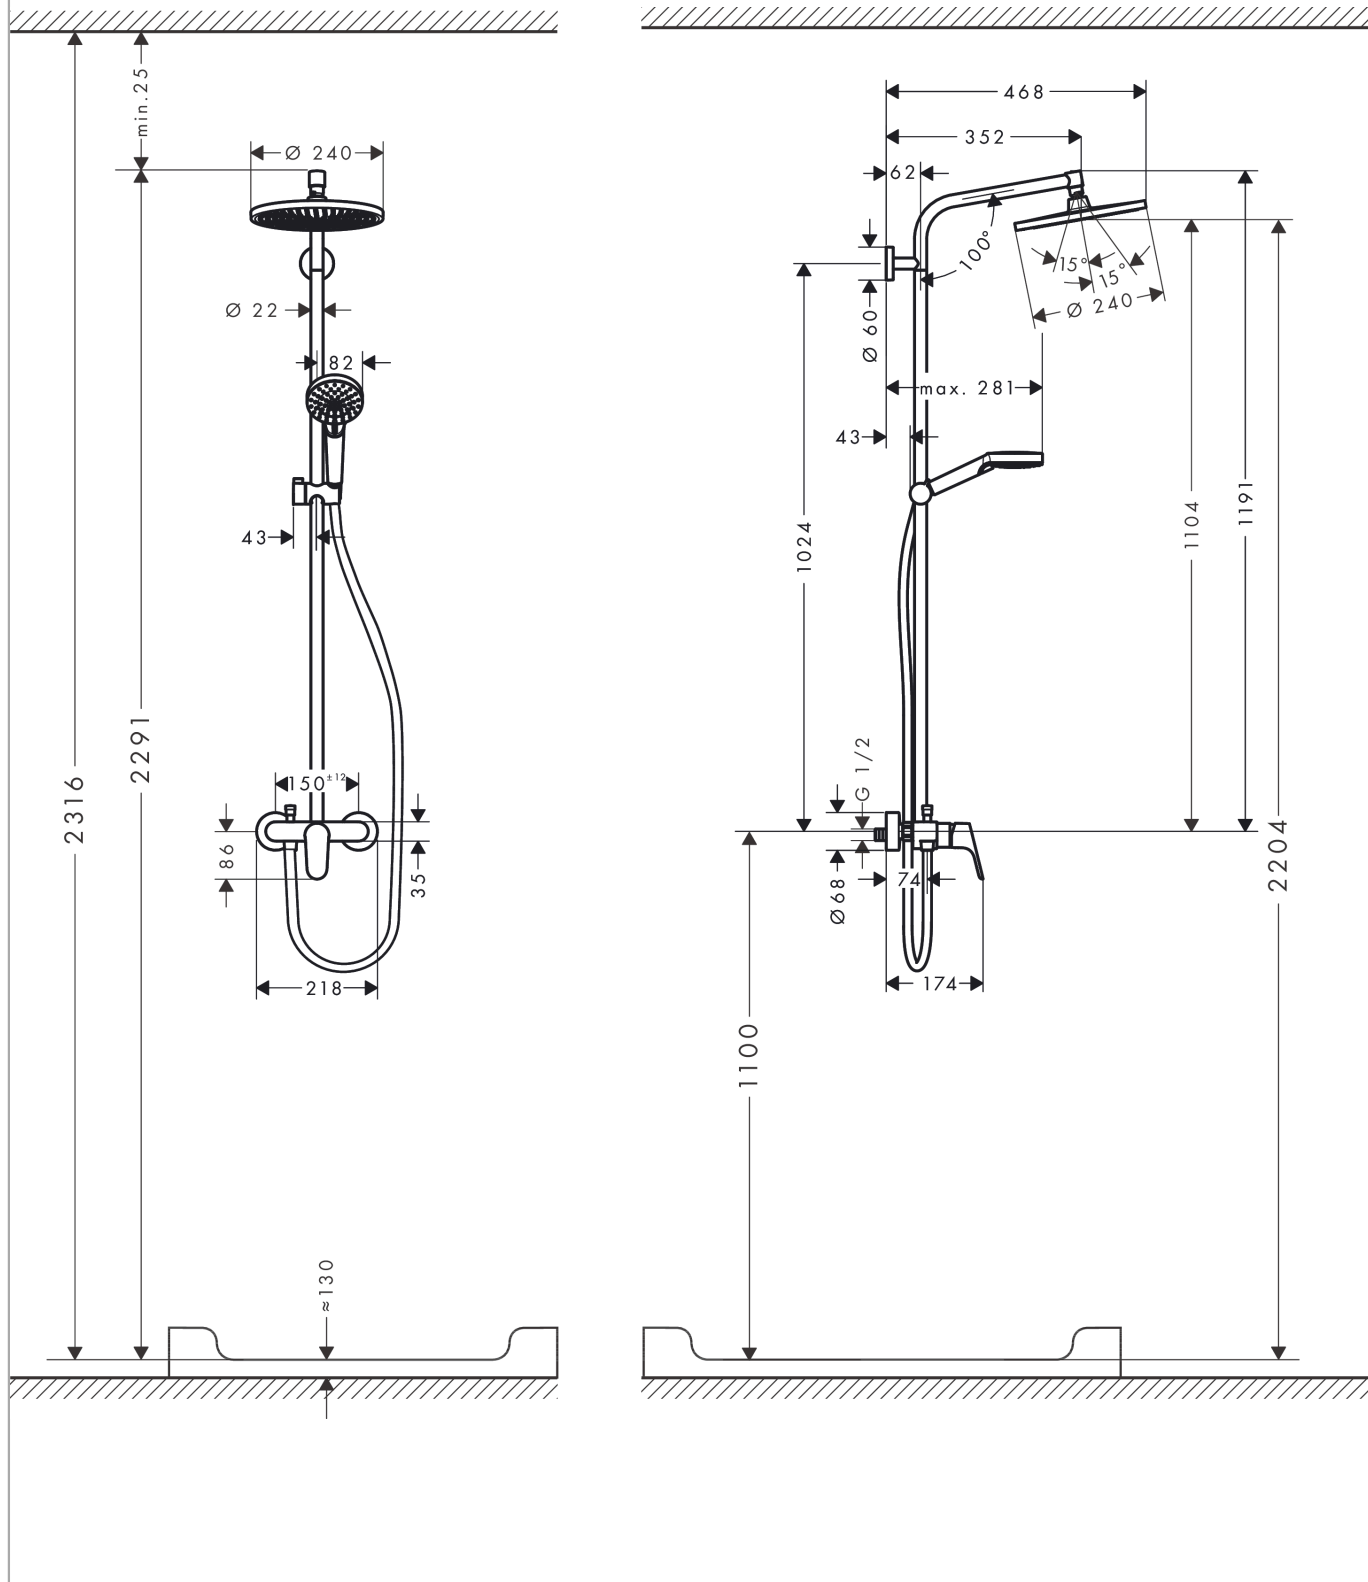

**Crometta S****Showerpipe 240 1jet с однорычажным смесителем**Поверхность: **хром**    Артикульный номер: **27269000****Описание****Характеристики**

- состоит из: верхний душ, ручной душ, однорычажный смеситель для душа, шланг для душа, держатель для душа, душевая штанга
- верхний душ Crometta S 240
- размер диска верхнего душа: 240 мм
- типы струй верхнего душа: Rain
- шарнирное соединение: регулируемый угол наклона верхнего душа
- угол наклона держателя для ручного душа регулируется на 45°
- поверхность душевого диска: хром
- максимальный объем расхода воды при 3 барах: 15 л/мин
- расход воды для струи Rain (при 3 бар): 15 л/мин
- ручной душ струйного типа: Rain, IntenseRain
- объем расхода воды ручного душа при 3 барах: 13 л/мин
- мин. напор воды: 1,8 бара
- макс. напор воды: 10 бар
- трубу можно укоротить по высоте
- диаметр душевой штанги: 22 мм
- регулируемое по высоте крепление ручного душа
- длина держателя верхнего душа: 350 мм
- подходит для проточных водонагревателей мощностью 18 кВт
- тип монтажа: наружный монтаж
- соединительная резьба G ½
- расстояние до центра 150 ± 12 мм
- керамический узел смешивания
- нерегулируемое ограничение температуры
- регулируемый ограничитель температуры горячей воды
- 3 функции

**Технология**

**Crometta S**  
**Showerpipe 240 1jet с однорычажным смесителем**  
 Поверхность: **хром**    Артикульный номер: **27269000**

**Продукт**

**Чертеж**

**График расхода воды**

**Crometta S**  
**Showerpipe 240 1jet с однорычажным смесителем**  
 Поверхность: **хром**    Артикульный номер: **27269000**

Пример монтажа

**Crometta S**  
**Showerpipe 240 1jet с однорычажным смесителем**  
 Поверхность: хром Артикулный номер: **27269000**

Покомпонентное изображение

Год выпуска: >04/16

**Crometta S****Showerpipe 240 1jet с однорычажным смесителем**Поверхность: **хром** Артикульный номер: **27269000****Перечень запасных частей**