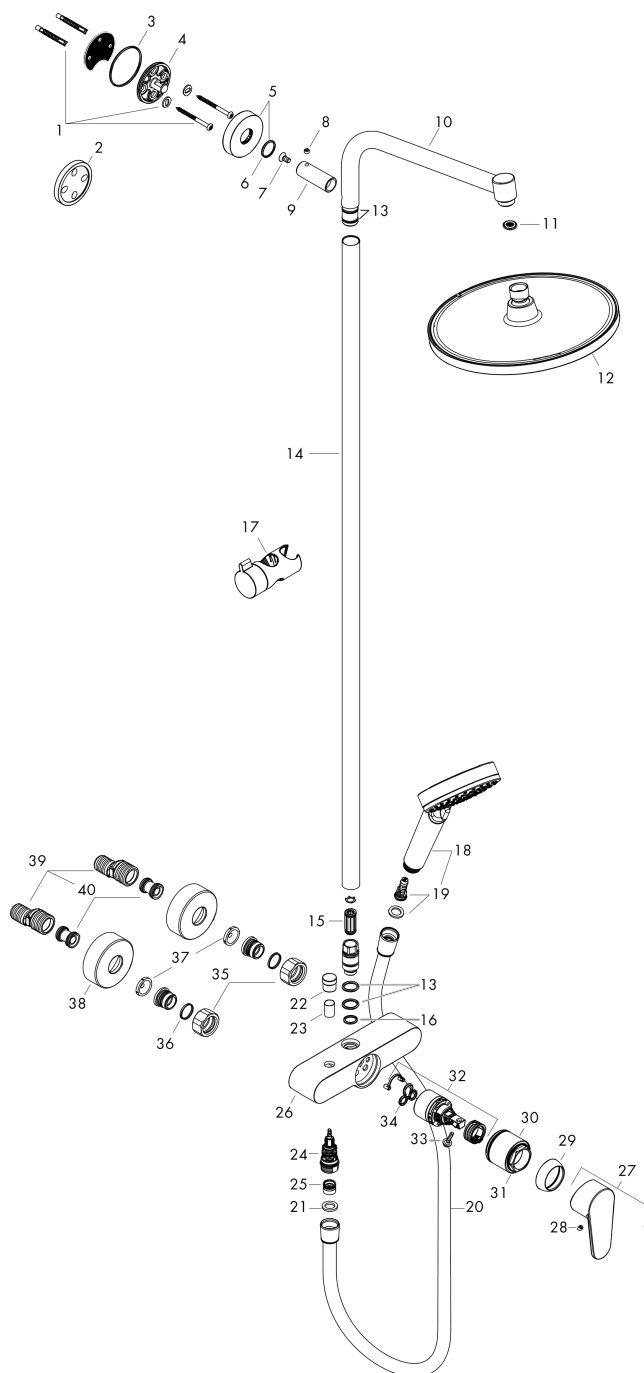

**Технология**

**Crometta S**  
**Showerpipe 240 1jet с однорычажным смесителем**  
 Поверхность: **хром**    Артикульный номер: **27269000**

**Продукт**

**Чертеж**

**График расхода воды**

**Crometta S**  
**Showerpipe 240 1jet с однорычажным смесителем**  
 Поверхность: **хром**    Артикульный номер: **27269000**

Пример монтажа

**Crometta S**  
**Showerpipe 240 1jet с однорычажным смесителем**  
 Поверхность: хром Артикулный номер: **27269000**

Покомпонентное изображение

Год выпуска: >04/16

**Crometta S****Showerpipe 240 1jet с однорычажным смесителем**Поверхность: **хром** Артикульный номер: **27269000****Перечень запасных частей**

Год выпуска: &gt;04/16

Позиция	Описание	Артикульный номер	PC	PU
1	mounting set	96179000	-	1
2	tile-matching-disk 7 mm	95239000	-	1
3	O-Ring 50x2	98187000	-	1
4	wall flange	95688000	-	1
5	escutcheon Ø 60 mm	95692000	-	1
6	O-ring 20x2	98165000	-	1
7	screw	92137000	-	1
8	hollow set screw M6x5	98447000	-	1
9	sleeve	92166000	-	1
10	shower arm	93072000	-	1
11	filter packing	94246000	-	1
12	head shower	26723000	-	1
13	O-ring 15x2,5	98131000	-	1
14	pipe 1000 mm	96743000	-	1
15	noise reduction	95009000	-	1
16	O-ring 12x2,25	98382000	-	1
17	support, assy	92366000	-	1
18	handshower	26330400	-	1
19	filter insert	97708000	-	1
20	shower hose Isiflex'B 1,60 m	28276000	-	1
21	seal	98058000	-	1
22	diverter knob	97981000	-	1
23	sleeve	97979000	-	1
24	selector (invers)	95657000	-	1
25	non return valve	97980000	-	1
26	installation unit cpl. without handle	93674000	-	1
27	handle	98532000	-	1
28	screw cover	96338000	-	1
29	flange	97406000	-	1
30	nut	97977000	-	1
31	O-Ring 32x2	98193000	-	1
32	cartridge, assy	92730000	-	1
33	locking screw for handle	95140000	-	1
34	seal	95008000	-	1
35	set of nuts	96157000	-	1
36	O-ring 17x1,5	98137000	-	1
37	filter packing	96922000	-	1
38	escutcheon Ø 68 mm	96467000	-	1
39	set of S-unions (±12 mm)	94140000	-	1