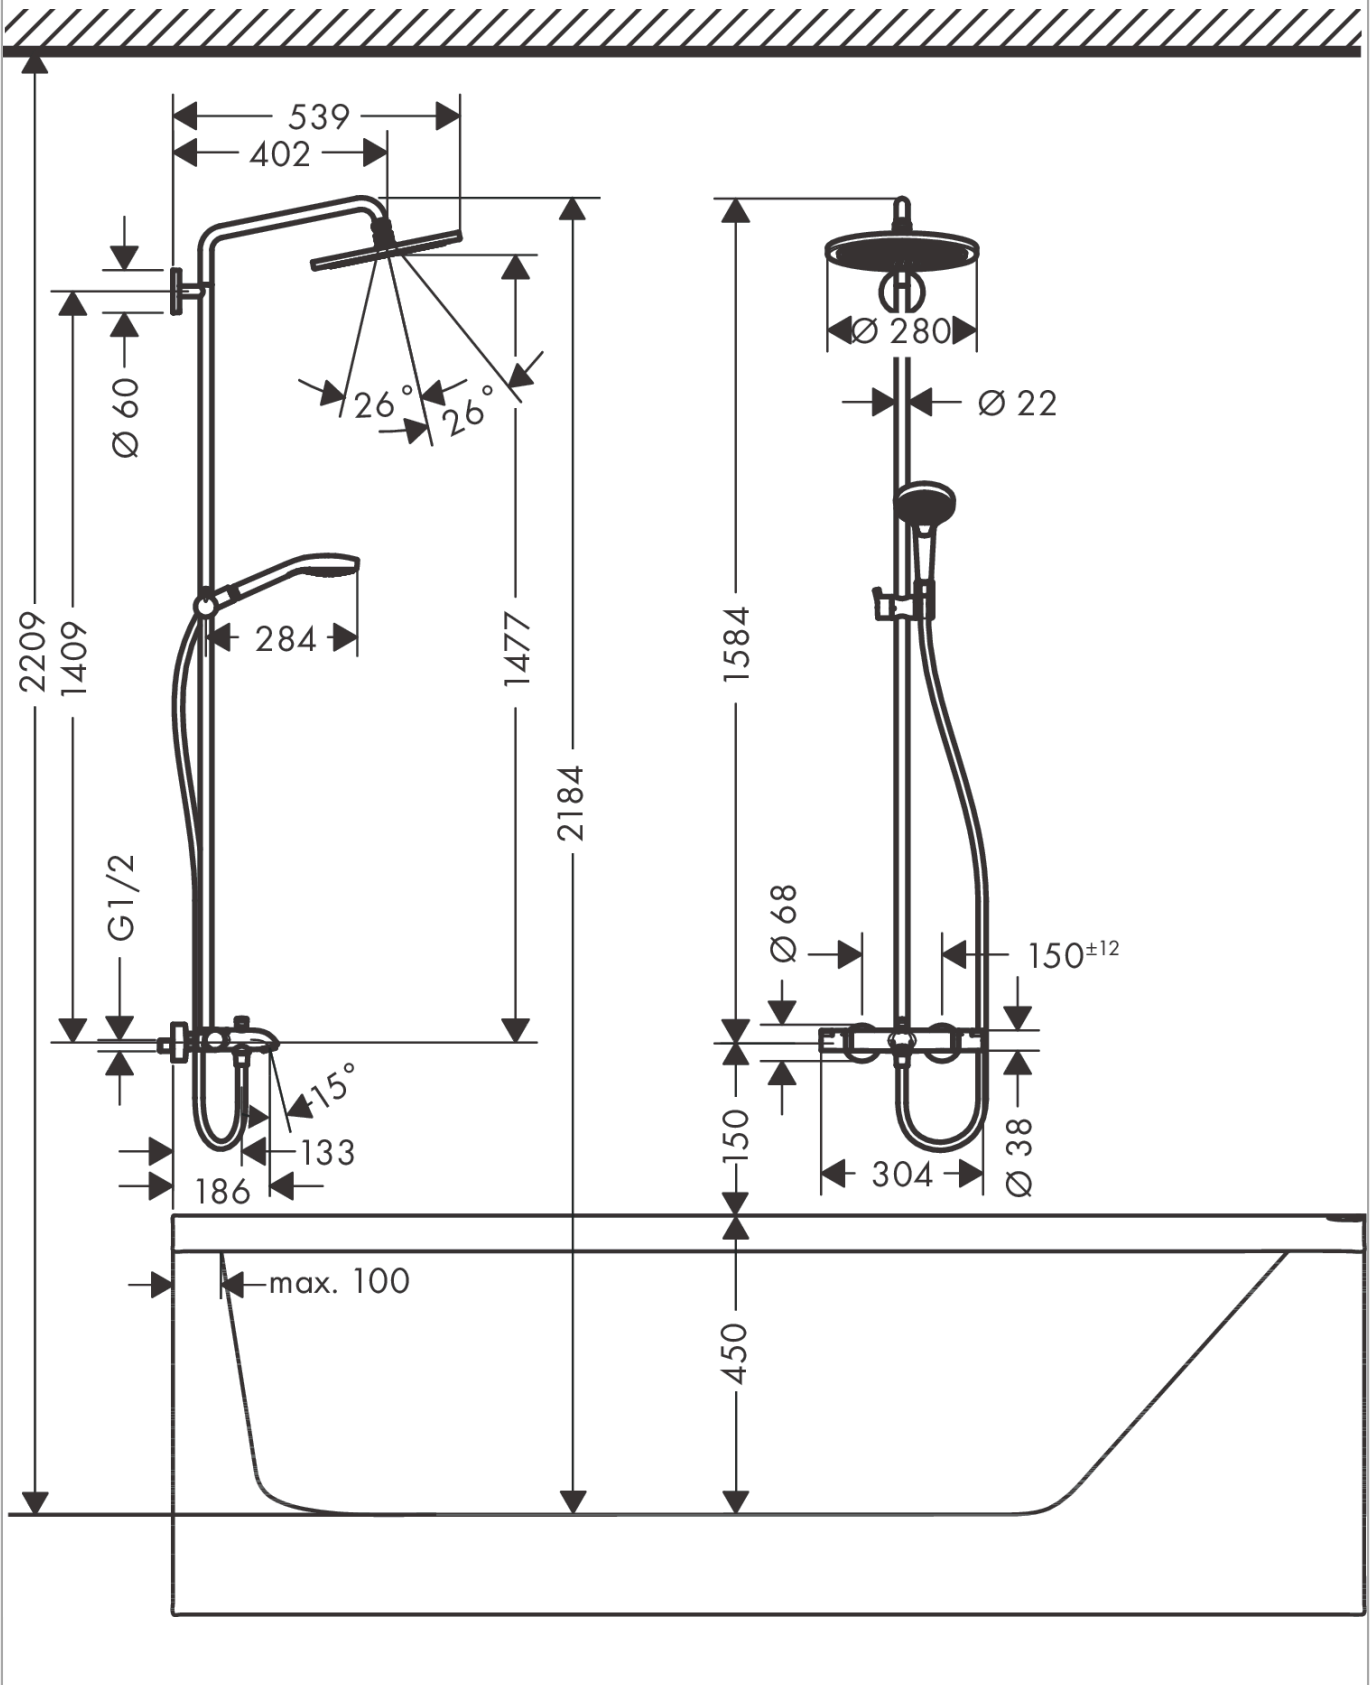

Croma Select S

Showerpipe 280 1jet с термостатом для ванны

Поверхность: хром Артикулный номер: 26792000

Пример монтажа