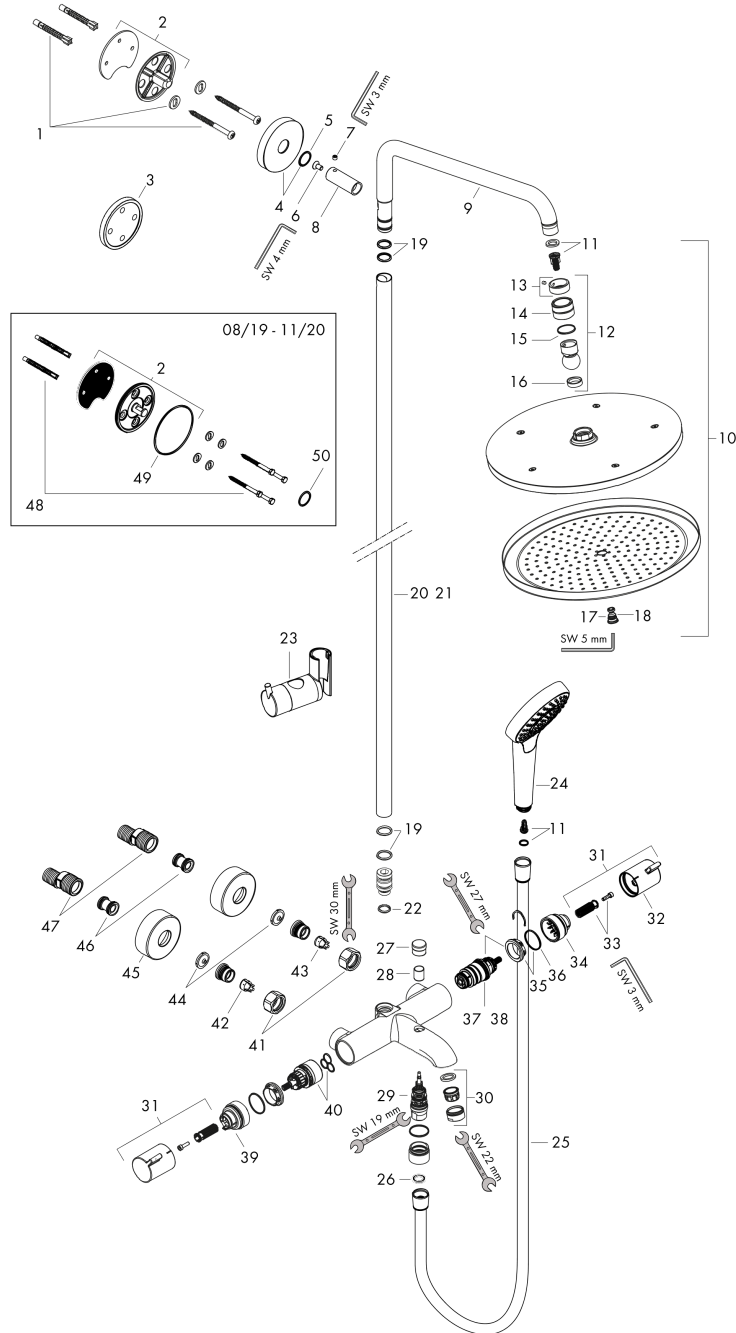

Технология

Croma Select S

Showerpipe 280 1jet с термостатом для ванны

Поверхность: хром Артикулный номер: 26792000

Продукт

Чертеж

График расхода воды

Croma Select S

Showerpipe 280 1jet с термостатом для ванны

Поверхность: хром Артикулный номер: 26792000

Пример монтажа

Croma Select S
Showerpipe 280 1jet с термостатом для ванны
 Поверхность: хром Артикулный номер: 26792000

Покомпонентное изображение

Год выпуска: >08/19

Croma Select S**Showerpipe 280 1jet с термостатом для ванны**Поверхность: **хром** Артикульный номер: **26792000****Перечень запасных частей**

Год выпуска: >08/19

Позиция	Описание	Артикульный номер	PC	PU
1	mounting set	96179000	-	1
2	wall flange	95688000	-	1
3	tile-matching-disk 7 mm	95239000	-	1
4	escutcheon Ø 60 mm	95692000	-	1
5	O-ring 20x2,5	92602000	-	1
6	screw	92137000	-	1
7	hollow set screw M6x5	98447000	-	1
8	sleeve	92166000	-	1
9	shower arm	95985000	-	1
10	head shower	26220000	-	1
11	filter insert	97708000	-	1
12	ball joint	98941000	-	1
13	lock washer	98942000	-	1
14	nut	97958000	-	1
15	lever collar	97536000	-	1
16	seal	97606000	-	1
17	air jet	95794000	-	1
18	O-ring 7x2	98419000	-	1
19	O-ring 15x2,5	98131000	-	1
20	pipe 1030 mm	95915000	-	1
21	pipe 1400 mm	95983000	-	1
22	O-ring 12x2,25	98382000	-	1
23	support, assy	97651000	-	1
24	handshower	26800400	-	1
25	shower hose Isiflex'B 2,00 m	28274000	-	1
26	seal	98058000	-	1
27	diverter knob	96466000	-	1
28	sleeve	97738000	-	1
29	selector assy	94077000	-	1
30	aerator M24x1 (30 l/min)	96512000	-	1
31	handle	95836000	-	1
32	pushbutton	92848000	-	1
33	handle fixing set	95843000	-	1
34	safety set	95839000	-	1
35	nut	98913000	-	1
36	O-ring 26x1,5	98390000	-	1
37	thermostat cartridge	98282000	-	1
38	cartridge for exchanged connections	92373000	-	1
39	safety set	95984000	-	1
40	shut off unit with selector	98283000	-	1
41	set of nuts	96157000	-	1