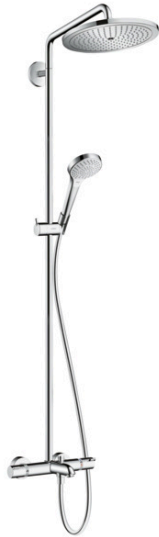

Croma Select S**Showerpipe 280 1jet с термостатом для ванны**Поверхность: **хром** Артикульный номер: **26792000****Описание****Характеристики**

- состоит из: верхний душ, ручной душ, термостат для ванны, душевой шланг, ползунок, душевая штанга
- верхний душ Croma 280
- размер диска верхнего душа: 280 мм
- типы струй верхнего душа: RainAir
- шарнирное соединение: регулируемый угол наклона верхнего душа
- поверхность душевого диска: хром
- максимальный объем расхода воды при 3 барах: 19 л/мин
- расход воды для струи RainAir (при 3 бар): 16 л/мин
- расход воды для излива на ванну: 20 л/мин
- ручной душ струйного типа: Массажная струя, IntenseRain, SoftRain
- объем расхода воды ручного душа при 3 барах: 13 л/мин
- мин. напор воды: 1 бар
- макс. напор воды: 10 бар
- трубу можно укоротить по высоте
- диаметр душевой штанги: 22 мм
- держатель для ручного душа с регулируемой высотой
- поворотный держатель для душа
- термостат Ecostat Comfort
- предохранительная остановка при 40 °С
- регулируемый ограничитель температуры горячей воды
- выходы регулируются поворотной рукояткой
- подходит для проточных водонагревателей
- тип монтажа: наружный монтаж
- соединительная резьба G ½
- расстояние до центра 150 ± 12 мм
- защита от обратного потока
- 3 функции

Технология

Croma Select S

Showerpipe 280 1jet с термостатом для ванны

Поверхность: хром Артикулный номер: 26792000

Продукт

Чертеж

График расхода воды

Croma Select S

Showerpipe 280 1jet с термостатом для ванны

Поверхность: хром Артикулный номер: 26792000

Пример монтажа

Croma Select S
Showerpipe 280 1jet с термостатом для ванны
 Поверхность: хром Артикулный номер: 26792000

Покомпонентное изображение

Год выпуска: >08/19

Croma Select S**Showerpipe 280 1jet с термостатом для ванны**Поверхность: **хром** Артикульный номер: **26792000****Перечень запасных частей**

Год выпуска: >08/19