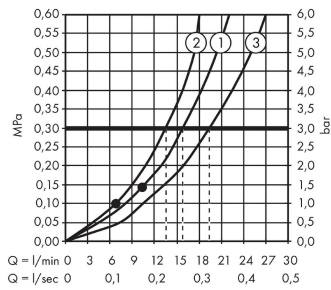

Croma Select S**Showerpipe 280 1jet с термостатом для ванны**Поверхность: **хром** Артикульный номер: **26792000****Описание****Характеристики**

- состоит из: верхний душ, ручной душ, термостат для ванны, душевой шланг, ползунок, душевая штанга
- верхний душ Croma 280
- размер диска верхнего душа: 280 мм
- типы струй верхнего душа: RainAir
- шарнирное соединение: регулируемый угол наклона верхнего душа
- поверхность душевого диска: хром
- максимальный объем расхода воды при 3 барах: 19 л/мин
- расход воды для струи RainAir (при 3 бар): 16 л/мин
- расход воды для излива на ванну: 20 л/мин
- ручной душ струйного типа: Массажная струя, IntenseRain, SoftRain
- объем расхода воды ручного душа при 3 барах: 13 л/мин
- мин. напор воды: 1 бар
- макс. напор воды: 10 бар
- трубу можно укоротить по высоте
- диаметр душевой штанги: 22 мм
- держатель для ручного душа с регулируемой высотой
- поворотный держатель для душа
- термостат Ecostat Comfort
- предохранительная остановка при 40 °С
- регулируемый ограничитель температуры горячей воды
- выходы регулируются поворотной рукояткой
- подходит для проточных водонагревателей
- тип монтажа: наружный монтаж
- соединительная резьба G ½
- расстояние до центра 150 ± 12 мм
- защита от обратного потока
- 3 функции

Технология

Croma Select S

Showerpipe 280 1jet с термостатом для ванны

Поверхность: хром Артикулный номер: 26792000

Продукт

Чертеж

График расхода воды

Croma Select S