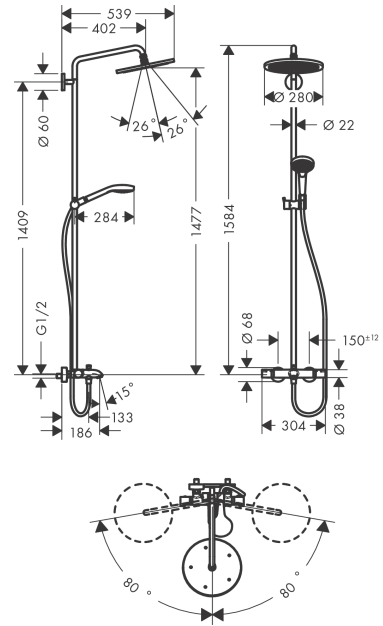

Croma Select S

Showerpipe 280 1jet с термостатом для ванны

Поверхность: хром Артикулный номер: 26792000

Продукт

Чертеж

График расхода воды