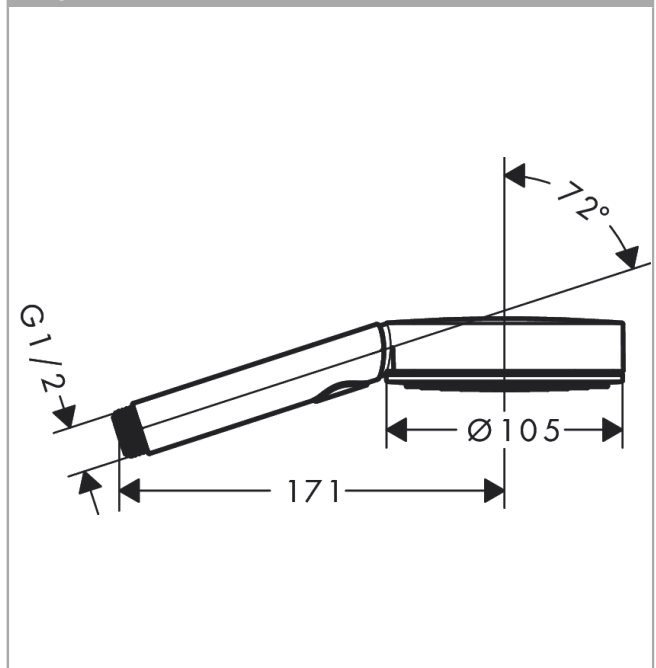

Pulsify Select S

Ручной душ 105 3jet Relaxation EcoSmart

Универсальный артикульный номер: 24111000

Хромированный Артикульный номер: **24111000**

Описание

Характеристики

- размер головки душа: 105 мм
- тип струи: PowderRain, IntenseRain, массажная струя
- удобный выбор струи с помощью кнопки Select
- максимальный объем расхода воды при 3 барах: 6,9 л/мин
- промываемая сетчатая вставка
- соединительная резьба: G $\frac{1}{2}$
- подходит для проточных водонагревателей

Технология

Награды за дизайн

reddot winner 2021

Продукт

Чертеж

График расхода воды

Расход измерен практически с помощью соответствующей арматуры (термостат/смеситель/скрытый клапан).

Pulsify Select S