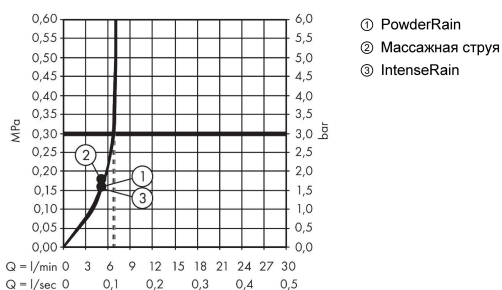

Pulsify Select S

Ручной душ 105 3jet Relaxation EcoSmart

Универсальный артикульный номер: 24111000

Хромированный Артикульный номер: **24111000**

Описание

Характеристики

- размер головки душа: 105 мм
- тип струи: PowderRain, IntenseRain, массажная струя
- удобный выбор струи с помощью кнопки Select
- максимальный объем расхода воды при 3 барах: 6,9 л/мин
- промываемая сетчатая вставка
- соединительная резьба: G $\frac{1}{2}$
- подходит для проточных водонагревателей

Технология

Награды за дизайн

reddot winner 2021

Продукт

Чертеж

График расхода воды

Расход измерен практически с помощью соответствующей арматуры (термостат/смеситель/скрытый клапан).

Pulsify Select S