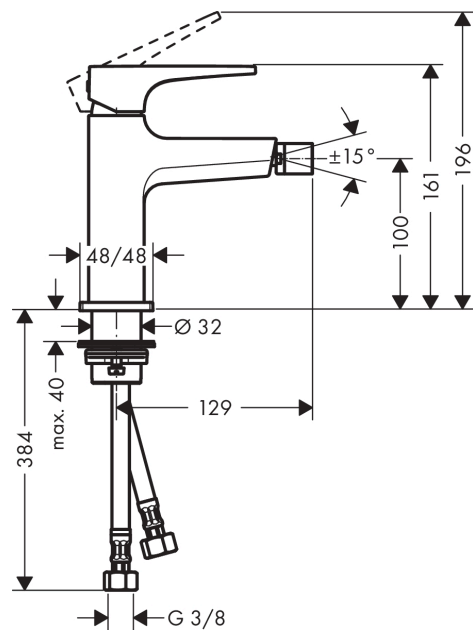

### Смеситель для биде, однорычажный

Универсальный артикульный номер: **32520670** Матовый черный

##### Характеристики

- состоит из: однорычажный смеситель для биде, сливной клапан
- выступ: 129 мм
- высота излива: 100 мм
- формирователь струи с шарнирным соединением
- тип струи: ламинарная струя
- максимальный объем расхода воды при 3 барах: 7,5 л/мин
- Керамический картридж
- регулируемое ограничение температуры
- подходит для проточных водонагревателей
- материал сливного клапана: металл

#### График расхода воды

**Metropol**

Смеситель для биде, однорычажный

Матовый черный Артикул: 32520670

Покомпонентное изображение

Год выпуска: >07/19