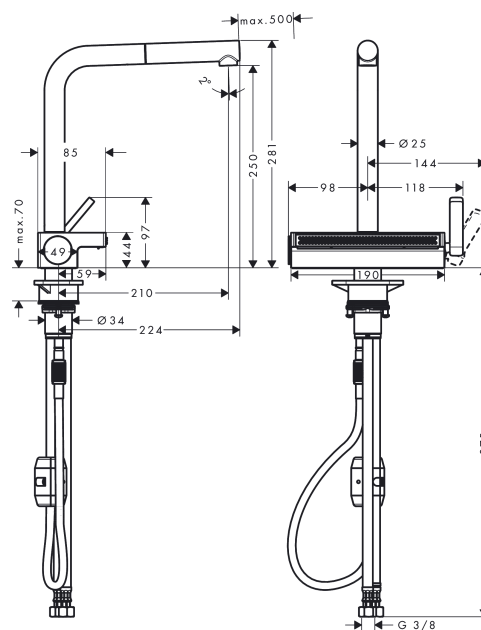

Aquno Select M81

Кухонный смеситель однорычажный, 250, с вытяжным душем, 2jet

Отделка из нержавеющей стали Артикулный номер: 73836800

Описание

Характеристики

- состоит из: однорычажный кухонный смеситель, многофункциональный дуршлаг
- ComfortZone 250
- L-образный излив
- диапазон поворота регулировка на 3 уровня на 60°, 110° или 150°
- ламинарная струя, SatinFlow
- Переключение струи SatinFlow на струю из излива осуществляется нажатием кнопки
- магнитная система крепления душа MagFit
- максимальный объем расхода воды при 3 барах: 7 л/мин
- Керамический картридж
- соединения G 3/8
- встроенный клапан обратного тока воды
- не подходит для проточных водонагревателей
- длина расширения До 50 см
- требуется отверстие для смесителя Ø 35 мм, Рекомендация: среднее отверстие под смеситель нужно сверлить на расстоянии не более, чем 50 мм от задней стенки чаши.

Технология

Награды за дизайн

Продукт

Чертеж