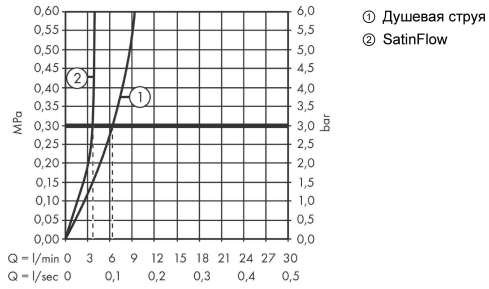

Технология

Награды за дизайн

Продукт

Чертеж

Aquno Select M81

Кухонный смеситель однорычажный, 250, с вытяжным душем, 2jet

№041F№043E№0432№0435№0440№0445№043D№043E№0441№0442№044C: Отделка из нержавеющей стали Артикулный номер: **73836800**

График расхода воды

Aquino Select M81

Кухонный смеситель однорычажный, 250, с вытяжным душем, 2jet

Отделка из нержавеющей стали Артикулный номер: 73836800

Перечень запасных частей

Год выпуска: >12/19

Позиция	Описание	Артикулный номер	PC	PU
1	spout cpl.	94098800	-	1
2	O-ring 8x2	98112000	-	1
3	handspray	93751800	-	1
4	non return valve DW 10	96456000	-	1
5	spray former	93748000	-	1
6	service tool	93750000	-	1
7	set of lever collars	98365000	-	1
8	O-ring 19x2	98426000	-	1
9	handle	93776800	-	1
10	nut	92926000	-	1
11	cartridge, assy	93183000	-	1
12	cover	93777800	-	1
13	spring with sleeve	93782000	-	1
14	selector assy	93558000	-	1
15	spray head cpl.	93781800	-	1
16	O-ring 10x2	98170000	-	1
17	support	97523000	-	1
18	fixing set (special)	93253000	-	1
19	lever collar	97548000	-	1
20	weight	92500000	-	1
21	hose 1,50 m	93816000	-	1
22	connection hose 400 mm M10x1	92914000	-	1
23	O-ring 8x1,75	97827000	-	1
24	connection hose 900 mm M10x1 G3/8	93780000	-	1
25	Многофункциональный дуршлаг	40963000	-	1