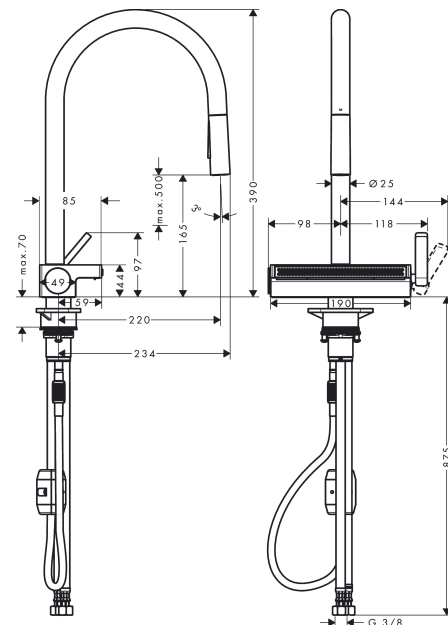

Aquino Select M81

Кухонный смеситель однорычажный, 170, с вытяжным душем, 3jet

Поверхность: хром Артикулный номер: 73837000

Описание

Характеристики

- состоит из: однорычажный кухонный смеситель, многофункциональный душлаг
- ComfortZone 170
- диапазон поворота регулировка на 3 уровня на 60°, 110° или 150°
- ламинарная струя, Душевая струя, SatinFlow
- Переключение струи SatinFlow на струю из излива осуществляется нажатием кнопки
- фиксируемая душевая струя, переключение струи в исходное положение нажатием кнопки
- магнитная система крепления душа MagFit
- максимальный объем расхода воды при 3 барах: 7 л/мин
- керамический узел смешивания
- соединения G 3/8
- встроенный клапан обратного тока воды
- не подходит для проточных водонагревателей
- длина удлинения До 50 см
- требуется отверстие для смесителя Ø 35 мм, Рекомендация: среднее отверстие под смеситель нужно сверлить на расстоянии не более, чем 50 мм от задней стенки чаши.

Технология

Награды за дизайн

reddot winner 2020
best of the best

Продукт

Чертеж