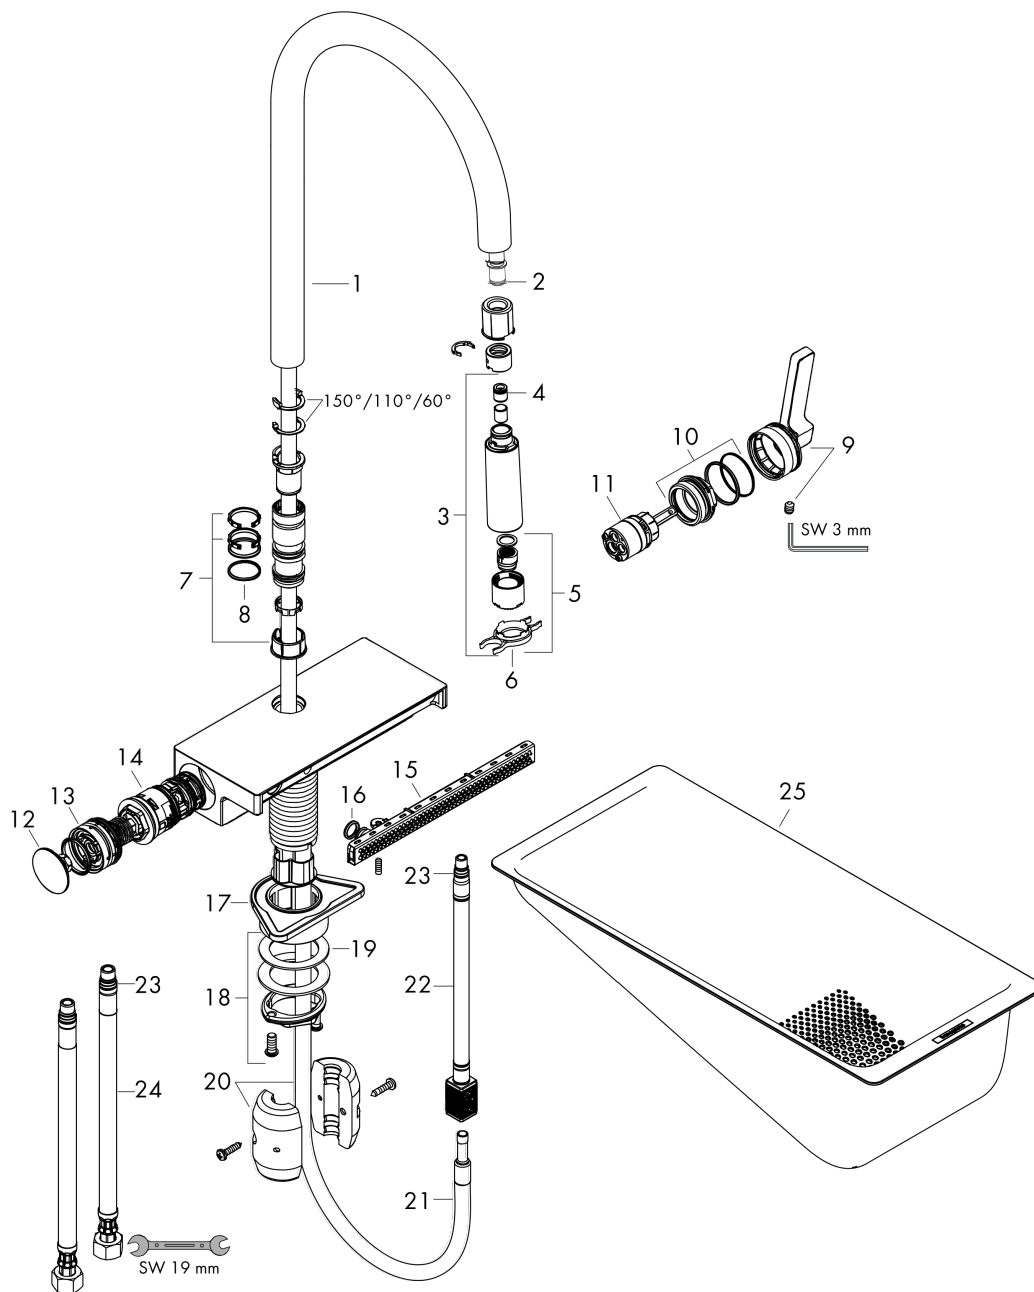

График расхода воды

Aquno Select M81**Кухонный смеситель однорычажный, 170, с вытяжным душем, 3jet**Поверхность: **хром** Артикульный номер: **73837000**

Пример монтажа

Aquno Select M81

Кухонный смеситель однорычажный, 170, с вытяжным душем, 3jet

Поверхность: хром Артикульный номер: 73837000

Покомпонентное изображение

Год выпуска: >12/19

Aquino Select M81**Кухонный смеситель однорычажный, 170, с вытяжным душем, 3jet**Поверхность: **хром** Артикульный номер: **73837000****Перечень запасных частей**

Год выпуска: >12/19

Позиция	Описание	Артикульный номер	PC	PU
1	spout cpl.	93779000	-	1
2	O-ring 8x2	98112000	-	1
3	handspray	93778000	-	1
4	non return valve DW 10	96456000	-	1
5	spray former	93342000	-	1
6	service tool	95910000	-	1
7	set of lever collars	98365000	-	1
8	O-ring 19x2	98426000	-	1
9	handle	93776000	-	1
10	nut	92926000	-	1
11	cartridge, assy	93183000	-	1
12	cover	93777000	-	1
13	spring with sleeve	93782000	-	1
14	selector assy	93558000	-	1
15	spray head cpl.	93781000	-	1
16	O-ring 10x2	98170000	-	1
17	support	97523000	-	1
18	fixing set (special)	93253000	-	1
19	lever collar	97548000	-	1
20	weight	92500000	-	1
21	hose	93745000	-	1
22	connection hose 400 mm M10x1	92914000	-	1
23	O-ring 8x1,75	97827000	-	1
24	connection hose 900 mm M10x1 G3/8	93780000	-	1
25	-	40963000	-	1