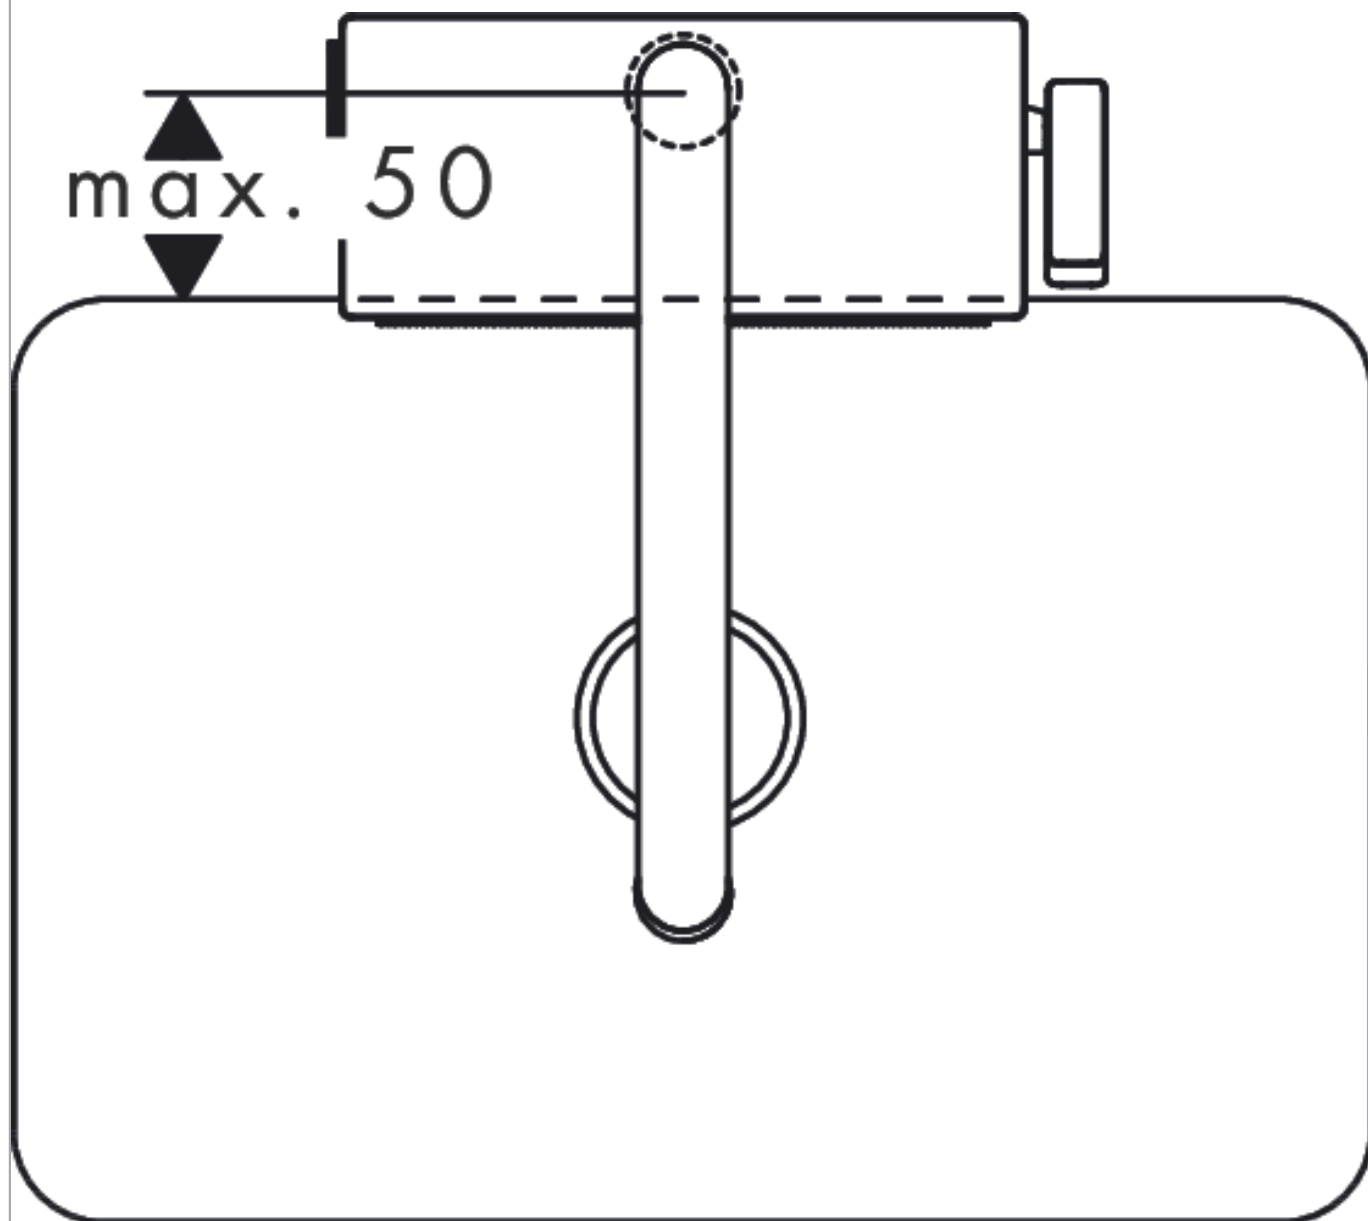

Aquno Select M81

Кухонный смеситель однорычажный, 170, с вытяжным душем, 3jet

Поверхность: **хром**   Артикульный номер: **73837000**

Пример монтажа