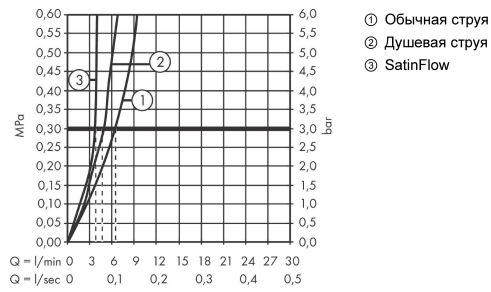

Aquno Select M81

Кухонный смеситель однорычажный, 170, с вытяжным душем, 3jet

Поверхность: **хром** Артикульный номер: **73837000**

График расхода воды