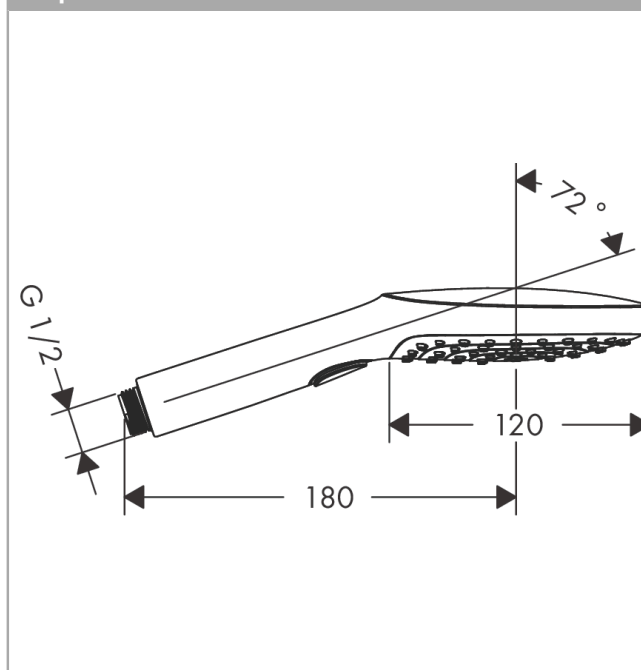

Raindance Select E

Ручной душ 120 3jet

Матовый белый Артикулный номер: 26520700

Описание

Характеристики

- размер головки душа: 120 мм
- тип струи: RainAir, Rain, Whirl
- удобный выбор струи с помощью кнопки Select
- максимальный объем расхода воды при 3 барах: 14,4 л/мин
- промываемое сетчатое уплотнение
- соединительная резьба: G 1/2
- подходит для проточных водонагревателей

Технология

Награды за дизайн

Продукт

Чертеж

График расхода воды

Расход измерен практически с помощью соответствующей арматуры (термостат/смеситель/скрытый клапан).

Raindance Select E

Ручной душ 120 3jet

Позиция	Описание	Артикулный номер	PC	PU
1	filter insert	97708000	-	1
2	pivoting connection	93089000	-	1