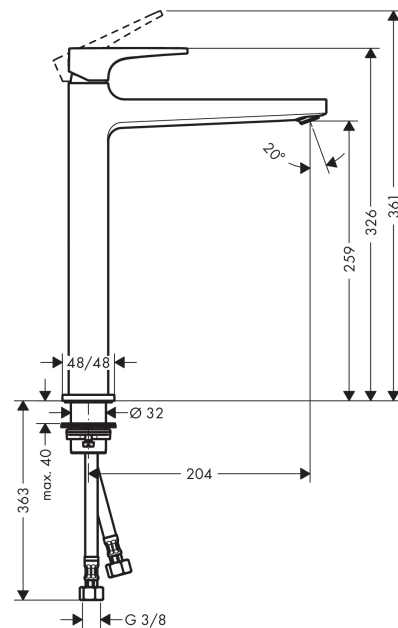

- состоит из: однорычажный смеситель для раковины, сливной клапан
- ComfortZone: 260
- выступ: 204 мм
- высота излива: 259 мм
- вариант ручки: рычажная ручка
- тип струи: обычная струя
- максимальный объем расхода воды при 3 барах: 5 л/мин
- Керамический картридж
- регулируемое ограничение температуры
- подходит для проточных водонагревателей
- сливной клапан Push-Open G 1 ¼
- материал сливного клапана: металл
- тип соединения: соединения G ¾

Технология

Награды за дизайн

Продукт

Чертеж

Metropol

Смеситель для раковины 260, однорычажный, с рычаговой ручкой, со сливным клапаном Push-Open, для раковины в форме таза

Матовая бронза Артикулный номер: 32512140

График расхода воды

Metropol

Смеситель для раковины 260, однорычажный, с рычаговой ручкой, со сливным клапаном Push-Open, для раковины в форме таза

У041F\U043E\U0432\U0435\U0440\U0445\U043D\U043E\U0441\U0442\U0443: Матовая бронза Артикул номер: 32512140

Покомпонентное изображение

Год выпуска: >04/20

Metropol

Смеситель для раковины 260, однорычажный, с рычаговой рукояткой, со сливным клапаном Push-Open, для раковины в форме таза

Универсальный артикульный номер: **32512140**