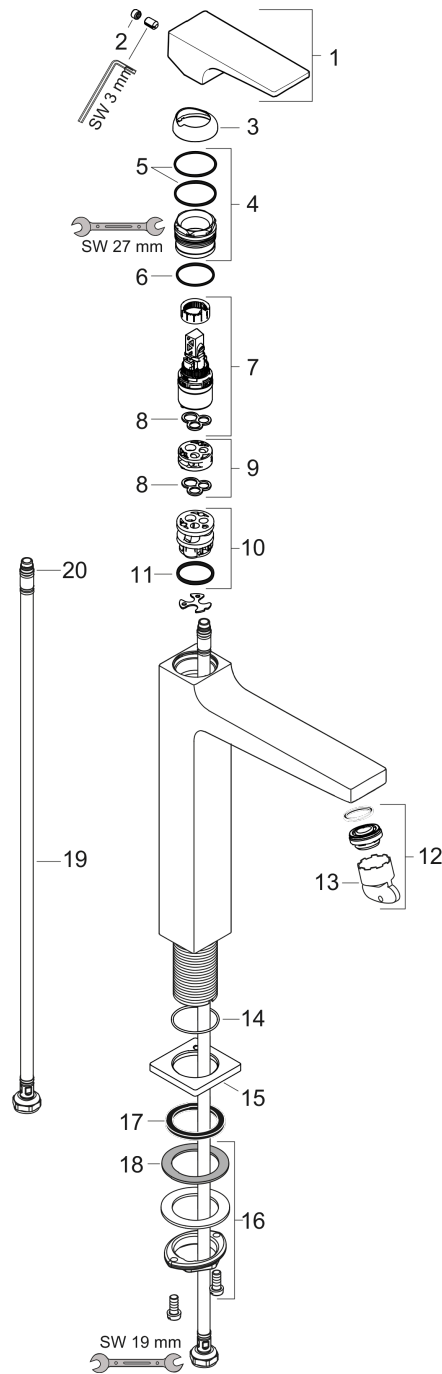

Metropol

Смеситель для раковины 260, однорычажный, с рычаговой ручкой, со сливным клапаном Push-Open, для раковины в форме таза

У041F\U043E\U0432\U0435\U0440\U0445\U043D\U043E\U0441\U0442\U0443: Матовая бронза Артикул номер: 32512140

Покомпонентное изображение

Год выпуска: >04/20