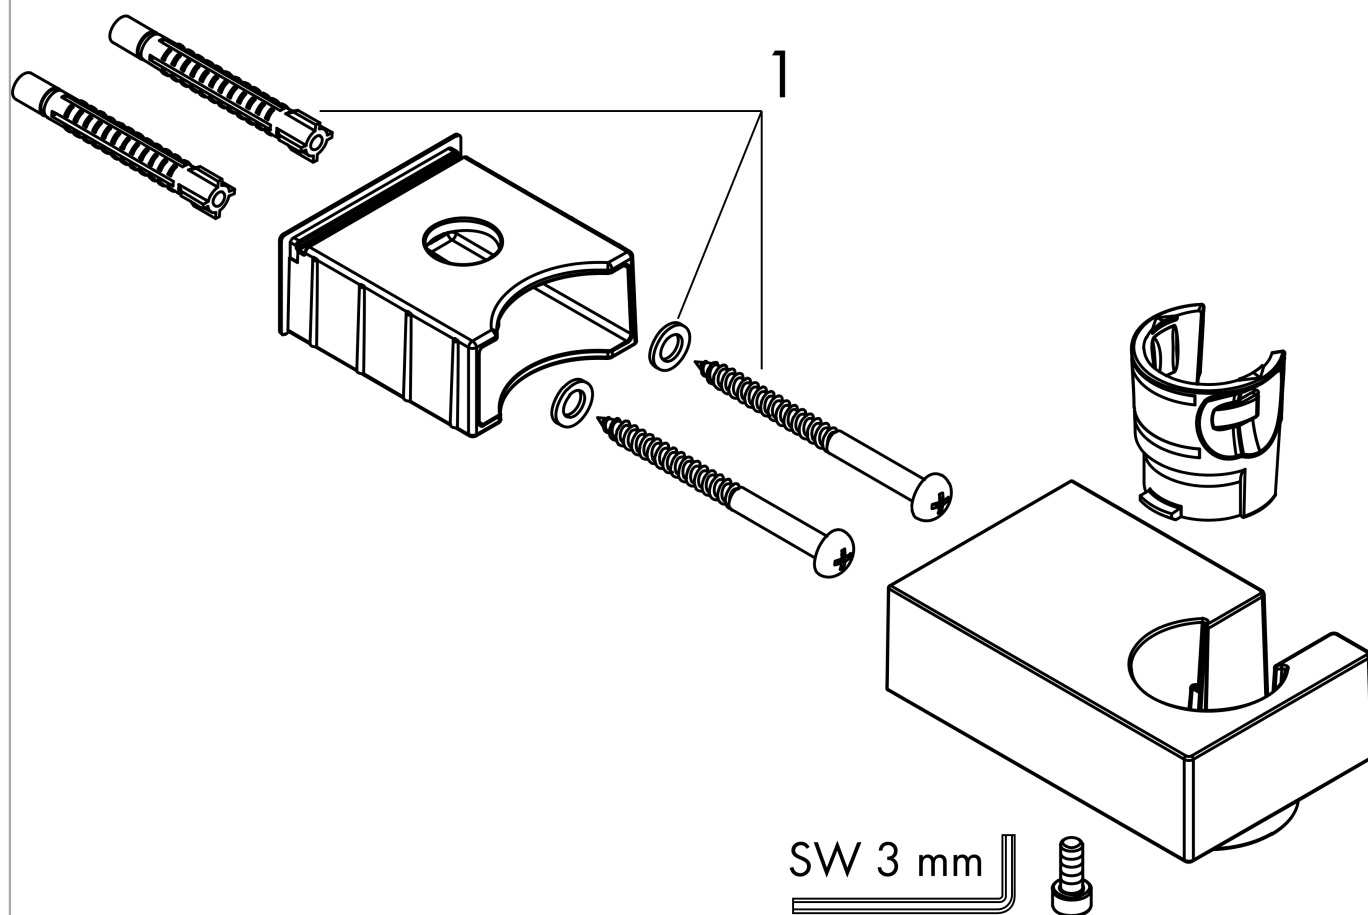

Держатель ручного душа Porter E

Поверхность: **матовый черный** Артикульный номер: **28387670**

Описание

Характеристики

- фиксированное положение держателя
- материал: металл

Награды за дизайн

reddot winner 2020

reddot winner 2021

Продукт

Чертеж

Держатель ручного душа Porter E

Поверхность: **матовый черный** Артикульный номер: **28387670**

Покомпонентное изображение

Год выпуска: >08/19

Держатель ручного душа Porter EПоверхность: **матовый черный** Артикульный номер: **28387670****Перечень запасных частей**

Год выпуска: >08/19

Позиция	Описание	Артикульный номер	PC	PU
1	mounting set	40915000	-	1