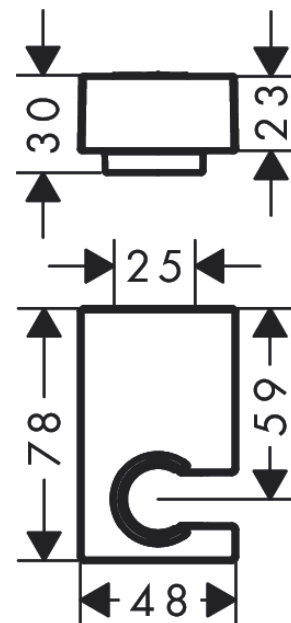

Держатель ручного душа Porter E

Поверхность: **матовый черный** Артикульный номер: **28387670**

Описание

Характеристики

- фиксированное положение держателя
- материал: металл

Награды за дизайн

reddot winner 2020

reddot winner 2021

Продукт

Чертеж

Держатель ручного душа Porter E

Поверхность: **матовый черный** Артикульный номер: **28387670**

Покомпонентное изображение

Год выпуска: >08/19

Держатель ручного душа Porter EПоверхность: **матовый черный** Артикульный номер: **28387670****Перечень запасных частей**

Год выпуска: >08/19

Позиция	Описание	Артикульный номер	PC	PU
1	mounting set	40915000	-	1