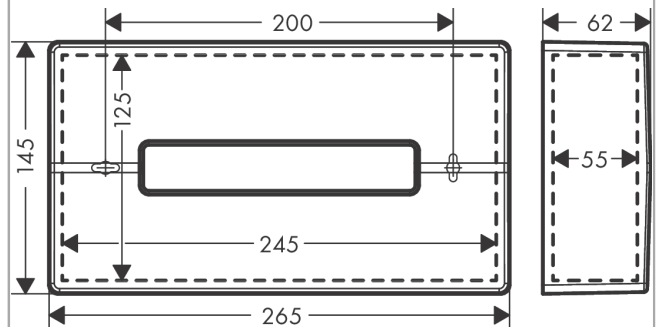

**AddStoris****Держатель для салфеток**Поверхность: **матовый белый**Артикулный номер: **41774700****Описание****Характеристики**

- настенный монтаж
- клеевое крепление, винтовое крепление
- материал: пластик
- подходит для Коробка для салфеток
- Крышка легко снимается для заполнения емкости
- с монтажным материалом
- скрытое крепление
- дистанция сверления 200 мм
- диаметр отверстия: 6 мм
- горизонтальный или вертикальный монтаж

**Награды за дизайн**

reddot winner 2021

**Продукт****Чертеж**

**AddStoris****Держатель для салфеток**Поверхность: **матовый белый**Артикульный номер: **41774700****Покомпонентное изображение**

Год выпуска: &gt;04/21

**AddStoris****Держатель для салфеток**Поверхность: **матовый белый**Артикульный номер: **41774700****Перечень запасных частей**Год выпуска: **>04/21**

<b>Позиция</b>	<b>Описание</b>	<b>Артикульный номер</b>	<b>PC</b>	<b>PU</b>
1	mounting set	40915000	-	1