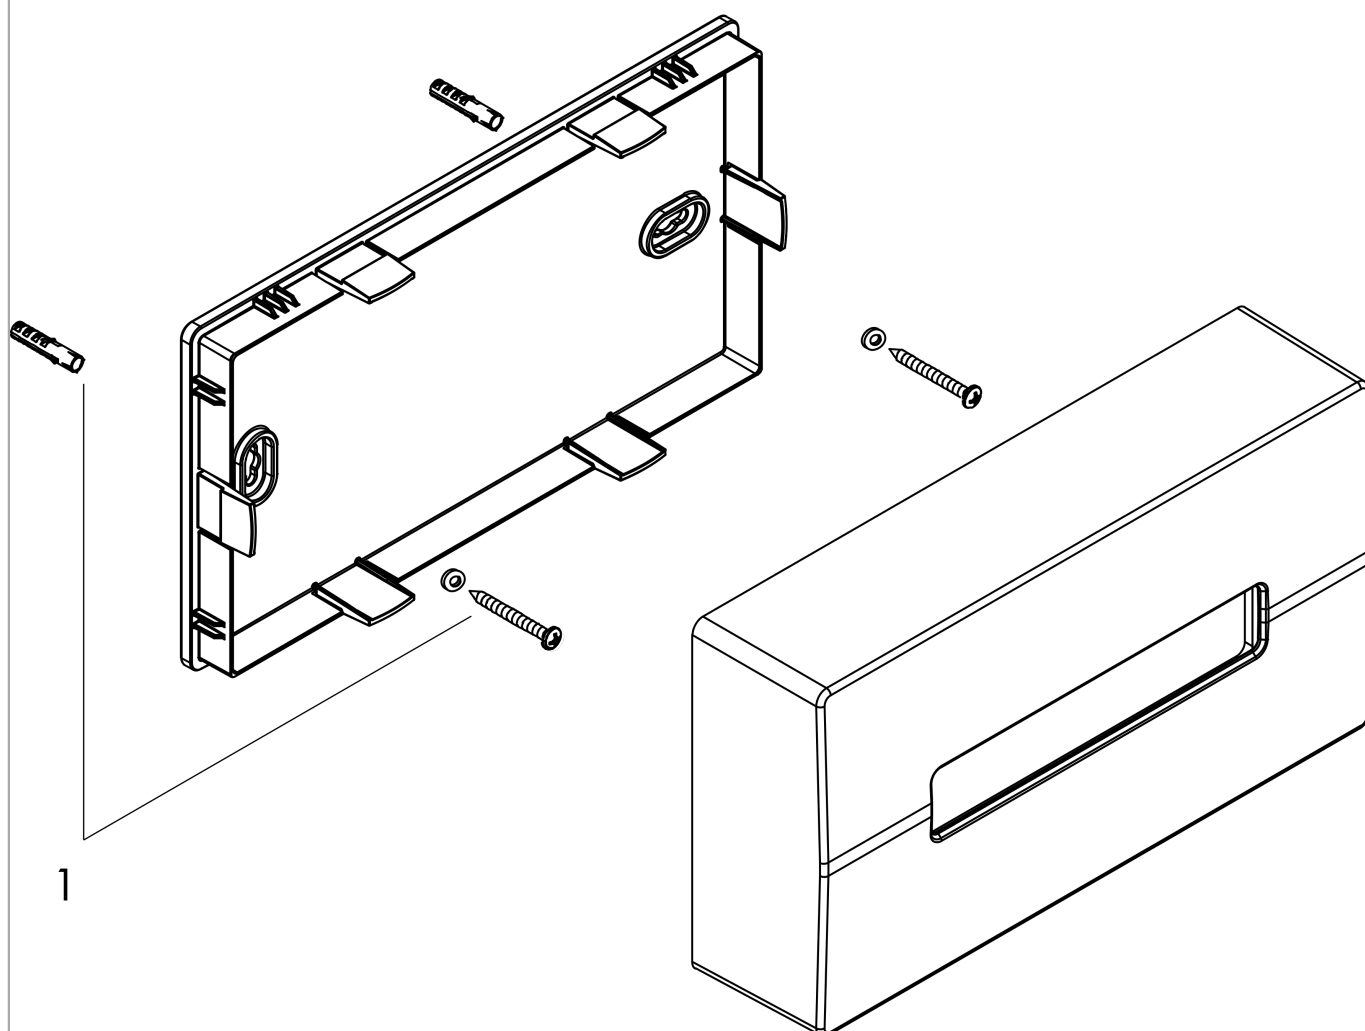

**AddStoris****Держатель для салфеток**Поверхность: **матовый белый**Артикулный номер: **41774700****Описание****Характеристики**

- настенный монтаж
- клеевое крепление, винтовое крепление
- материал: пластик
- подходит для Коробка для салфеток
- Крышка легко снимается для заполнения емкости
- с монтажным материалом
- скрытое крепление
- дистанция сверления 200 мм
- диаметр отверстия: 6 мм
- горизонтальный или вертикальный монтаж

**Награды за дизайн**

reddot winner 2021

**Продукт****Чертеж**

**AddStoris****Держатель для салфеток**Поверхность: **матовый белый**Артикульный номер: **41774700****Покомпонентное изображение**

Год выпуска: &gt;04/21

**AddStoris****Держатель для салфеток**Поверхность: **матовый белый**Артикульный номер: **41774700****Перечень запасных частей**Год выпуска: **>04/21**

<b>Позиция</b>	<b>Описание</b>	<b>Артикульный номер</b>	<b>PC</b>	<b>PU</b>
1	mounting set	40915000	-	1