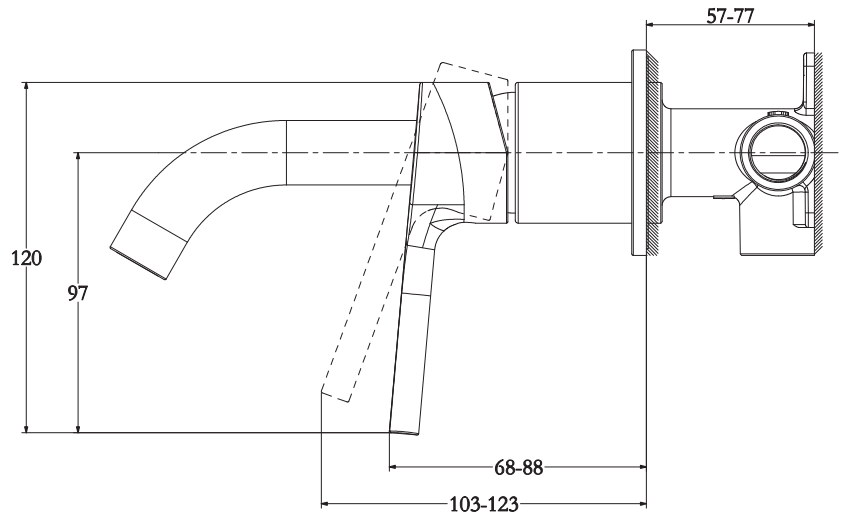

*Jacob Delafon*

**ELATE**

23

Ø6mm

2.5

Bar 0.5 < 3 < 6

°C 55 < 60 < 65

E28318-\*