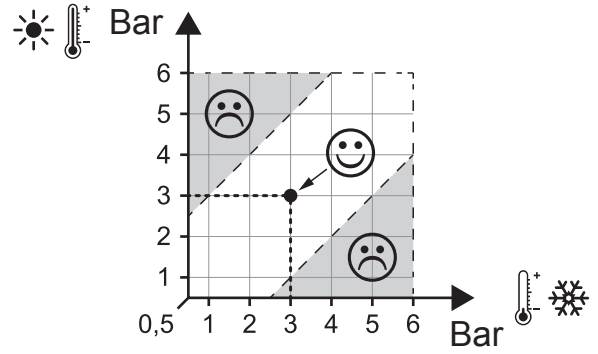

*Jacob Delafon*

**ELATE**

23

Ø6mm

2.5

Bar 0.5 < 3 < 6

°C 55 < 60 < 65

E28318-\*