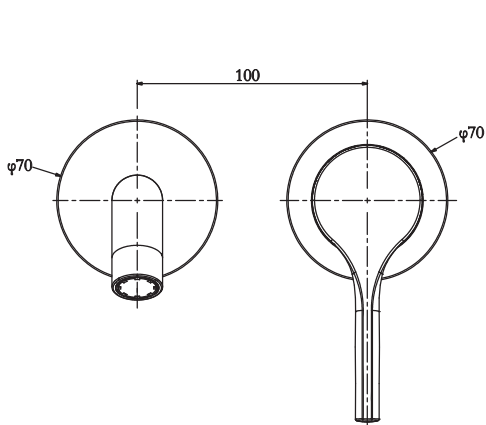

*Jacob Delafon*

**ELATE**

23

Ø6mm

2.5

Bar 0.5 < 3 < 6

°C 55 < 60 < 65

E28318-\*