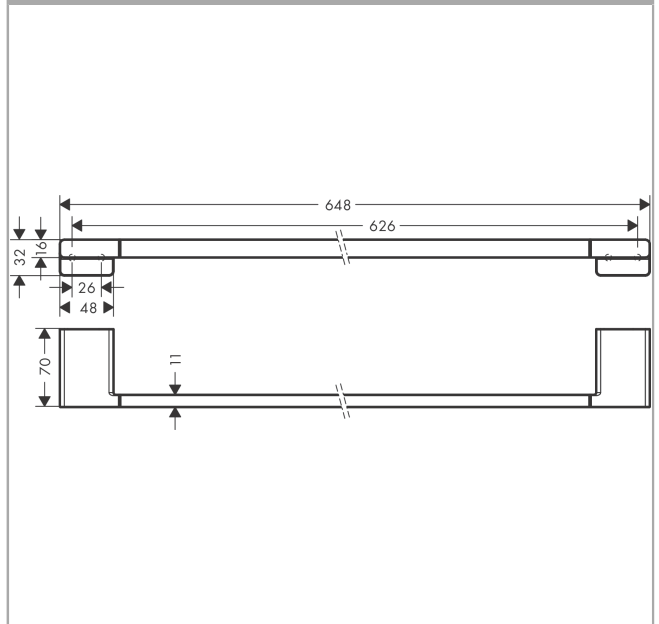

AddStoris

Держатель банного полотенца

\u041F\u043E\u0432\u0435\u0440\u043D\u0445\u043E\u0432\u043E\u0435 \u0418\u043C\u0438\u0442\u0430\u0446\u0438\u044F
\u041F\u043E\u043B\u0438\u0440\u043E\u0432\u0430\u043D\u043D\u043E\u0435 \u0417\u043E\u043B\u043E\u0442\u043E \u0410\u0440\u0442\u0438\u043A\u044E\u043B\u044C\u043D\u044B\u0439 \u043D\u043E\u043C\u0435\u0440: **41747990**

Описание

Характеристики

- настенный монтаж
- материал: металл
- материал держателя: металл
- длина: 648 мм
- с монтажным материалом
- дистанция сверления: 626 мм
- диаметр отверстия: 6 мм
- скрытое крепление

Награды за дизайн

reddot winner 2021

Продукт

Чертеж