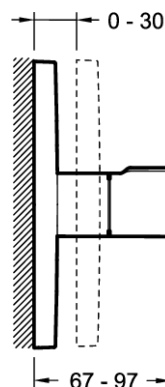

Общая информация

: Встраиваемый переключатель на 3 выхода. E19032. Коллекция: MODULO. ВЕС: 1.8 кг. МАТЕРИАЛ: N/A. УСТАНОВКА: Встраиваемые. РАСХОД ВОДЫ: 40 л/мин. ДИЗАЙН: КРУГЛЫЙ СОВРЕМЕННЫЙ. АКСЕССУАРЫ: Коленное соединение. Комплектующие: встраиваемый смеситель, заглушки и ручка со смешанным дизайном.