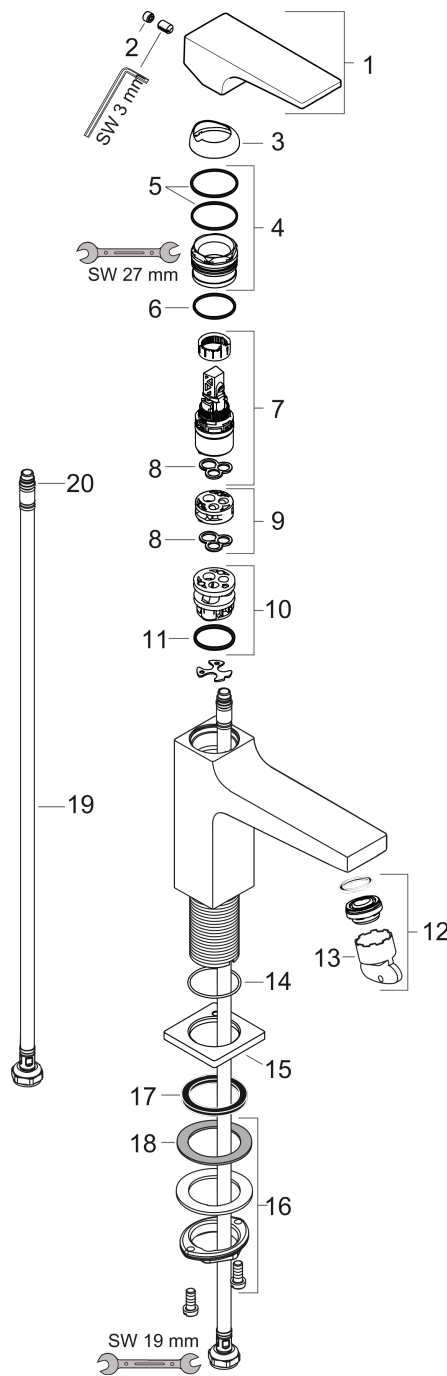

#### Характеристики

- состоит из: однорычажный смеситель для раковины, сливной клапан
- ComfortZone: 110
- выступ: 135 мм
- высота излива: 117 мм
- вариант ручки: рычажная ручка
- тип струи: обычная струя
- максимальный объем расхода воды при 3 барах: 5 л/мин
- Керамический картридж
- регулируемое ограничение температуры
- подходит для проточных водонагревателей
- сливной клапан Push-Open G 1 ¼
- материал сливного клапана: металл
- тип соединения: соединения G ¾

### Чертеж

**Metropol**

**Смеситель для раковины 110, однорычажный, с рычаговой ручкой, со сливным клапаном Push-Open**

Матовая бронза Артикулный номер: **32507140**

**График расхода воды**

**Metropol**

Смеситель для раковины 110, однорычажный, с рычаговой ручкой, со сливным клапаном Push-Open

Матовая бронза Артикульный номер: 32507140

Покомпонентное изображение

Год выпуска: >07/19

### Перечень запасных частей

Год выпуска: >07/19

Позиция	Описание	Артикульный номер	PC	PU
1	handle	92995140	-	1
2	screw cover	95704000	-	1
3	flange	92625140	-	1
4	nut	92689000	-	1
5	O-ring 27x1,5	92527000	-	1
6	O-ring 25x1,5	98146000	-	1
7	cartridge, assy	97685000	-	1
8	seal	98865000	-	1
9	adapter for cartridge	92628000	-	1
10	adapter for cartridge	98866000	-	1
11	O-ring 23x2	98398000	-	1
12	aerator M24x1 (5 l/min)	92996000	-	1
13	service tool	95661000	-	1
14	O-ring 32x1,5	92936000	-	1
15	escutcheon	93048140	-	1
16	fixing set (Ø 32)	13961000	-	1
17	flat seal	98749000	-	1
18	lever collar	97548000	-	1
19	connection hose 600 mm M8x0,75 G3/8	96556000	-	1
20	O-ring 6,6x1,6	93019000	-	1
a	push-open waste set	50100140	-	1
b	fixation extension 35 mm	13898000	-	1