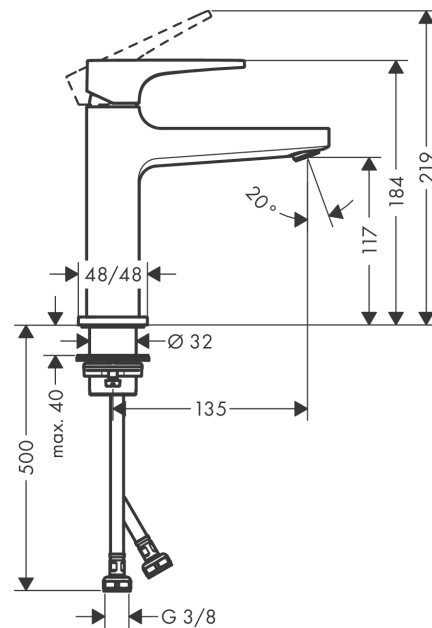

Metropol

Смеситель для раковины 110, однорычажный, с рычаговой ручкой, со сливным клапаном Push-Open

Универсальный артикульный номер: **32507140**
Матовая бронза Артикульный номер: **32507140**

Описание

Характеристики

- состоит из: однорычажный смеситель для раковины, сливной клапан
- ComfortZone: 110
- выступ: 135 мм
- высота излива: 117 мм
- вариант ручки: рычажная ручка
- тип струи: обычная струя
- максимальный объем расхода воды при 3 барах: 5 л/мин
- Керамический картридж
- регулируемое ограничение температуры
- подходит для проточных водонагревателей
- сливной клапан Push-Open G 1 ¼
- материал сливного клапана: металл
- тип соединения: соединения G ¾

Технология

Награды за дизайн

reddot winner 2020

reddot winner 2021

Продукт

Чертеж