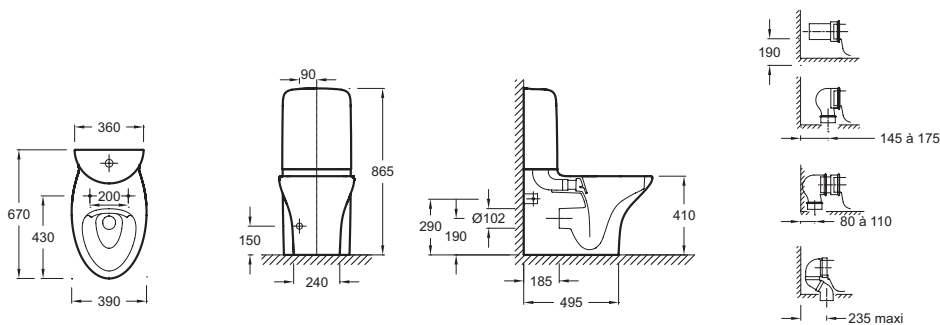

Преимущества при монтаже

- БЫСТРАЯ УСТАНОВКА: Система креплений встроенная в чашу для быстрого монтажа

Технические характеристики

- РАЗМЕРЫ (СМ) : 67 x 39 см
- МАТЕРИАЛ : Огнеупорная керамика
- РАСХОД ВОДЫ : Стандарт: 3/6 л
- ТИП ОБОДА : Без обода
- ГАРАНТИЯ НА КЕРАМИКУ : 25 лет
- ВЕС : 33.3 кг
- ТИП УСТАНОВКИ : Напольные
- ВЫСОТА : Стандартные
- КРЫШКА-СИДЕНЬЕ : Не входит в комплект
- КРЕПЕЖ ЧАШИ УНИТАЗА : Скрытые

Связанные продукты

- E24610 : Смеситель с гигиеническим душем
- E25838 : Смеситель с гигиеническим душем
- E28317 : Смеситель с гигиеническим душем на одно отверстие

Общая информация

Спецификация продукта : Чаша напольного унитаза без обода. UJK102. Коллекция : NOUVELLE VAGUE. РАЗМЕРЫ (СМ) : 67 x 39 см. ВЕС : 33.3 кг. МАТЕРИАЛ : Огнеупорная керамика. ТИП УСТАНОВКИ : Напольные. РАСХОД ВОДЫ : Стандарт: 3/6 л. ВЫСОТА : Стандартные. ТИП ОБОДА : Без обода. КРЫШКА-СИДЕНЬЕ : Не входит в комплект. ГАРАНТИЯ НА КЕРАМИКУ : 25 лет. КРЕПЕЖ ЧАШИ УНИТАЗА : Скрытые.