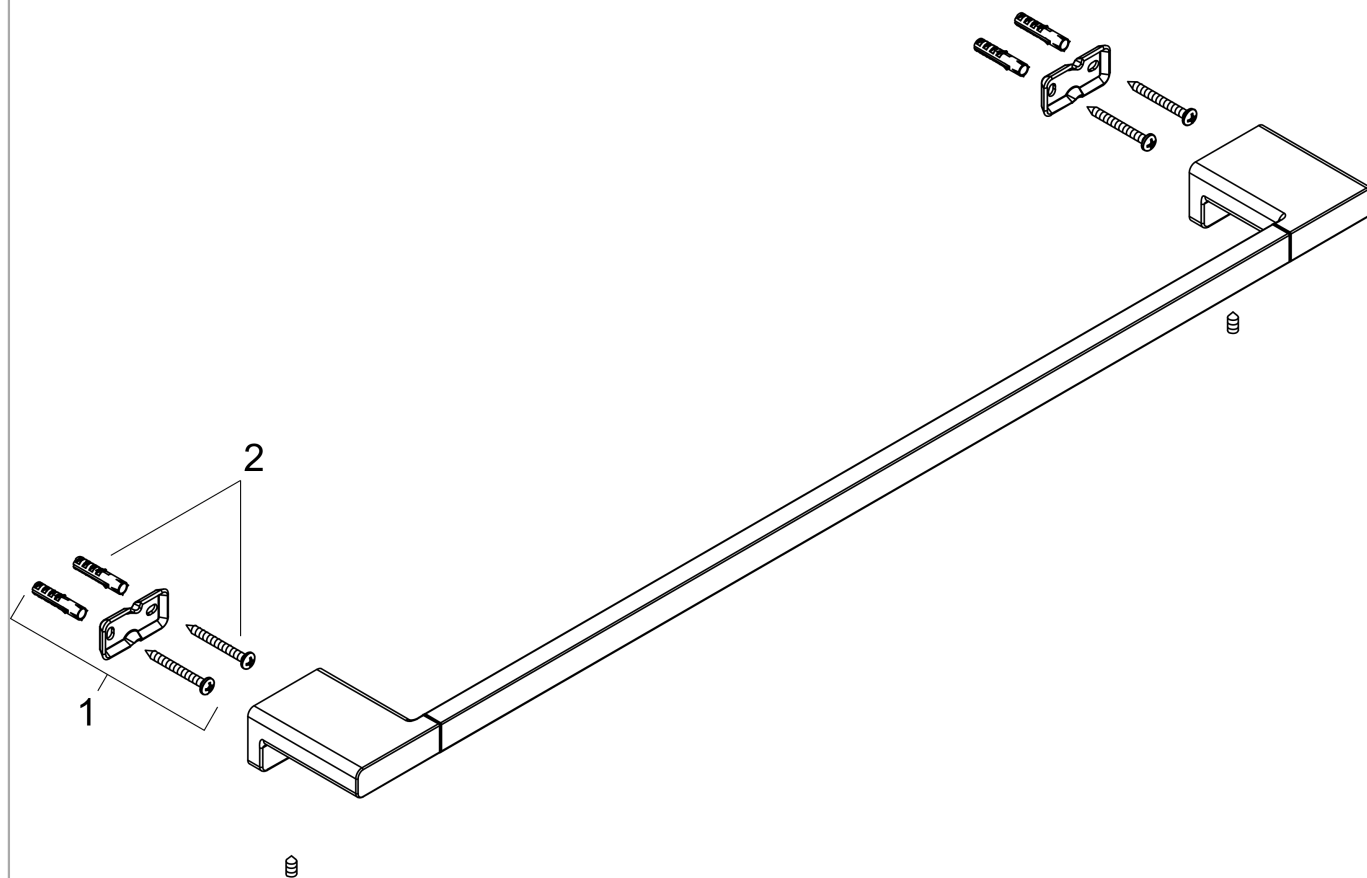

**AddStoris****Держатель банного полотенца**Поверхность: **матовый белый** Артикульный номер: **41747700****Описание****Характеристики**

- настенный монтаж
- материал: металл
- материал держателя: металл
- длина: 648 мм
- с монтажным материалом
- дистанция сверления: 626 мм
- диаметр отверстия: 6 мм
- скрытое крепление

**Награды за дизайн**

reddot winner 2021

**Продукт****Чертеж**

**AddStoris**

**Держатель банного полотенца**

Поверхность: **матовый белый**    Артикульный номер: **41747700**

**Покомпонентное изображение**

Год выпуска: **>04/21**

**AddStoris****Держатель банного полотенца**Поверхность: **матовый белый** Артикульный номер: **41747700****Перечень запасных частей**Год выпуска: **>04/21**

<b>Позиция</b>	<b>Описание</b>	<b>Артикульный номер</b>	<b>PC</b>	<b>PU</b>
1	support element	94165000	-	1
2	mounting set	40915000	-	1