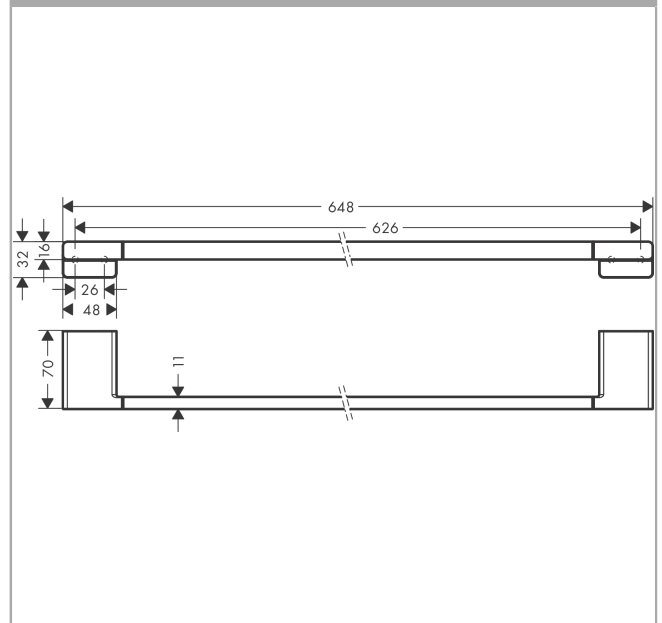

**AddStoris****Держатель банного полотенца**Поверхность: **матовый белый** Артикульный номер: **41747700****Описание****Характеристики**

- настенный монтаж
- материал: металл
- материал держателя: металл
- длина: 648 мм
- с монтажным материалом
- дистанция сверления: 626 мм
- диаметр отверстия: 6 мм
- скрытое крепление

**Награды за дизайн**

reddot winner 2021

**Продукт****Чертеж**

**AddStoris**

**Держатель банного полотенца**

Поверхность: **матовый белый**    Артикульный номер: **41747700**

**Покомпонентное изображение**

Год выпуска: **>04/21**

**AddStoris****Держатель банного полотенца**Поверхность: **матовый белый** Артикульный номер: **41747700****Перечень запасных частей**Год выпуска: **>04/21**

<b>Позиция</b>	<b>Описание</b>	<b>Артикульный номер</b>	<b>PC</b>	<b>PU</b>
1	support element	94165000	-	1
2	mounting set	40915000	-	1