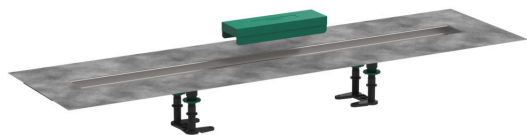

RainDrain**Монтажный набор для внешней части слива для душа, 1000**Поверхность: Артикульный номер: **56014180****Описание****Характеристики**

- состоит из: монтажный комплект, уплотнительная мембрана в собранном виде, ножки с регулировкой высоты, инструмент для облицовки плиткой
- подходит для все внешние части RainDrain Rock и RainDrain Match
- где использовать: новая конструкция, ремонт
- вкл. регулируемые по высоте ножки и приспособление для укладки плитки
- со встроенным уклоном
- комплект для установки материалов:
Нержавеющая сталь 304 (1.4301)

Продукт**Чертеж**

RainDrain

Монтажный набор для внешней части слива для душа, 1000

Поверхность: Артикульный номер: **56014180**

Покомпонентное изображение

Год выпуска: >07/21

1

2

3

4

5

6

RainDrain**Монтажный набор для внешней части слива для душа, 1000**Поверхность: Артикульный номер: **56014180****Перечень запасных частей**

Год выпуска: >07/21

| Позиция | Описание | Артикульный номер | PC | PU |
|---------|------------------|-------------------|----|----|
| 1 | fixing angel | 94324000 | - | 1 |
| 2 | mounting kit | 94384000 | - | 1 |
| 3 | compensation set | 94325000 | - | 1 |
| 4 | mounting-set | 94331000 | - | 1 |
| 5 | plug | 94332000 | - | 1 |
| 6 | Dryphon | 94326000 | - | 1 |
| 7 | trap cpl. | 94322000 | - | 1 |
| 8 | trap cpl. | 94323000 | - | 1 |
| a | concealed item | 01000180 | - | 1 |
| b | concealed item | 01001180 | - | 1 |