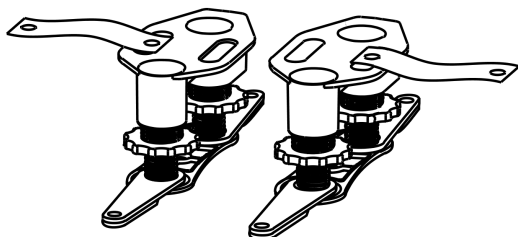

RainDrain**Монтажный набор для внешней части слива для душа, 1000**Поверхность: Артикульный номер: **56014180****Описание****Характеристики**

- состоит из: монтажный комплект, уплотнительная мембрана в собранном виде, ножки с регулировкой высоты, инструмент для облицовки плиткой
- подходит для все внешние части RainDrain Rock и RainDrain Match
- где использовать: новая конструкция, ремонт
- вкл. регулируемые по высоте ножки и приспособление для укладки плитки
- со встроенным уклоном
- комплект для установки материалов:
Нержавеющая сталь 304 (1.4301)

Продукт**Чертеж**

RainDrain

Монтажный набор для внешней части слива для душа, 1000

Поверхность: Артикульный номер: **56014180**

Покомпонентное изображение

Год выпуска: >07/21

1

2

3

4

5

6

RainDrain**Монтажный набор для внешней части слива для душа, 1000**Поверхность: Артикульный номер: **56014180****Перечень запасных частей**

Год выпуска: >07/21

| Позиция | Описание | Артикульный номер | PC | PU |
|---------|------------------|-------------------|----|----|
| 1 | fixing angel | 94324000 | - | 1 |
| 2 | mounting kit | 94384000 | - | 1 |
| 3 | compensation set | 94325000 | - | 1 |
| 4 | mounting-set | 94331000 | - | 1 |
| 5 | plug | 94332000 | - | 1 |
| 6 | Dryphon | 94326000 | - | 1 |
| 7 | trap cpl. | 94322000 | - | 1 |
| 8 | trap cpl. | 94323000 | - | 1 |
| a | concealed item | 01000180 | - | 1 |
| b | concealed item | 01001180 | - | 1 |