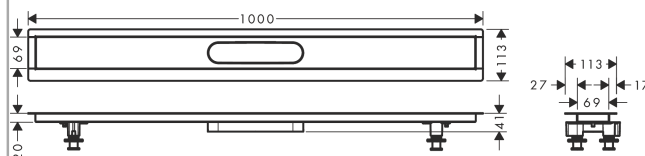

RainDrain**Монтажный набор для внешней части слива для душа, 1000**Поверхность: Артикульный номер: **56014180****Описание****Характеристики**

- состоит из: монтажный комплект, уплотнительная мембрана в собранном виде, ножки с регулировкой высоты, инструмент для облицовки плиткой
- подходит для все внешние части RainDrain Rock и RainDrain Match
- где использовать: новая конструкция, ремонт
- вкл. регулируемые по высоте ножки и приспособление для укладки плитки
- со встроенным уклоном
- комплект для установки материалов:
Нержавеющая сталь 304 (1.4301)

Продукт**Чертеж**

RainDrain

Монтажный набор для внешней части слива для душа, 1000

Поверхность: Артикульный номер: **56014180**

Покомпонентное изображение

Год выпуска: >07/21

1

2

3

4

5

6

RainDrain**Монтажный набор для внешней части слива для душа, 1000**Поверхность: Артикульный номер: **56014180****Перечень запасных частей**

Год выпуска: >07/21

| Позиция | Описание | Артикульный номер | PC | PU |
|---------|------------------|-------------------|----|----|
| 1 | fixing angel | 94324000 | - | 1 |
| 2 | mounting kit | 94384000 | - | 1 |
| 3 | compensation set | 94325000 | - | 1 |
| 4 | mounting-set | 94331000 | - | 1 |
| 5 | plug | 94332000 | - | 1 |
| 6 | Dryphon | 94326000 | - | 1 |
| 7 | trap cpl. | 94322000 | - | 1 |
| 8 | trap cpl. | 94323000 | - | 1 |
| a | concealed item | 01000180 | - | 1 |
| b | concealed item | 01001180 | - | 1 |