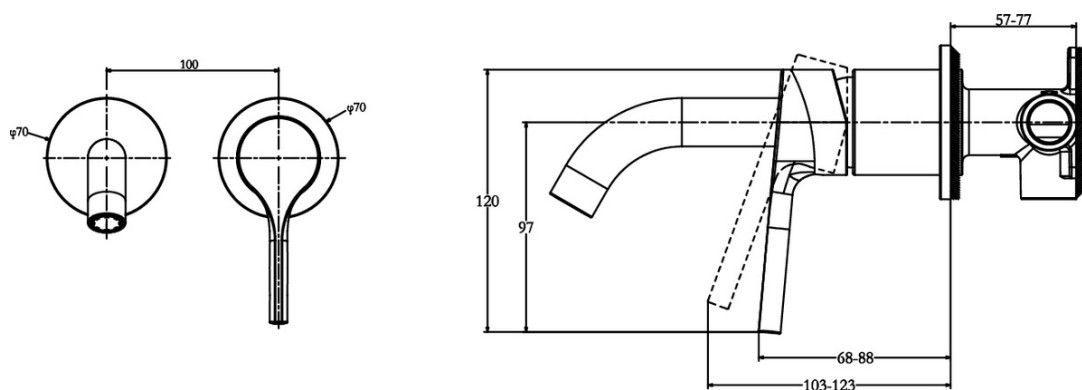

E28318

Коллекция: ELATE

Отделки*:

CP - Хром

BL - Матовый
Черный

Общие характеристики:

Преимущества при монтаже

КОМПЛЕКТ ДЛЯ УСТАНОВКИ: Внутренняя часть идет в комплекте

Технические характеристики

- МАТЕРИАЛ: N/A
- УСТАНОВКА: Встраиваемые
- ТИП: Однорычажный

Общая информация

Спецификация продукта: Встраиваемый смеситель для раковины. E28318. Коллекция: ELATE. МАТЕРИАЛ: N/A. УСТАНОВКА: Встраиваемые. ТИП: Однорычажный.