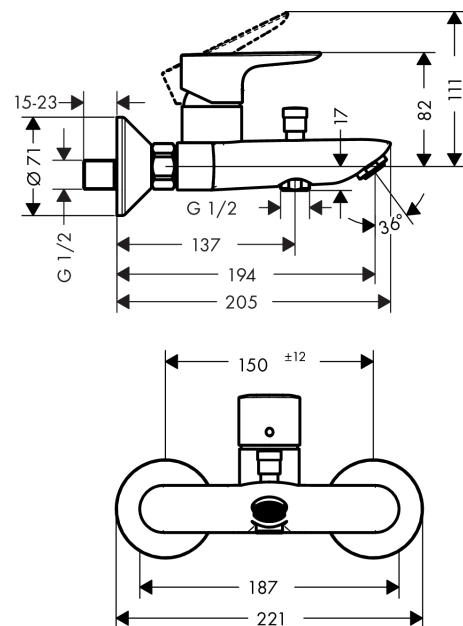

Talis E

Смеситель для ванны, однорычажный, BM

Матовый черный Артикул: 71740670

Описание

Характеристики

- 2 функции
- выступ: 194 мм
- расстояние до центра: 150 мм ± 12 мм
- смеситель распылительного типа: обычная струя
- максимальный объем расхода воды при 3 барах: 19,2 л/мин
- объем расхода воды для излива при 3 барах: 19,2 л/мин
- объем расхода воды ручного душа при 3 барах: 16,8 л/мин
- Керамический картридж
- регулируемое ограничение температуры
- переключатель с автоматической переустановкой
- с шумопоглотителем
- подходит для проточных водонагревателей
- тип соединения: S-образные эксцентрики
- настенный монтаж

Технология

Награды за дизайн

Продукт

Чертеж