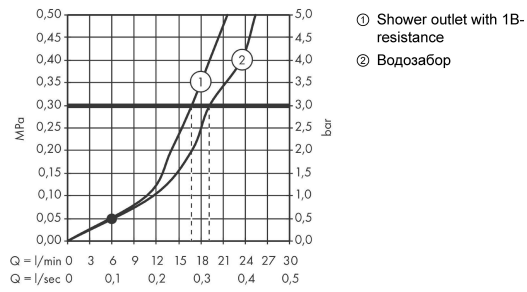

Talis E

Смеситель для ванны, однорычажный, ВМ

Матовый черный Артикулный номер: **71740670**

График расхода воды