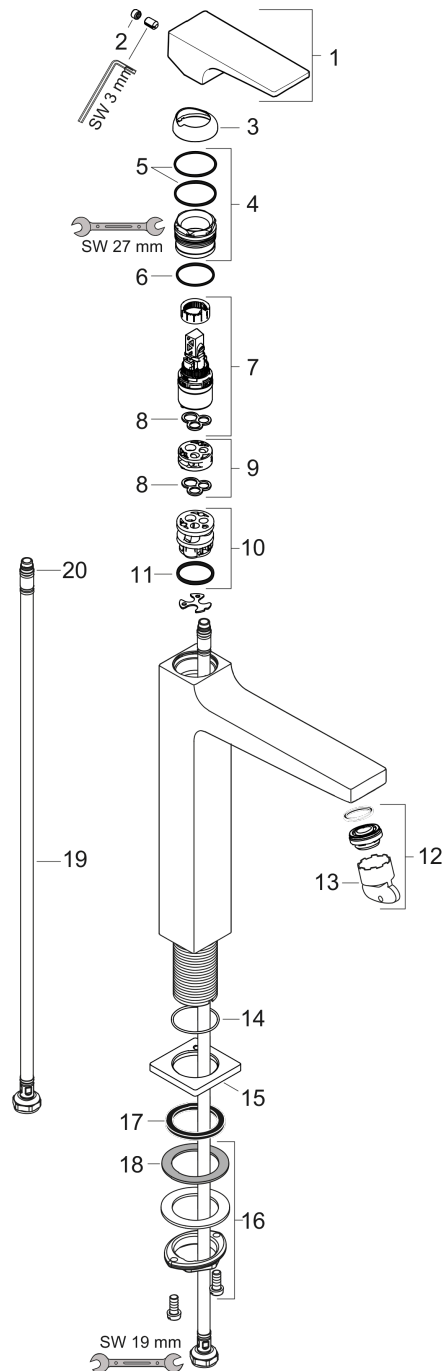

Metropol

Смеситель для раковины 260, однорычажный, с рычаговой ручкой, со сливным клапаном Push-Open, для раковины в форме таза

Имитация полированного золота Артикул: 32512990

Покомпонентное изображение

Год выпуска: >04/20

Metropol

Смеситель для раковины 260, однорычажный, с рычаговой ручкой, со сливным клапаном Push-Open, для раковины в форме таза

Имитация полированного золота Артикулный номер: 32512990

Перечень запасных частей

Год выпуска: >04/20

Позиция	Описание	Артикулный номер	PC	PU
1	handle	92995990	-	1
2	screw cover	95704000	-	1
3	flange	92625990	-	1
4	nut	92689000	-	1
5	O-ring 27x1,5	92527000	-	1
6	O-ring 25x1,5	98146000	-	1
7	cartridge, assy	97685000	-	1
8	seal	98865000	-	1
9	adapter for cartridge	92628000	-	1
10	adapter for cartridge	98866000	-	1
11	O-ring 23x2	98398000	-	1
12	aerator M24x1 (5 l/min)	92996000	-	1
13	service tool	95661000	-	1
14	O-ring 32x1,5	92936000	-	1
15	escutcheon	93048990	-	1
16	fixing set (Ø 32)	13961000	-	1
17	flat seal	98749000	-	1
18	lever collar	97548000	-	1
19	connection hose 600 mm M8x0,75 G3/8	96556000	-	1
20	O-ring 6,6x1,6	93019000	-	1
a	fixation extension 35 mm	13898000	-	1