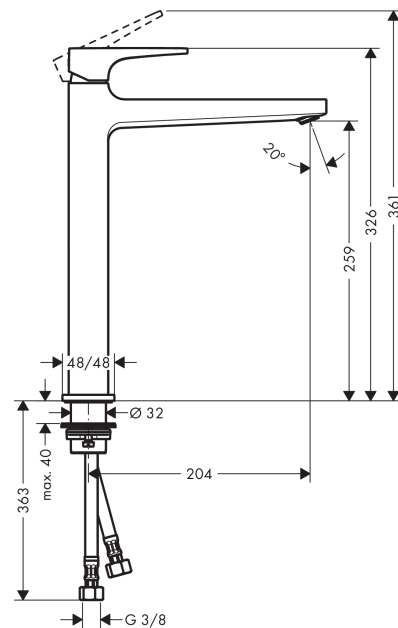

Описание

Характеристики

- состоит из: однорычажный смеситель для раковины, сливной клапан
- ComfortZone: 260
- выступ: 204 мм
- высота излива: 259 мм
- вариант ручки: рычажная ручка
- тип струи: обычная струя
- максимальный объем расхода воды при 3 барах: 5 л/мин
- Керамический картридж
- регулируемое ограничение температуры
- подходит для проточных водонагревателей
- сливной клапан Push-Open G 1 ¼
- материал сливного клапана: металл
- тип соединения: соединения G ¾

Технология

Награды за дизайн

Продукт

Чертеж

Metropol

Смеситель для раковины 260, однорычажный, с рычаговой ручкой, со сливным клапаном Push-Open, для раковины в форме таза

Имитация полированного золота Артикулный номер: 32512990

График расхода воды

Metropol

Смеситель для раковины 260, однорычажный, с рычаговой ручкой, со сливным клапаном Push-Open, для раковины в форме таза

Имитация полированного золота Артикул: 32512990

Покомпонентное изображение

Год выпуска: >04/20

Metropol

Смеситель для раковины 260, однорычажный, с рычаговой ручкой, со сливным клапаном Push-Open, для раковины в форме таза

Имитация полированного золота Артикулный номер: 32512990