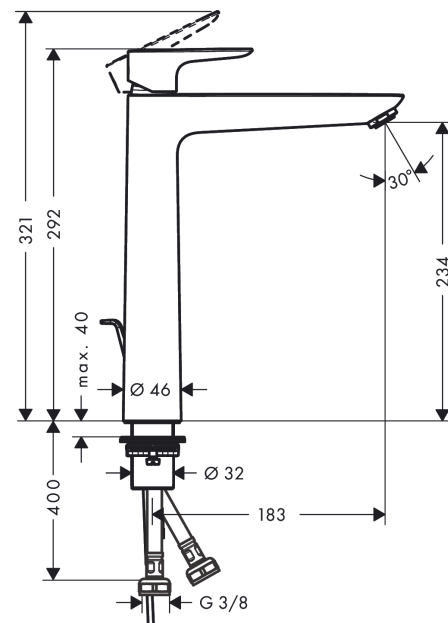

Talis E

Смеситель для раковины 240, однорычажный, со сливным гарнитуром

Матовая

бронза Артикул: номер: 71716140

Описание

Характеристики

- состоит из: однорычажный смеситель для раковины, сливной клапан
- ComfortZone: 240
- выступ: 183 мм
- высота излива: 234 мм
- вариант рукоятки: рычажная ручка
- тип струи: обычная струя
- максимальный объем расхода воды при 3 барах: 5 л/мин
- Керамический картридж
- регулируемое ограничение температуры
- подходит для проточных водонагревателей
- сливная арматура со стержнем тяги G 1¼
- материал сливного клапана: металл
- тип соединения: соединения G ¾

Технология

Награды за дизайн

Продукт

Чертеж