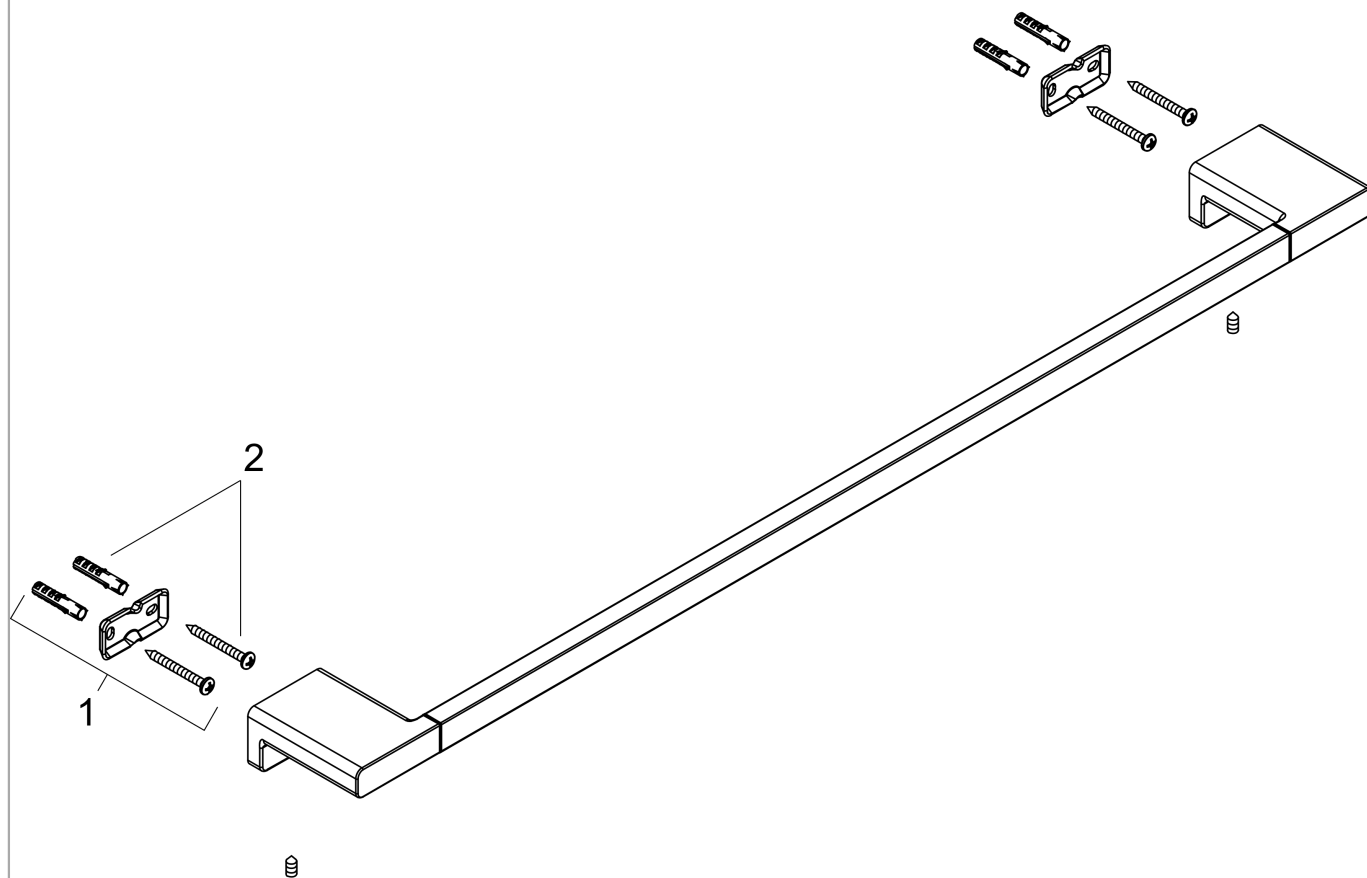

**AddStoris**

**Держатель банного полотенца**

\u041F\u043E\u0432\u0435\u0440\u0435\u0440\u0445\u0438\u043E\u0442\u0435\u043D\u0446\u0430:

**Хромированный** Артикульный номер: **41747000**

**Покомпонентное изображение**

Год выпуска: >04/21

**AddStoris**

**Держатель банного полотенца**

\u041F\u043E\u0432\u0435\u0440\u043D\u0445\u043E\u0432\u0441\u043E\u0442\u044C

**Хромированный** Артикульный номер: **41747000**

**Перечень запасных частей**

Год выпуска: >04/21

Позиция	Описание	Артикульный номер	PC	PU
1	support element	94165000	-	1
2	mounting set	40915000	-	1