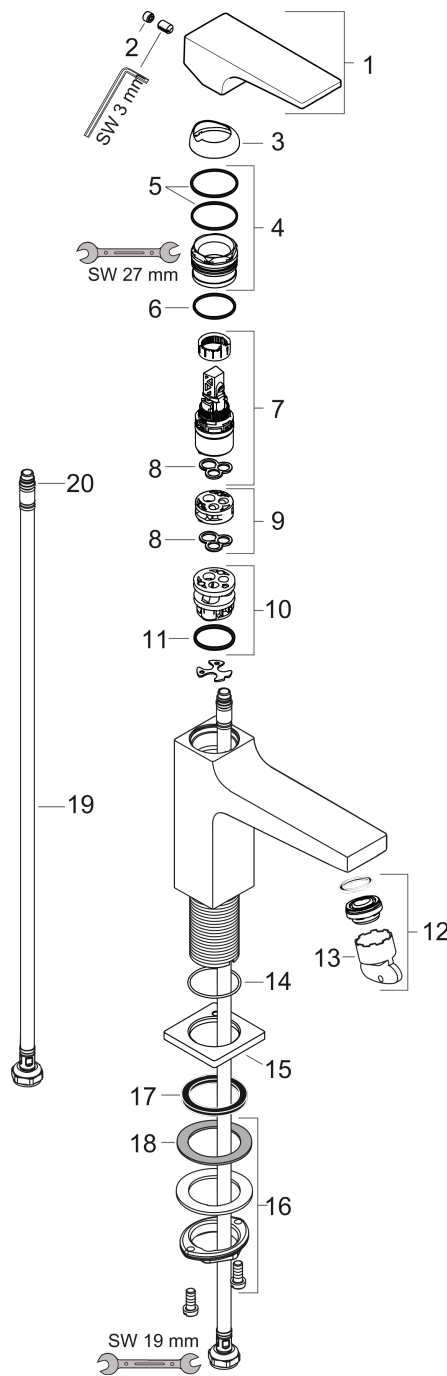

Metropol

Смеситель для раковины 110, однорычажный, с рычаговой ручкой, со сливным клапаном Push-Open

Универсальный артикульный номер: **32507670** Матовый черный

Описание

Характеристики

- состоит из: однорычажный смеситель для раковины, сливной клапан
- ComfortZone: 110
- выступ: 135 мм
- высота излива: 117 мм
- вариант ручки: рычажная ручка
- тип струи: обычная струя
- максимальный объем расхода воды при 3 барах: 5 л/мин
- Керамический картридж
- регулируемое ограничение температуры
- подходит для проточных водонагревателей
- сливной клапан Push-Open G 1 ¼
- материал сливного клапана: металл
- тип соединения: соединения G ¾

Матовый черный Артикульный номер: **32507670**

График расхода воды

Metropol

Смеситель для раковины 110, однорычажный, с рычаговой ручкой, со сливным клапаном Push-Open

У041F\U043E\U0432\U0435\U0440\U0445\U043D\U043E\U0441\U0442\U044C: **Матовый черный** Артикульный номер: **32507670**

Покомпонентное изображение

Год выпуска: >07/19

Metropol

Смеситель для раковины 110, однорычажный, с рычаговой ручкой, со сливным клапаном Push-Open

Матовый черный Артикул: 32507670

Перечень запасных частей

Год выпуска: >07/19

Позиция	Описание	Артикульный номер	PC	PU
1	handle	92995670	-	1
2	screw cover	95704000	-	1
3	flange	92625670	-	1
4	nut	92689000	-	1
5	O-ring 27x1,5	92527000	-	1
6	O-ring 25x1,5	98146000	-	1
7	cartridge, assy	97685000	-	1
8	seal	98865000	-	1
9	adapter for cartridge	92628000	-	1
10	adapter for cartridge	98866000	-	1
11	O-ring 23x2	98398000	-	1
12	aerator M24x1 (5 l/min)	92996000	-	1
13	service tool	95661000	-	1
14	O-ring 32x1,5	92936000	-	1
15	escutcheon	93048670	-	1
16	fixing set (Ø 32)	13961000	-	1
17	flat seal	98749000	-	1
18	lever collar	97548000	-	1
19	connection hose 450 mm M8x0,75 G3/8	97206000	-	1
20	O-ring 6,6x1,6	93019000	-	1
a	push-open waste set	50100670	-	1
b	fixation extension 35 mm	13898000	-	1