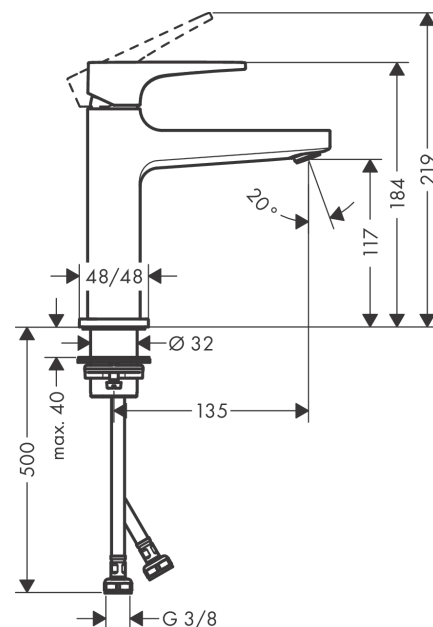

Metropol

Смеситель для раковины 110, однорычажный, с рычаговой ручкой, со сливным клапаном Push-Open

Универсальный артикульный номер: **32507670** Матовый черный

Описание

Характеристики

- состоит из: однорычажный смеситель для раковины, сливной клапан
- ComfortZone: 110
- выступ: 135 мм
- высота излива: 117 мм
- вариант ручки: рычажная ручка
- тип струи: обычная струя
- максимальный объем расхода воды при 3 барах: 5 л/мин
- Керамический картридж
- регулируемое ограничение температуры
- подходит для проточных водонагревателей
- сливной клапан Push-Open G 1 ¼
- материал сливного клапана: металл
- тип соединения: соединения G ¾

Технология

Награды за дизайн

reddot winner 2020

reddot winner 2021

Продукт

Чертеж