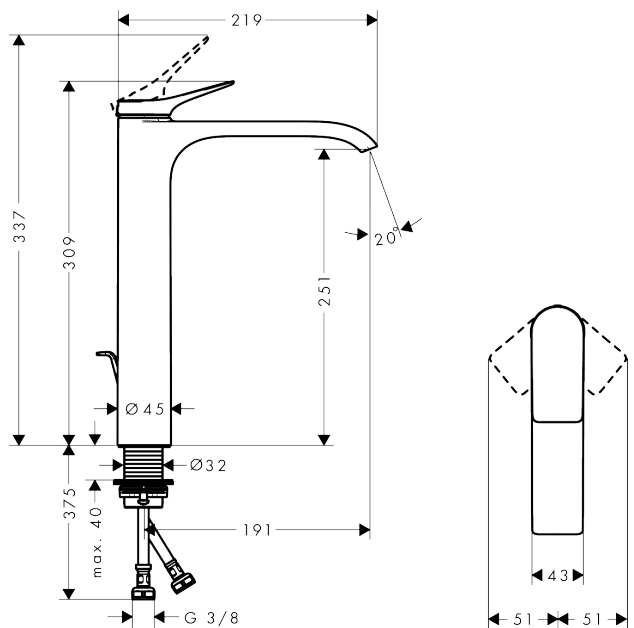

Vivenis

Смеситель для раковины, однорычажный, 250 со сливным гарнитуром, для раковины в форме таза

Матовый белый Артикул: **75040700**

Описание

Характеристики

- состоит из: однорычажный смеситель для раковины, сливной клапан
- ComfortZone: 250
- выступ: 191 мм
- высота излива: 251 мм
- вариант рукоятки: рычажная ручка
- тип струи: WaterfallStream
- максимальный объем расхода воды при 3 барах: 5 л/мин
- Керамический картридж
- регулируемое ограничение температуры
- подходит для проточных водонагревателей
- сливная арматура со стержнем тяги G 1¼
- материал сливного клапана: металл
- тип соединения: соединения G ¾

Технология

Награды за дизайн

reddot winner 2021

Продукт

Чертеж

Vivenis

Смеситель для раковины, однорычажный, 250 со сливным гарнитуром, для раковины в форме таза

Матовый
 Артикулный номер: **75040700**

График расхода воды

Vivenis

Смеситель для раковины, однорычажный, 250 со сливным гарнитуром, для раковины в форме таза

Матовый белый Артикулный номер: **75040700**

Покомпонентное изображение

Год выпуска: >06/21

Позиция	Описание	Артикульный номер	PC	PU
1	handle	94277700	-	1
2	screw cover	93735700	-	1
3	escutcheon	94027700	-	1
4	nut	93995000	-	1
5	O-ring 35x1,5	92114000	-	1
6	cartridge, assy	93897000	-	1
7	seal	95008000	-	1
8	O-ring 35x2	92604000	-	1
9	adapter for cartridge	98750000	-	1
10	O-Ring 30x2	98186000	-	1
11	spray former	94275000	-	1
12	connection hose 600 mm M8x0,75 G3/8	96556000	-	1
13	O-ring 6,6x1,6	93019000	-	1
14	flat seal	98749000	-	1
15	fixing set (Ø 32)	13961000	-	1
16	lever collar	97548000	-	1
17	pull rod	96657000	-	1
a	pop up waste	94139700	-	1
b	fixation extension 35 mm	13898000	-	1