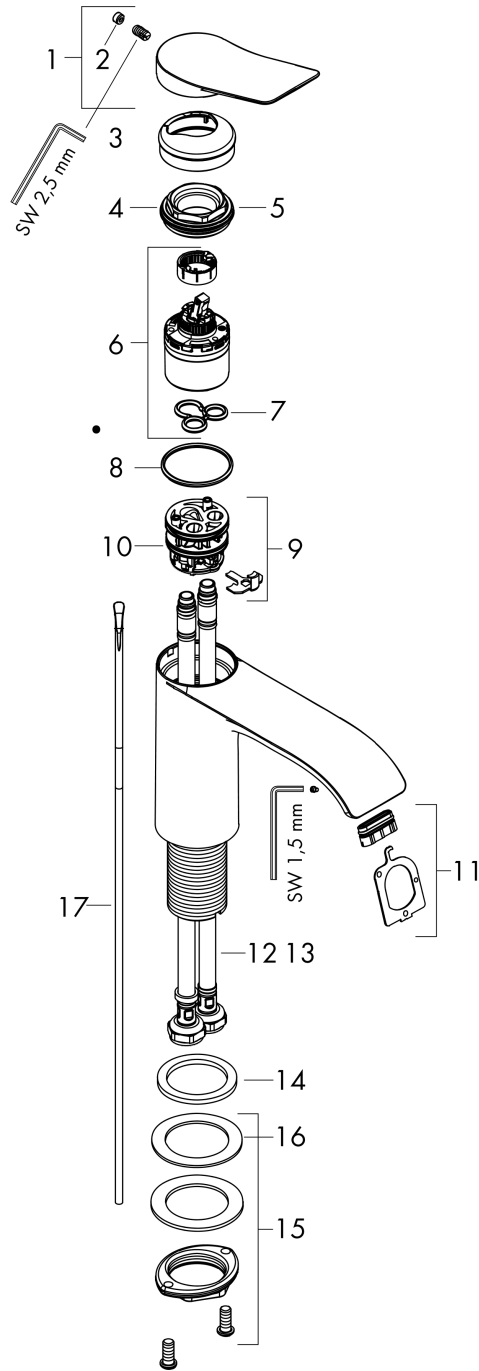

Vivenis

Смеситель для раковины, однорычажный, 250 со сливным гарнитуром, для раковины в форме таза

Матовый белый Артикул: **75040700**

Описание

Характеристики

- состоит из: однорычажный смеситель для раковины, сливной клапан
- ComfortZone: 250
- выступ: 191 мм
- высота излива: 251 мм
- вариант рукоятки: рычажная ручка
- тип струи: WaterfallStream
- максимальный объем расхода воды при 3 барах: 5 л/мин
- Керамический картридж
- регулируемое ограничение температуры
- подходит для проточных водонагревателей
- сливная арматура со стержнем тяги G 1¼
- материал сливного клапана: металл
- тип соединения: соединения G ¾

Технология

Награды за дизайн

reddot winner 2021

Продукт

Чертеж

Vivenis

Смеситель для раковины, однорычажный, 250 со сливным гарнитуром, для раковины в форме таза

Матовый
 Артикулный номер: **75040700**

График расхода воды

Vivenis

Смеситель для раковины, однорычажный, 250 со сливным гарнитуром, для раковины в форме таза

Матовый белый Артикулный номер: **75040700**

Покомпонентное изображение

Год выпуска: >06/21

Позиция	Описание	Артикульный номер	PC	PU
1	handle	94277700	-	1
2	screw cover	93735700	-	1
3	escutcheon	94027700	-	1
4	nut	93995000	-	1
5	O-ring 35x1,5	92114000	-	1
6	cartridge, assy	93897000	-	1
7	seal	95008000	-	1
8	O-ring 35x2	92604000	-	1
9	adapter for cartridge	98750000	-	1
10	O-Ring 30x2	98186000	-	1
11	spray former	94275000	-	1
12	connection hose 600 mm M8x0,75 G3/8	96556000	-	1
13	O-ring 6,6x1,6	93019000	-	1
14	flat seal	98749000	-	1
15	fixing set (Ø 32)	13961000	-	1
16	lever collar	97548000	-	1
17	pull rod	96657000	-	1
a	pop up waste	94139700	-	1
b	fixation extension 35 mm	13898000	-	1