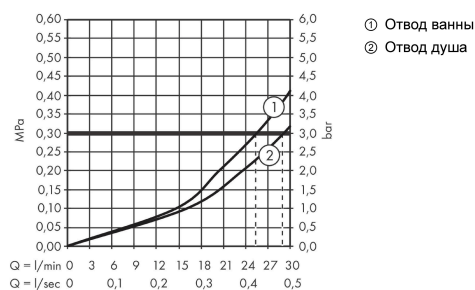

Ecostat S

Термостат с запорным/переключающим вентилем Ecostat S, CM

Матовый черный Артикул: 15758670

Описание

Характеристики

- регулировка громкости и переключатель для 2-х выходных отверстий
- объем расхода воды верхнее выходное отверстие: 28 л/мин
- объем расхода воды нижнее выходное отверстие: 25 л/мин
- максимальный объем расхода воды при 3 барах: 29 л/мин
- мин. напор воды: 1 бар
- макс. напор воды: 10 бар

Награды за дизайн

Продукт

Чертеж

График расхода воды

Ecostat S

Термостат с запорным/переключающим вентилем Ecostat S, CM

У041F\У043E\У0432\У0435\У0440\У0445\У043D\У043E\У0441\У0442\У044C: Матовый
 черный Артикульный номер: 15758670