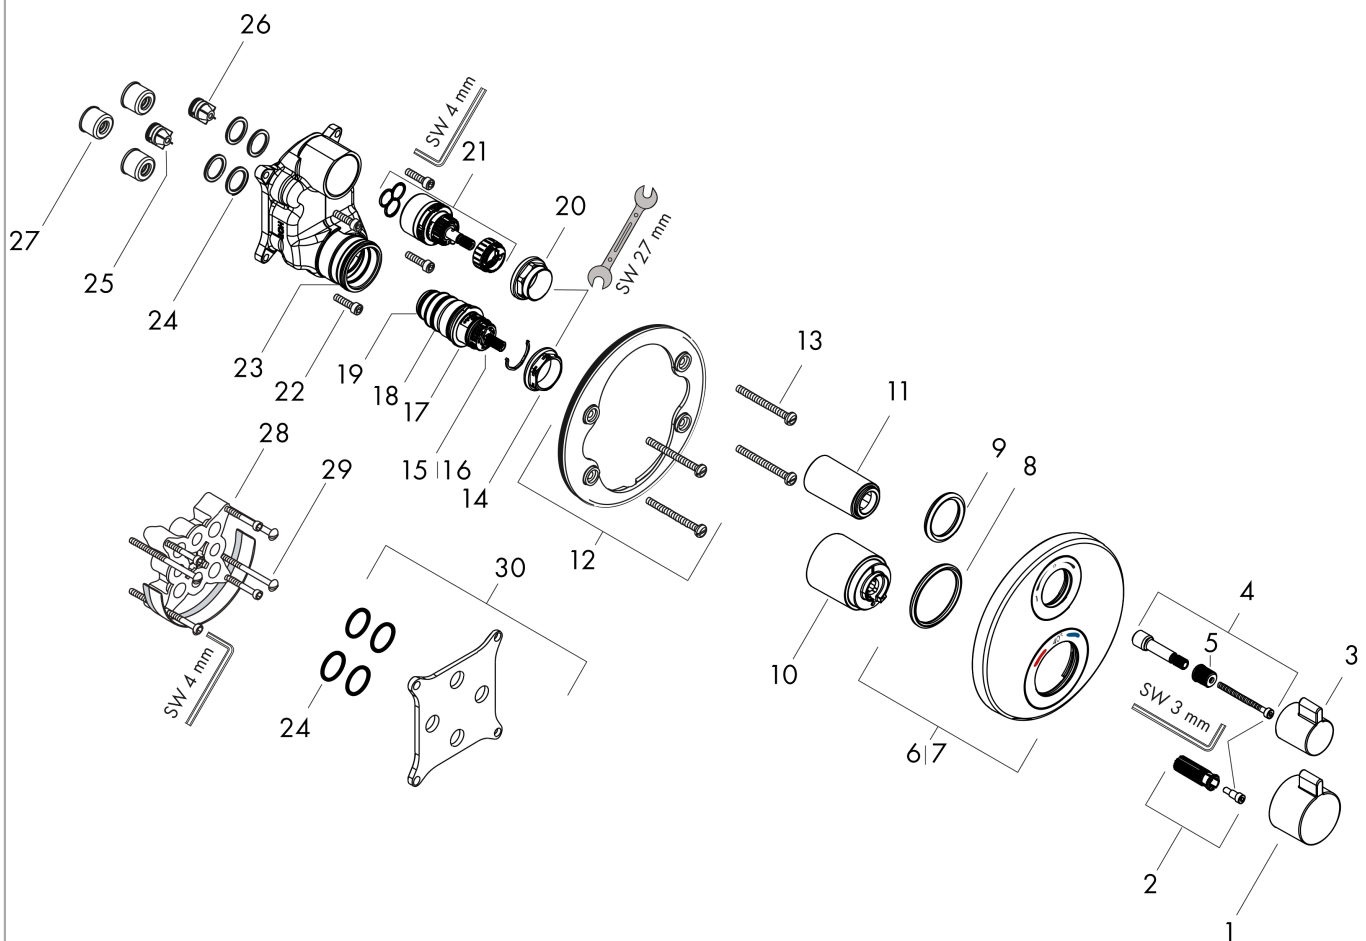

Ecostat S

Термостат с запорным/переключающим вентилем Ecostat S, CM

У041F\У043E\У0432\У0435\У0440\У0445\У043D\У043E\У0441\У0442\У044C: Матовый
черный Артикульный номер: 15758670

Покомпонентное изображение

Год выпуска: >06/20

Ecostat S

Термостат с запорным/переключающим вентилем Ecostat S, CM

\u041F\u043E\u0432\u0435\u0440\u043D\u044B\u0445 \u0432\u0435\u043D\u0442\u0438\u043B\u044C \u0432\u043E\u0434\u043E\u0432\u043E\u0434\u0435\u043D\u0438\u044F: **Матовый
черный** Артикульный номер: **15758670**

Перечень запасных частей

Год выпуска: >06/20

Позиция	Описание	Артикульный номер	PC	PU
1	handle for thermostat	92215670	-	1
2	handle fixing set	95843000	-	1
3	handle	92281670	-	1
4	adapter for handle	95252000	-	1
5	handle fixing set	98932000	-	1
6	escutcheon Ø 150 mm	92283XXX	-	-
7	escutcheon for exchanged connections	92563XXX	-	-
8	O-ring 44x4	98471000	-	1
9	O-ring 30x5	98153000	-	1
10	sleeve	92216670	-	1
11	sleeve	95253670	-	1
12	holder for escutcheon	98793000	-	1
13	set of fixing screws	96454000	-	1
14	nut	98913000	-	1
15	thermostat cartridge	98282000	-	1
16	cartridge for exchanged connections	92373000	-	1
17	O-ring 20x1,5	98197000	-	1
18	O-ring 25x1,5	98146000	-	1
19	O-ring 25x2,5	92146000	-	1
20	nut	95255000	-	1
21	shut off unit with selector	98283000	-	1
22	set of screws	96525000	-	1
23	O-ring 36x2	98156000	-	1
24	O-ring 16x2	98133000	-	1
25	non return valve (pressure-resistant up to 2 MPa)	92594000	-	1
26	set of non return valves DW 15	97350000	-	1
27	noise reduction	94073000	-	1
28	extension 25 mm	13595000	-	1
29	set of fixing screws	97747000	-	1
30	compensation set 1°	95521000	-	1
a	concealed item	01800180	-	1
b	brake disc	92498000	-	1
c	Grease	90920000	-	1