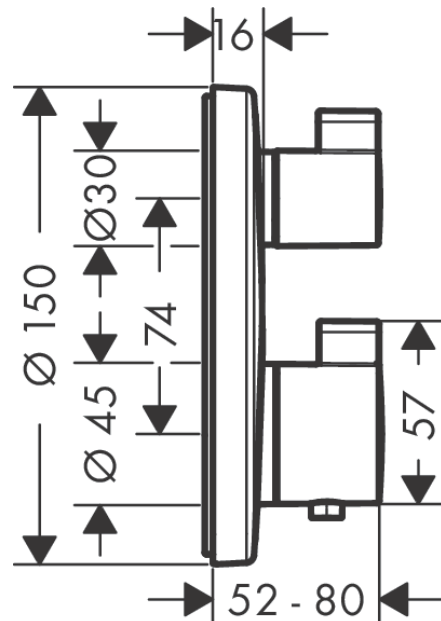

Ecostat S

Термостат с запорным/переключающим вентилем Ecostat S, CM

Матовый черный Артикул: 15758670

Описание

Характеристики

- регулировка громкости и переключатель для 2-х выходных отверстий
- объем расхода воды верхнее выходное отверстие: 28 л/мин
- объем расхода воды нижнее выходное отверстие: 25 л/мин
- максимальный объем расхода воды при 3 барах: 29 л/мин
- мин. напор воды: 1 бар
- макс. напор воды: 10 бар

Награды за дизайн

Продукт

Чертеж

График расхода воды

Ecostat S

Термостат с запорным/переключающим вентилем Ecostat S, CM

У041F\У043E\У0432\У0435\У0440\У0445\У043D\У043E\У0441\У0442\У044C: Матовый
 черный Артикульный номер: 15758670

**Перечень запасных частей**

Год выпуска: >06/20

Позиция	Описание	Артикульный номер	PC	PU
1	handle for thermostat	92215670	-	1
2	handle fixing set	95843000	-	1
3	handle	92281670	-	1
4	adapter for handle	95252000	-	1
5	handle fixing set	98932000	-	1
6	escutcheon Ø 150 mm	92283XXX	-	-
7	escutcheon for exchanged connections	92563XXX	-	-
8	O-ring 44x4	98471000	-	1
9	O-ring 30x5	98153000	-	1
10	sleeve	92216670	-	1
11	sleeve	95253670	-	1
12	holder for escutcheon	98793000	-	1
13	set of fixing screws	96454000	-	1
14	nut	98913000	-	1
15	thermostat cartridge	98282000	-	1
16	cartridge for exchanged connections	92373000	-	1
17	O-ring 20x1,5	98197000	-	1
18	O-ring 25x1,5	98146000	-	1
19	O-ring 25x2,5	92146000	-	1
20	nut	95255000	-	1
21	shut off unit with selector	98283000	-	1
22	set of screws	96525000	-	1
23	O-ring 36x2	98156000	-	1
24	O-ring 16x2	98133000	-	1
25	non return valve (pressure-resistant up to 2 MPa)	92594000	-	1
26	set of non return valves DW 15	97350000	-	1
27	noise reduction	94073000	-	1
28	extension 25 mm	13595000	-	1
29	set of fixing screws	97747000	-	1
30	compensation set 1°	95521000	-	1
a	concealed item	01800180	-	1
b	brake disc	92498000	-	1
c	Grease	90920000	-	1