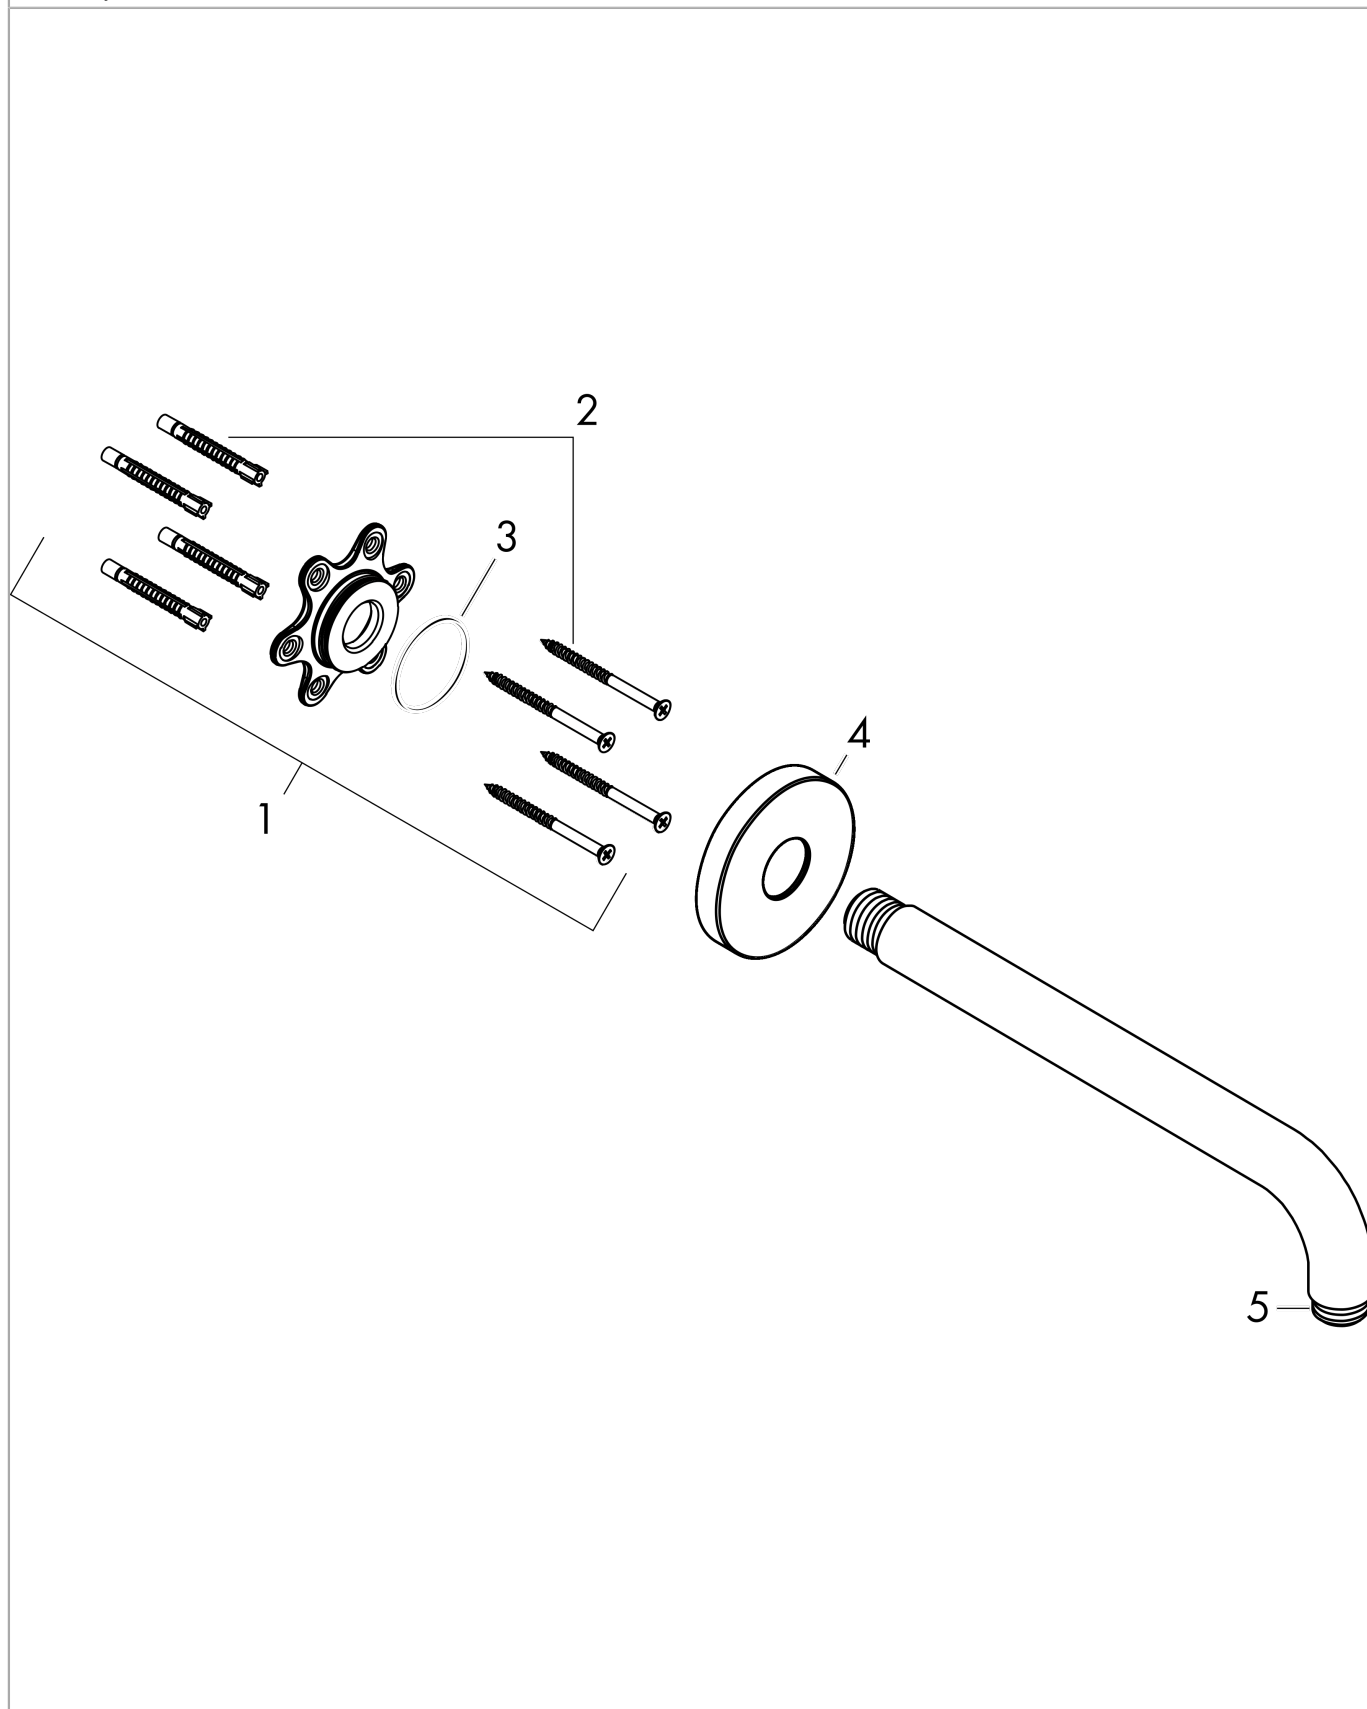

**Держатель верхнего душа 38,9 см**

Матовый черный хром Артикулный номер: 27413340

**Описание**

**Характеристики**

- длина: 389 мм
- тип монтажа: наружный монтаж
- материал: латунь
- версия: угол 90°
- тип соединения: G1/2

**Награды за дизайн**

**Продукт**

**Чертеж**

**Держатель верхнего душа 38,9 см**

\u041F\u043E\u0432\u0435\u0440\u0445\u0435\u0440\u0444\u043E\u0432\u043E\u0435\u0441\u0442\u0435\u0442\u044C: **Матовый черный хром**    Артикульный номер: **27413340**

**Покомпонентное изображение**

Год выпуска: >12/20

**Держатель верхнего душа 38,9 см**

\u041F\u0435\u0432\u0435\u0440\u0445\u0435\u0440\u0445\u0435\u0445\u0435\u0445\u0435\u0445\u0435\u0445\u0445\u0445\u0445: **Матовый черный хром**    Артикульный номер: **27413340**

**Перечень запасных частей**

Год выпуска: >12/20

Позиция	Описание	Артикульный номер	PC	PU
1	mounting kit	95208000	-	1
2	mounting set	40916000	-	1
3	O-ring 34x2	98383000	-	1
4	escutcheon Ø 80 mm	98940340	-	1
5	O-ring 16x2	98133000	-	1