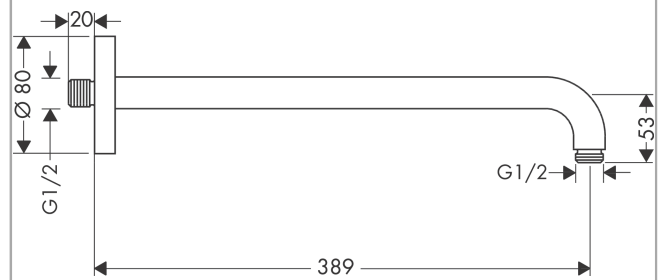

**Держатель верхнего душа 38,9 см**

Матовый черный хром Артикулный номер: 27413340

**Описание**

**Характеристики**

- длина: 389 мм
- тип монтажа: наружный монтаж
- материал: латунь
- версия: угол 90°
- тип соединения: G1/2

**Награды за дизайн**

**Продукт**

**Чертеж**

**Держатель верхнего душа 38,9 см**

\u041F\u043E\u0432\u0435\u0440\u0445\u0435\u0440\u0444\u043E\u0432\u043E\u0435\u0441\u0442\u0435\u0442\u044C: **Матовый черный хром**    Артикульный номер: **27413340**

**Покомпонентное изображение**

Год выпуска: >12/20

**Держатель верхнего душа 38,9 см**

\u041F\u0435\u0432\u0435\u0440\u0445\u0435\u0440\u0445\u0435\u0445\u0435\u0445\u0435\u0445\u0435\u0445\u0445\u0445\u0445: **Матовый черный хром**    Артикульный номер: **27413340**

**Перечень запасных частей**

Год выпуска: >12/20

Позиция	Описание	Артикульный номер	PC	PU
1	mounting kit	95208000	-	1
2	mounting set	40916000	-	1
3	O-ring 34x2	98383000	-	1
4	escutcheon Ø 80 mm	98940340	-	1
5	O-ring 16x2	98133000	-	1