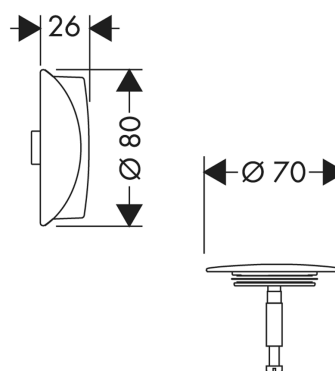

#### Характеристики

- состоит из: вентиль, предохранительная пробка
- подходит для стандартных и нестандартных ванн

### Чертеж

**Flexaplus**

**Внешняя часть набора для слива и перелива**

Упаковка: 1 шт. Артикул: 58185140. Цвет: **Матовая бронза**. Артикул: 58185140

**Покомпонентное изображение**

Год выпуска: >12/19