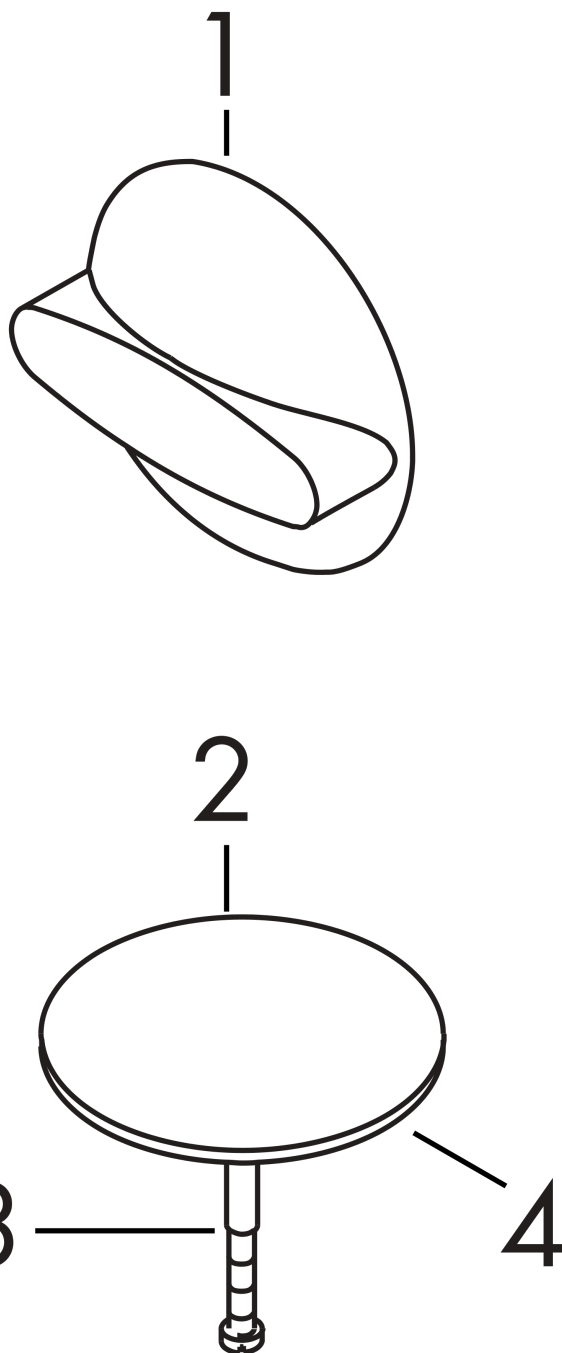

### Чертеж

**Flexaplus**

**Внешняя часть набора для слива и перелива**

Упаковка: 1 шт. Артикул: 58185140. Цвет: **Матовая бронза**. Артикул: 58185140

**Покомпонентное изображение**

Год выпуска: >12/19

## Flexaplus

Внешняя часть набора для слива и перелива

Матовая

бронза Артикулный номер: **58185140**

### Перечень запасных частей

Год выпуска: >12/19

Позиция	Описание	Артикулный номер	PC	PU
1	turning handle	96329XXX	-	-
2	plug	96153140	-	1
3	hexagon socket screw M5x25	97658000	-	1
4	O-ring 36x3,5	98066000	-	1