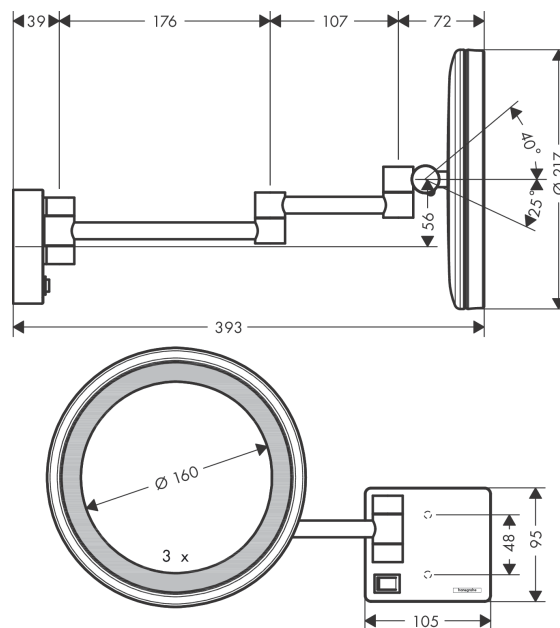

AddStoris**Зеркало для бритья**

Матовый
 белый Артикулный номер: **41790700**

**Описание****Характеристики**

- материал: зеркальное стекло
- материал рамы: металл
- зеркало наклоняется
- поворотное
- увеличение: в 3-раза
- источник света: макс. 2 W (21 x 0.08 W / LED)
- входное напряжение: 100 - 240 В AC / 50/60 Hz
- выход: 21 V - DC
- уровень защиты: IP20
- с монтажным материалом
- скрытое крепление
- дистанция сверления: 48 мм
- диаметр отверстия: 6 мм
- настенный монтаж
- Скрытая часть, необходимая для установки

Награды за дизайн

reddot winner 2021

Продукт**Чертеж**

AddStoris

Зеркало для бритья

Матовый
 Артикул: **41790700**

Покомпонентное изображение

Год выпуска: >07/21

AddStoris

Зеркало для бритья

Матовый
 Артикул: **41790700**

Перечень запасных частей

Год выпуска: >07/21

Позиция	Описание	Артикульный номер	PC	PU
1	mounting set	40915000	-	1