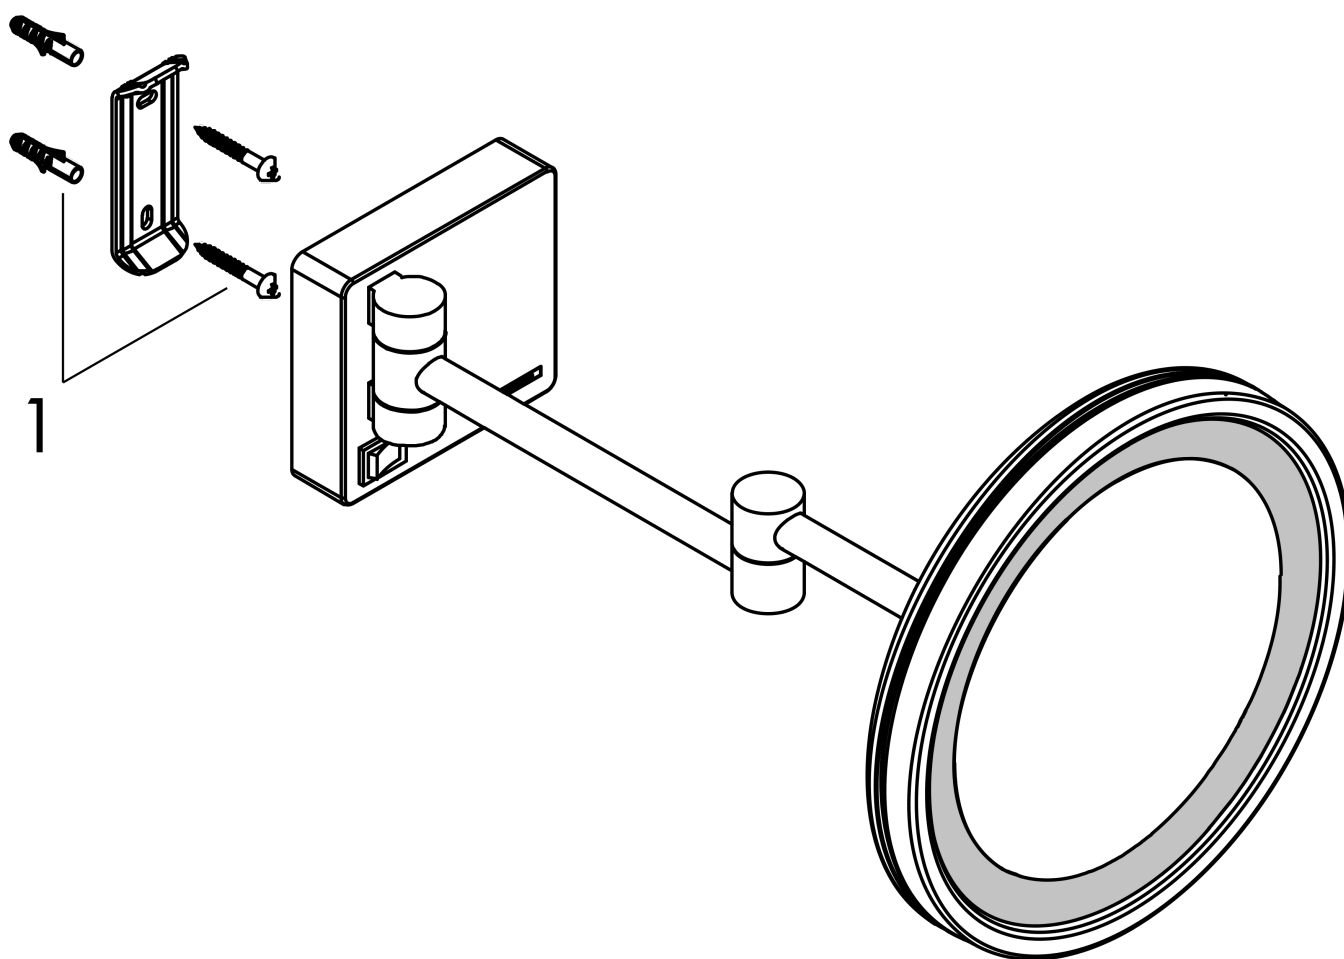

AddStoris**Зеркало для бритья**

Матовый
 белый Артикулный номер: **41790700**

**Описание****Характеристики**

- материал: зеркальное стекло
- материал рамы: металл
- зеркало наклоняется
- поворотное
- увеличение: в 3-раза
- источник света: макс. 2 W (21 x 0.08 W / LED)
- входное напряжение: 100 - 240 В AC / 50/60 Hz
- выход: 21 V - DC
- уровень защиты: IP20
- с монтажным материалом
- скрытое крепление
- дистанция сверления: 48 мм
- диаметр отверстия: 6 мм
- настенный монтаж
- Скрытая часть, необходимая для установки

Награды за дизайн

reddot winner 2021

Продукт**Чертеж**

AddStoris

Зеркало для бритья

Матовый
 Артикул: **41790700**

Покомпонентное изображение

Год выпуска: >07/21

AddStoris

Зеркало для бритья

Матовый
 Артикул: **41790700**

Перечень запасных частей

Год выпуска: >07/21

Позиция	Описание	Артикульный номер	PC	PU
1	mounting set	40915000	-	1