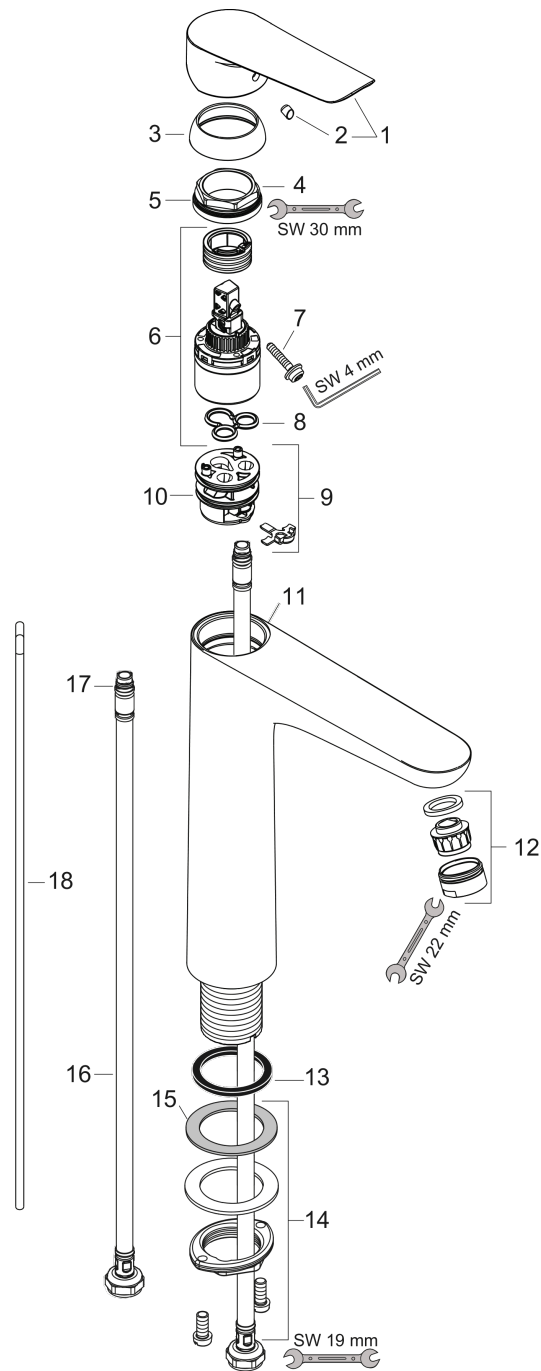

Logis E

Смеситель для раковины 230, однорычажный, со сливным гарнитуром

∕041F∕043E∕0432∕0435∕0440∕0445∕043D∕043E∕0441∕0442∕044C:

Хромированный Артикулный номер: **71162000**

Покомпонентное изображение

Год выпуска: >04/17

Logis E

Смеситель для раковины 230, однорычажный, со сливным гарнитуром

\\u041F\\u043E\\u0432\\u0435\\u0440\\u0445\\u043D\\u043E\\u0441\\u0442\\u044C:

Хромированный Артикульный номер: **71162000**

Перечень запасных частей

Год выпуска: >04/17

Позиция	Описание	Артикульный номер	PC	PU
1	handle	93024000	-	1
2	screw cover	96338000	-	1
3	flange	97406000	-	1
4	nut	97209000	-	1
5	O-Ring 32x2	98193000	-	1
6	cartridge, assy	92730000	-	1
7	locking screw for handle	95140000	-	1
8	seal	95008000	-	1
9	adapter for cartridge	98750000	-	1
10	O-Ring 30x2	98186000	-	1
11	O-ring 35x2	92604000	-	1
12	aerator M24x1 (5 l/min)	92372000	-	1
13	flat seal	98749000	-	1
14	fixing set (Ø 32)	13961000	-	1
15	lever collar	97548000	-	1
16	connection hose 600 mm M8x0,75 G3/8	96556000	-	1
17	O-ring 6,6x1,6	93019000	-	1
18	pull rod	96657000	-	1
a	pop up waste	92168000	-	1
b	fixation extension 35 mm	13898000	-	1