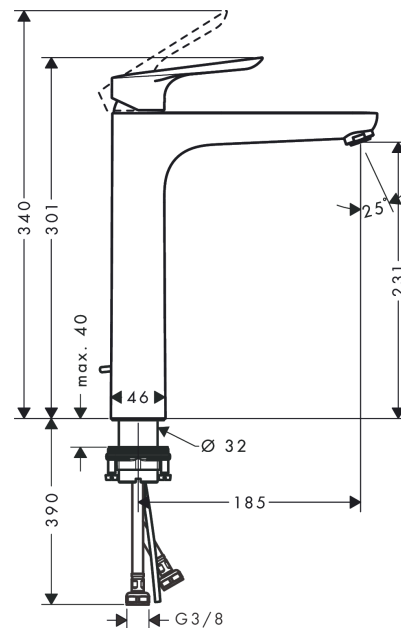

Logis E

Смеситель для раковины 230, однорычажный, со сливным гарнитуром

Универсальный артикульный номер: 71162000

Хромированный Артикул: 71162000

Описание

Характеристики

- состоит из: однорычажный смеситель для раковины, сливной клапан
- ComfortZone: 230
- выступ: 185 мм
- высота излива: 231 мм
- вариант рукоятки: рычажная ручка
- тип струи: обычная струя
- максимальный объем расхода воды при 3 барах: 5 л/мин
- Керамический картридж
- регулируемое ограничение температуры
- подходит для проточных водонагревателей
- сливная арматура со стержнем тяги G 1¼
- материал сливного клапана: синтетический
- тип соединения: соединения G ¾

Технология

Продукт

Чертеж