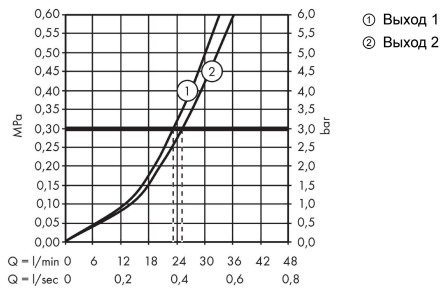

ShowerSelect

Термостат, скрытого монтажа, для 2 потребителей

Универсальный артикульный номер: **15763700**

Описание

Характеристики

- 2 функции
- одновременное использование нескольких выходных отверстий
- Кнопка включения/выключения Select для 2 потребителей
- картридж термостата, клапан Select
- объем расхода воды верхнее выходное отверстие: 25 л/мин
- объем расхода воды нижнее выходное отверстие: 23 л/мин
- объем расхода воды при одновременном использовании всех выходных отверстий: 29,7 л/мин
- максимальный объем расхода воды при 3 барах: 29,7 л/мин
- мин. напор воды: 1 бар
- макс. напор воды: 10 бар
- Предохранительная остановка при 40 °C
- регулируемое ограничение температуры
- тип соединения: основной комплект
- термостат поставляется с кнопками «Ручной душ» и «Широкая струя Rain»

Технология

Награды за дизайн

Продукт

Чертеж

ShowerSelect

Термостат, скрытого монтажа, для 2 потребителей

Матовый
 Артикулный номер: **15763700**

График расхода воды