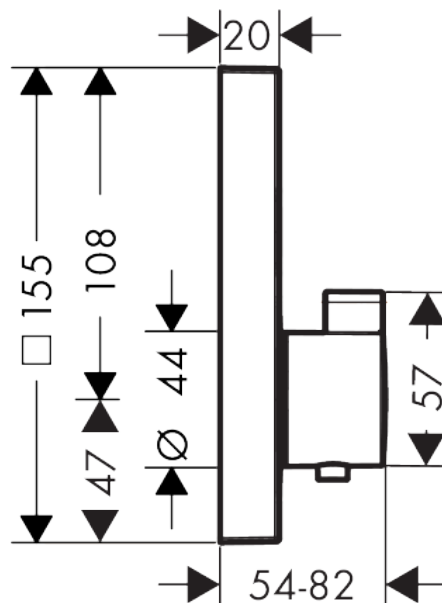

ShowerSelect

Термостат, скрытого монтажа, для 2 потребителей

Универсальный артикульный номер: **15763700**

Описание

Характеристики

- 2 функции
- одновременное использование нескольких выходных отверстий
- Кнопка включения/выключения Select для 2 потребителей
- картридж термостата, клапан Select
- объем расхода воды верхнее выходное отверстие: 25 л/мин
- объем расхода воды нижнее выходное отверстие: 23 л/мин
- объем расхода воды при одновременном использовании всех выходных отверстий: 29,7 л/мин
- максимальный объем расхода воды при 3 барах: 29,7 л/мин
- мин. напор воды: 1 бар
- макс. напор воды: 10 бар
- Предохранительная остановка при 40 °C
- регулируемое ограничение температуры
- тип соединения: основной комплект
- термостат поставляется с кнопками «Ручной душ» и «Широкая струя Rain»

Технология

Награды за дизайн

Продукт

Чертеж