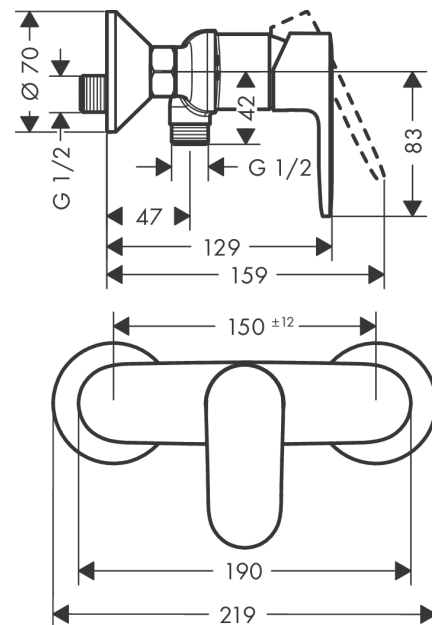

**Vernis Blend****Смеситель для душа, однорычажный, внешнего монтажа**

\u041F\u043E\u0432\u0435\u0440\u044D\u044D\u0440\u043D\u044E\u043D\u043E\u043C\u043E\u0442\u0430\u0436\u0438\u0442\u0435\u043B\u044C\u043D\u044B\u0439  
**черный** Артикульный номер: **71640670**

**Описание****Характеристики**

- 1 функция
- расстояние до центра: 150 мм ± 12 мм
- максимальный объем расхода воды при 3 барах: 28 л/мин
- объем расхода воды ручного душа при 3 барах: 16 л/мин
- Керамический картридж
- регулируемое ограничение температуры
- обратный клапан
- с шумопоглотителем
- подходит для проточных водонагревателей
- шланговое подсоединение DN15
- мин. напор воды: 1 бар
- макс. напор воды: 10 бар
- тип соединения: S-образные эксцентрики

**Продукт****Чертеж**

**Vernis Blend**

**Смеситель для душа, однорычажный, внешнего монтажа**

Матовый черный Артикул: **71640670**

**График расхода воды**

**Vernis Blend**

Смеситель для душа, однорычажный, внешнего монтажа

Позиция	Описание	Артикульный номер	PC	PU
1	handle	93715670	-	1
2	screw cover	96338000	-	1
3	flange	93716670	-	1
4	nut	93717000	-	1
5	cartridge, assy	92730000	-	1
6	seal	95008000	-	1
7	locking screw for handle	95140000	-	1
8	set of non return valves DW 15	94074000	-	1
9	O-ring 16x2	98133000	-	1
10	connecting thread G½	93767000	-	1
11	filter packing	96922000	-	1
12	escutcheon Ø 70 mm	93718670	-	1
13	set of S-unions (±12 mm)	94140000	-	1
14	noise reduction	96429000	-	1