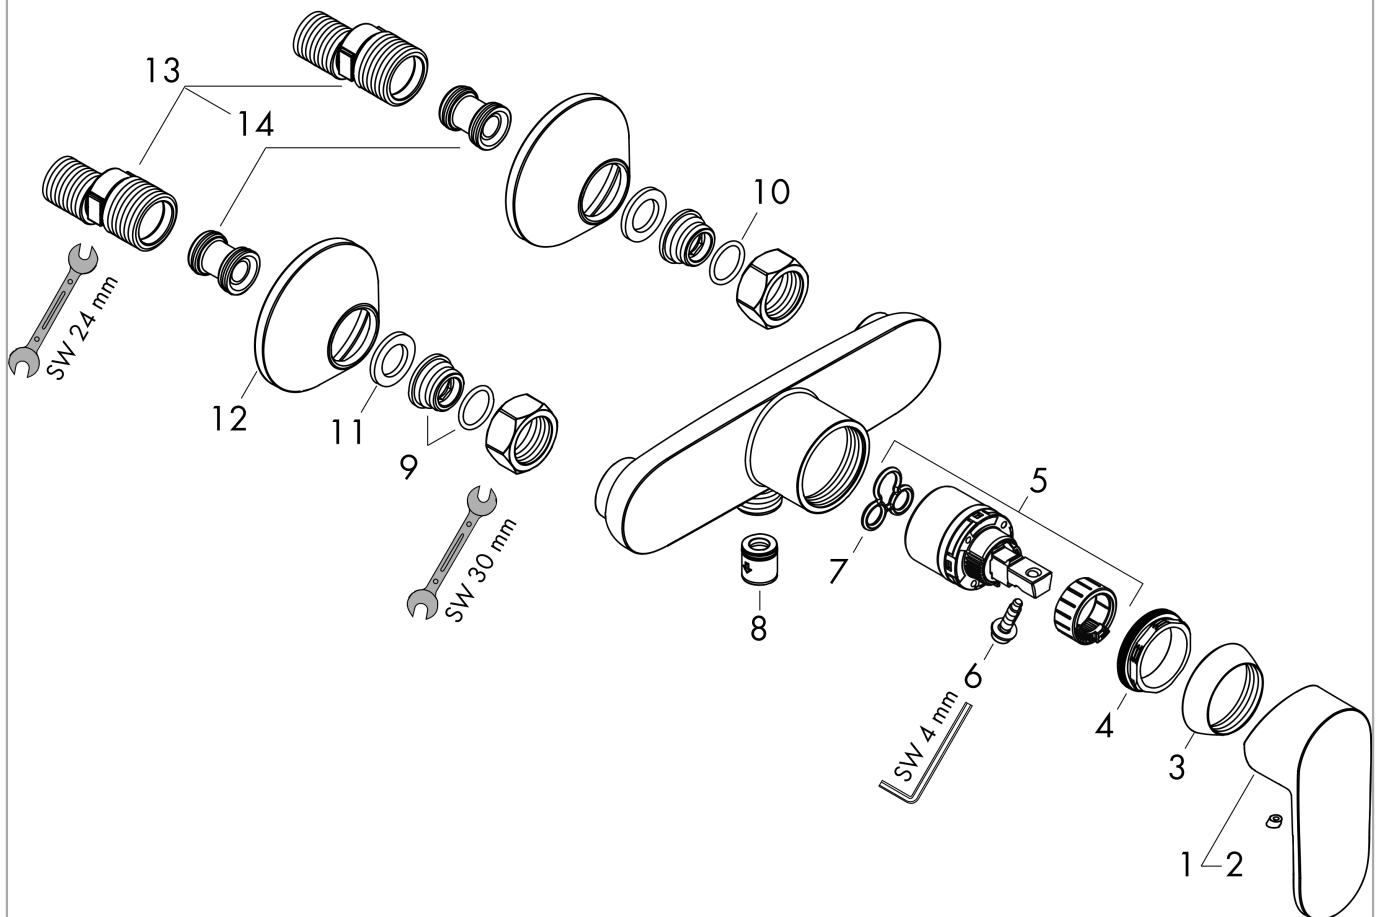

**Описание****Характеристики**

- 1 функция
- расстояние до центра: 150 мм ± 12 мм
- максимальный объем расхода воды при 3 барах: 28 л/мин
- объем расхода воды ручного душа при 3 барах: 16 л/мин
- Керамический картридж
- регулируемое ограничение температуры
- обратный клапан
- с шумопоглотителем
- подходит для проточных водонагревателей
- шланговое подсоединение DN15
- мин. напор воды: 1 бар
- макс. напор воды: 10 бар
- тип соединения: S-образные эксцентрики

**Продукт****Чертеж**

**Vernis Blend**

**Смеситель для душа, однорычажный, внешнего монтажа**

Матовый черный Артикул: **71640670**

**График расхода воды**

**Vernis Blend**

Смеситель для душа, однорычажный, внешнего монтажа

У041F\У043E\У0432\У0435\У0440\У0445\У043D\У043E\У0441\У0442\У044C: Матовый  
 черный Артикульный номер: 71640670

Покомпонентное изображение

Год выпуска: >04/21

**Vernis Blend****Смеситель для душа, однорычажный, внешнего монтажа**

Позиция	Описание	Артикульный номер	PC	PU
1	handle	93715670	-	1
2	screw cover	96338000	-	1
3	flange	93716670	-	1
4	nut	93717000	-	1
5	cartridge, assy	92730000	-	1
6	seal	95008000	-	1
7	locking screw for handle	95140000	-	1
8	set of non return valves DW 15	94074000	-	1
9	O-ring 16x2	98133000	-	1
10	connecting thread G½	93767000	-	1
11	filter packing	96922000	-	1
12	escutcheon Ø 70 mm	93718670	-	1
13	set of S-unions (±12 mm)	94140000	-	1
14	noise reduction	96429000	-	1