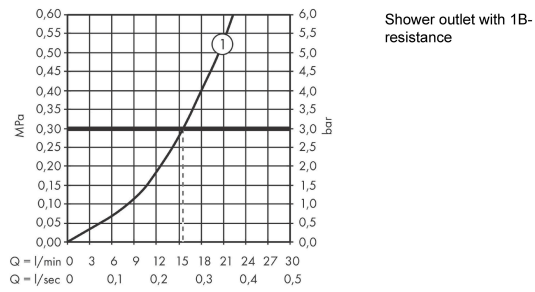

**Описание****Характеристики**

- 1 функция
- расстояние до центра: 150 мм ± 12 мм
- максимальный объем расхода воды при 3 барах: 28 л/мин
- объем расхода воды ручного душа при 3 барах: 16 л/мин
- Керамический картридж
- регулируемое ограничение температуры
- обратный клапан
- с шумопоглотителем
- подходит для проточных водонагревателей
- шланговое подсоединение DN15
- мин. напор воды: 1 бар
- макс. напор воды: 10 бар
- тип соединения: S-образные эксцентрики

**Продукт****Чертеж**

**Vernis Blend**

**Смеситель для душа, однорычажный, внешнего монтажа**

Матовый черный Артикул: **71640670**

**График расхода воды**

**Vernis Blend**

Смеситель для душа, однорычажный, внешнего монтажа