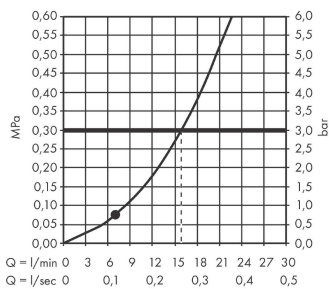

Технология

Продукт

Чертеж

График расхода воды

Расход измерен практически с помощью соответствующей арматуры (термостат/смеситель/скрытый клапан).

Сroma E**Ручной душ 1jet**\\u041F\\u043E\\u0432\\u0435\\u0440\\u0445\\u043D\\u043E\\u0441\\u0442\\u044C: **Матовый
белый** Артикульный номер: **26814700****Покомпонентное изображение**