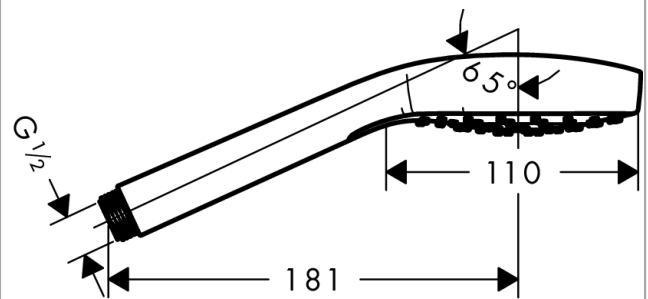

Срома Е

Ручной душ 1jet

№041F\043E\0432\0435\0440\0445\043D\043E\0441\0442\044C: **Матовый белый** Артикульный номер: **26814700**

Описание

Характеристики

- размер головки душа: 110 мм
- тип струи: Rain
- максимальный объем расхода воды при 3 барах: 16 л/мин
- промываемое сетчатое уплотнение
- соединительная резьба: G $\frac{1}{2}$
- подходит для проточных водонагревателей

Технология

Продукт

Чертеж

График расхода воды

Расход измерен практически с помощью соответствующей арматуры (термостат/смеситель/скрытый клапан).

Сroma E**Ручной душ 1jet**\\u041F\\u043E\\u0432\\u0435\\u0440\\u0445\\u043D\\u043E\\u0441\\u0442\\u044C: **Матовый
белый** Артикульный номер: **26814700****Покомпонентное изображение**