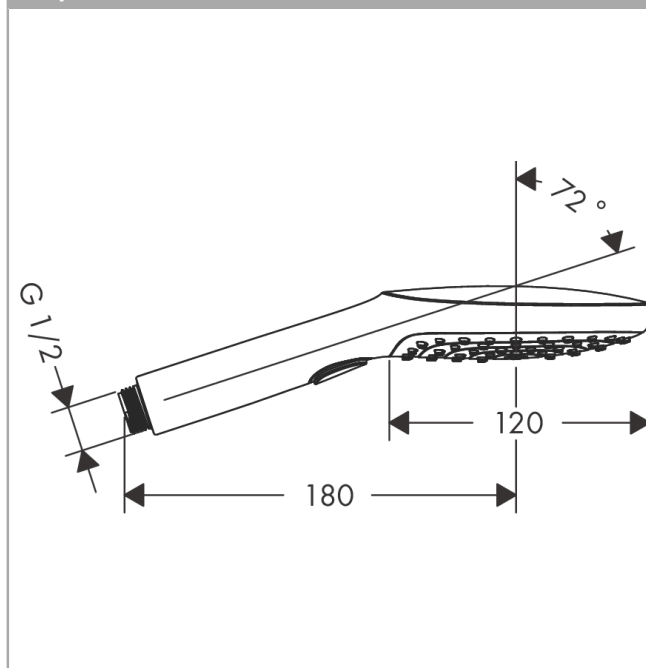

Raindance Select E

Ручной душ 120 3jet

∕041F∕043E∕0432∕0435∕0440∕0445∕043D∕043E∕0441∕0442∕044C: **белый / хром** Артикульный номер: **26520400**

Описание

Характеристики

- размер головки душа: 120 мм
- тип струи: RainAir, Rain, Whirl
- удобный выбор струи с помощью кнопки Select
- максимальный объем расхода воды при 3 барах: 14,4 л/мин
- промываемое сетчатое уплотнение
- соединительная резьба: G $\frac{1}{2}$
- подходит для проточных водонагревателей

Технология

Награды за дизайн

Продукт

Чертеж

График расхода воды

Расход измерен практически с помощью соответствующей арматуры (термостат/смеситель/скрытый клапан).