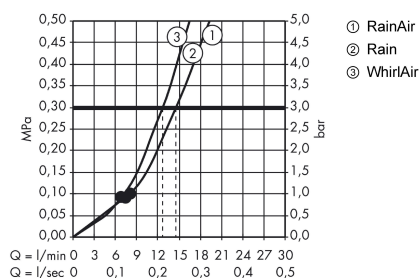

График расхода воды

Расход измерен практически с помощью соответствующей арматуры (термостат/смеситель/скрытый клапан).