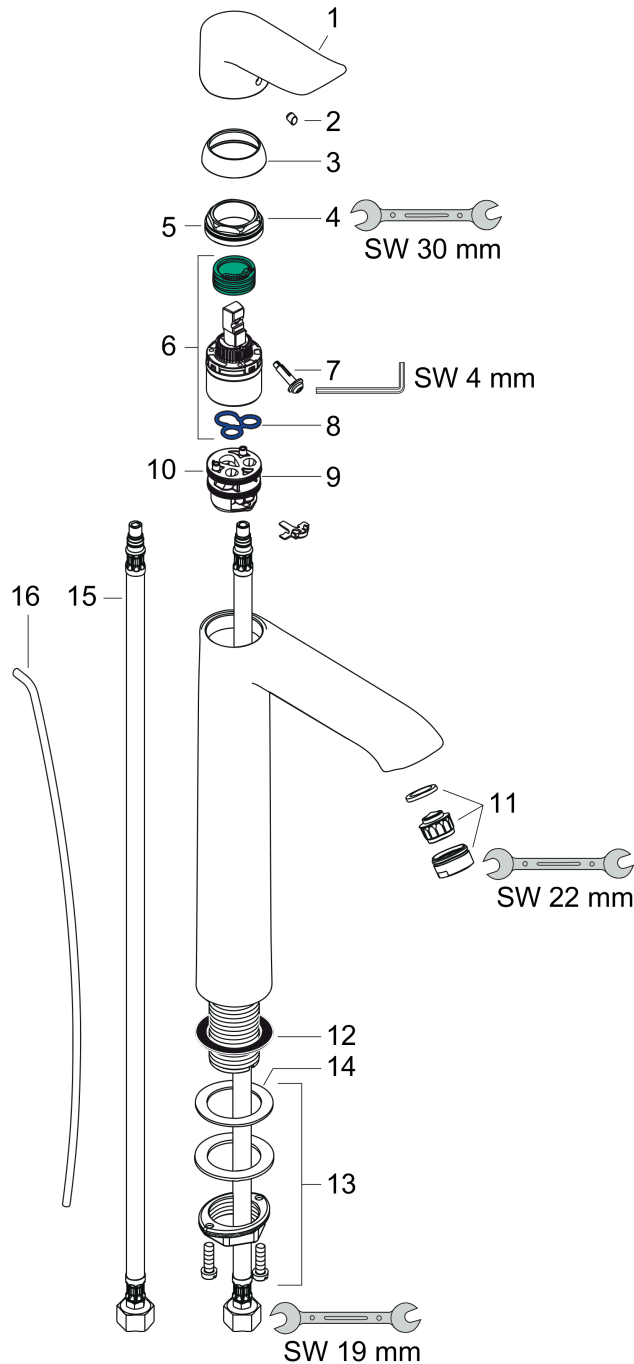

Metris

Смеситель для раковины в форме таза 260, однорычажный, со сливным гарнитуром

№ артикула: 31082000

Хромированный Артикул: **31082000**

График расхода воды

Metris

Смеситель для раковины в форме таза 260, однорычажный, со сливным гарнитуром

№041F\043E\0432\0435\0440\0445\043D\043E\0441\0442\044C:

Хромированный Артикулный номер: **31082000**

Покомпонентное изображение

Год выпуска: >01/11

Metris

Смеситель для раковины в форме таза 260, однорычажный, со сливным гарнитуром

\\u041F\\u043E\\u0432\\u0435\\u0440\\u0445\\u043D\\u043E\\u0441\\u0442\\u044C:

Хромированный Артикульный номер: **31082000**

Перечень запасных частей

Год выпуска: >01/11

Позиция	Описание	Артикульный номер	PC	PU
1	handle	95519000	-	1
2	screw cover	96338000	-	1
3	flange	97406000	-	1
4	nut	97209000	-	1
5	O-Ring 32x2	98193000	-	1
6	cartridge, assy	92730000	-	1
7	locking screw for handle	95140000	-	1
8	seal	95008000	-	1
9	adapter for cartridge	98750000	-	1
10	O-Ring 30x2	98186000	-	1
11	aerator M24x1 (5 l/min)	13185000	-	1
12	flat seal	98749000	-	1
13	fixing set (Ø 32)	13961000	-	1
14	lever collar	97548000	-	1
15	connection hose 900 mm M8x0,75 G3/8	96316XXX	-	-
16	pull rod	96657000	-	1
a	pop up waste	94139000	-	1
b	fixation extension 35 mm	13898000	-	1
c	aerator M24x1 (3,5 l/min)	92508000	-	1
d	aerator M24x1 (4,5 l/min)	92877000	-	1
e	aerator swivelling M24x1 (5 l/min)	95928000	-	1