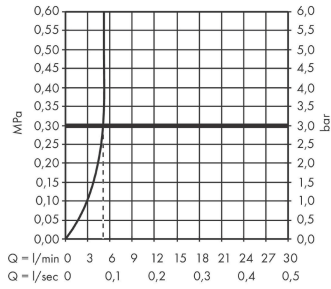

Metris

Смеситель для раковины в форме таза 260, однорычажный, со сливным гарнитуром

№ артикула: 31082000

Хромированный Артикул: **31082000**

График расхода воды

Metris

Смеситель для раковины в форме таза 260, однорычажный, со сливным гарнитуром

№041F\043E\0432\0435\0440\0445\043D\043E\0441\0442\044C:

Хромированный Артикулный номер: **31082000**

Покомпонентное изображение

Год выпуска: >01/11

Metris

Смеситель для раковины в форме таза 260, однорычажный, со сливным гарнитуром