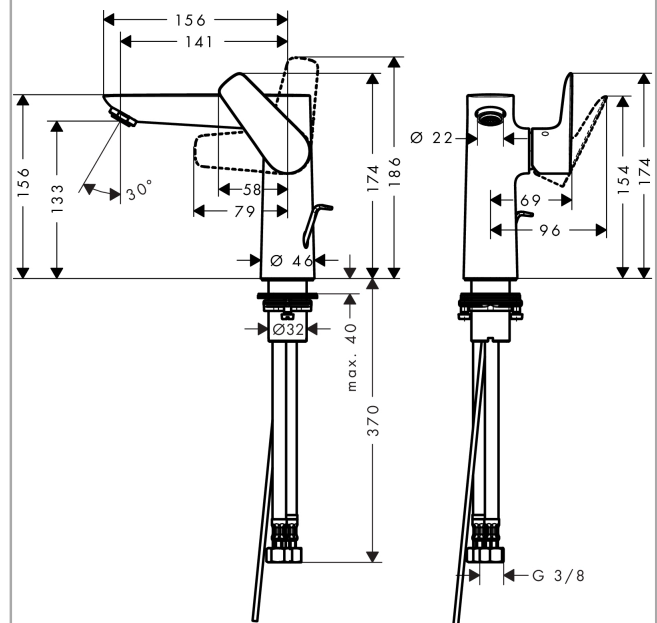

Описание

Характеристики

- состоит из: однорычажный смеситель для раковины, сливной клапан
- ComfortZone: 150
- выступ: 141 мм
- высота излива: 133 мм
- вариант рукоятки: рычажная ручка
- тип струи: обычная струя
- максимальный объем расхода воды при 3 барах: 5 л/мин
- Керамический картридж
- регулируемое ограничение температуры
- подходит для проточных водонагревателей
- сливная арматура со стержнем тяги G 1¼
- материал сливного клапана: металл
- тип соединения: соединения G ¾

Технология

Награды за дизайн

Продукт

Чертеж

Talis E

Смеситель для раковины 150, однорычажный, со сливным гарнитуром

№ артикула: 71754000

Хромированный Артикулный номер: **71754000**

График расхода воды

Talis E

Смеситель для раковины 150, однорычажный, со сливным гарнитуром

\\u041F\\u043E\\u0432\\u0435\\u0440\\u0445\\u043D\\u043E\\u0441\\u0442\\u044C:

Хромированный Артикульный номер: **71754000**

Перечень запасных частей

Год выпуска: >05/16

Позиция	Описание	Артикульный номер	PC	PU
1	handle	92777000	-	1
2	screw cover	95704000	-	1
3	flange	95493000	-	1
4	nut	95178000	-	1
5	O-ring 24x2	98388000	-	1
6	cartridge, assy	97685000	-	1
7	seal	98865000	-	1
8	aerator M24x1 (5 l/min)	13185000	-	1
9	flat seal	98749000	-	1
10	fixing set (Ø 32)	13961000	-	1
11	lever collar	97548000	-	1
12	connection hose 450 mm M10x1 G3/8	96507000	-	1
13	O-ring 8x1,75	97827000	-	1
14	sealing set	95581000	-	1
15	pull rod	96657000	-	1
a	pop up waste	94139000	-	1
b	fixation extension 35 mm	13898000	-	1