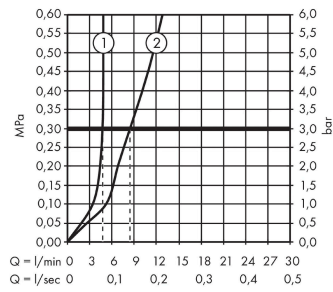

Talis E

Смеситель для раковины 150, однорычажный, со сливным гарнитуром

№ артикула: 71754000

Хромированный Артикулный номер: **71754000**

График расхода воды