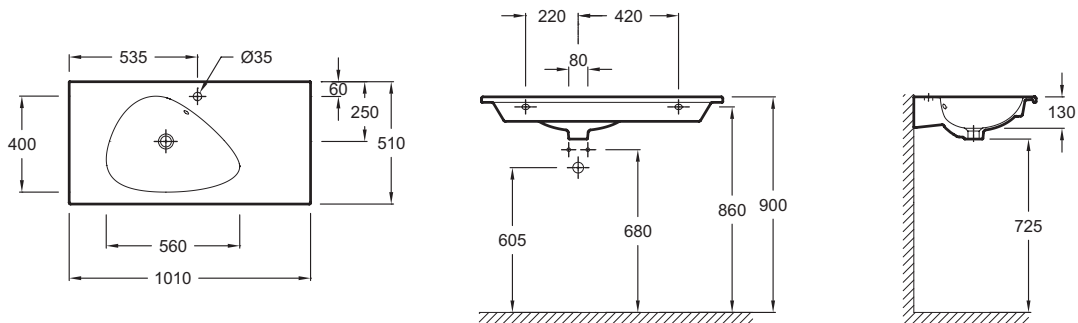

**Технические характеристики**

- **РАЗМЕРЫ (СМ):** 101 x 51 см
- **МАТЕРИАЛ:** Керамика
- **РАЗМЕТКА СВЕРЛЕНИЯ ОТВЕРСТИЯ ДЛЯ СМЕСИТЕЛЯ:** 1 сквозное отверстие
- **УСТАНОВКА:** 0
- **ОТВЕРСТИЕ ПЕРЕЛИВА:** С отверстием перелива
- **ПРОДУКТ В КОМПЛЕКТЕ:** (смеситель заказывается отдельно)
- **РЕКОМЕНДОВАННЫЙ СМЕСИТЕЛЬ:** Nouvelle Vague
- **ВЕС:** 24 кг
- **ТИП УСТАНОВКИ:** Подвесные
- **ОТВЕРСТИЯ ДЛЯ СВЕРЛЕНИЯ:** С 1 отверстием для смесителя
- **ГЛАДКАЯ / НЕГЛАДКАЯ НИЖНЯЯ ПОВЕРХНОСТЬ:** Гладкая нижняя поверхность, для установки на мебель
- **КОЛИЧЕСТВО РАКОВИН В СТОЛЕШНИЦЕ:** Стандартные
- **РЕКОМЕНДОВАННЫЙ СИФОН:** 0

**Продукты для комплектации**

- EV3032: Мебель 100 см для раковины-столешницы 100 см
- EV3033: Мебель 120 см для раковины-столешницы 100 см
- EV3034: Мебель 120 см для раковины-столешницы 100 см
- EV3049: Зеркало 79 см
- E78335: Однорычажный смеситель для раковины

**Связанные продукты**

- EV3054: Тумба 80 см

**Общая информация**

Спецификация продукта: Подвесная раковина-столешница для установки с мебелью 100 см. EXAQ112-Z. Коллекция: NOUVELLE VAGUE. РАЗМЕРЫ (СМ): 101 x 51 см. ВЕС: 24 кг. МАТЕРИАЛ: Керамика. ТИП УСТАНОВКИ: Подвесные. РАЗМЕТКА СВЕРЛЕНИЯ ОТВЕРСТИЯ ДЛЯ СМЕСИТЕЛЯ: 1 сквозное отверстие. ОТВЕРСТИЯ ДЛЯ СВЕРЛЕНИЯ: С 1 отверстием для смесителя. УСТАНОВКА: 0. ГЛАДКАЯ / НЕГЛАДКАЯ НИЖНЯЯ ПОВЕРХНОСТЬ: Гладкая нижняя поверхность, для установки на мебель. ОТВЕРСТИЕ ПЕРЕЛИВА: С отверстием перелива. КОЛИЧЕСТВО РАКОВИН В СТОЛЕШНИЦЕ: Стандартные. ПРОДУКТ В КОМПЛЕКТЕ: (смеситель заказывается отдельно). РЕКОМЕНДОВАННЫЙ СИФОН: 0. РЕКОМЕНДОВАННЫЙ СМЕСИТЕЛЬ: Nouvelle Vague.