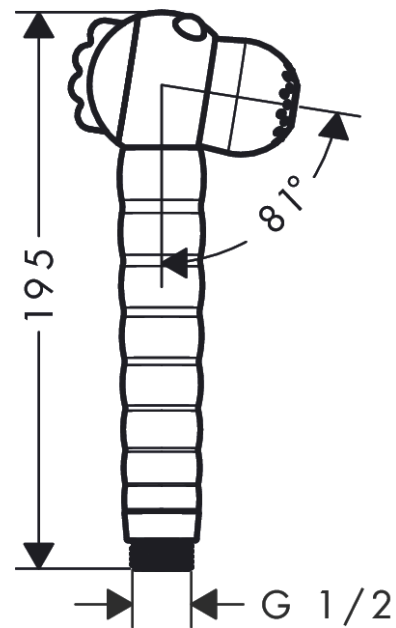

Jocolino

Ручной душ, детский, "Лев" 2jet

Поверхность: **n.a.** Артикульный номер: **28760210**

Описание

Характеристики

- размер головки душа: 27 мм
- тип струи: Rain, MonoRain
- переключение типов струи поворотом лейки
- максимальный объем расхода воды при 3 барах: 11 л/мин
- эргономичная рукоятка идеальна для детских рук
- подвижные глазки
- известковый налет удаляется с форсунок автоматически при переключении типов струй
- промываемое сетчатое уплотнение
- соединительная резьба G 1/2
- подходит для проточных водонагревателей

Технология

Награды за дизайн

Продукт

Чертеж

График расхода воды

Расход измерен практически с помощью соответствующей арматуры (термостат/смеситель/скрытый клапан).