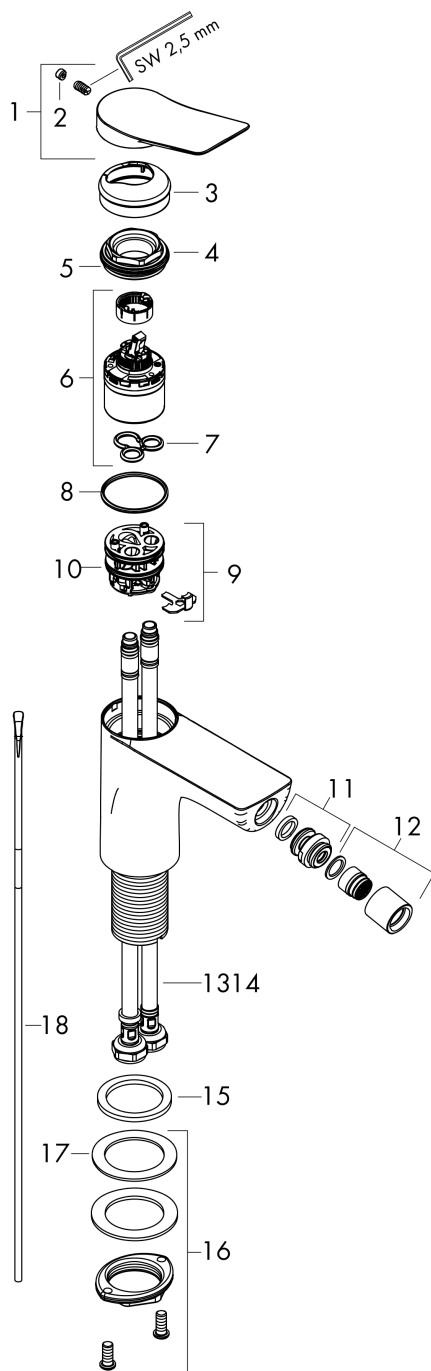

Vivenis

Смеситель для биде, однорычажный, со сливным гарнитуром

Матовый белый Артикулный номер: 75200700

Описание

Характеристики

- состоит из: однорычажный смеситель для биде, сливной клапан
- выступ: 130 мм
- высота излива: 81 мм
- формирователь струи с шарнирным соединением
- тип струи: ламинарная струя
- максимальный объем расхода воды при 3 барах: 7,5 л/мин
- керамический узел смешивания
- регулируемое ограничение температуры
- подходит для проточных водонагревателей
- сливная арматура со стержнем тяги G 1¼
- материал сливного клапана: металл

Награды за дизайн

reddot winner 2021

Продукт

Чертеж

График расхода воды

Vivenis

Смеситель для биде, однорычажный, со сливным гарнитуром

Матовый белый Артикулный номер: **75200700**

Покомпонентное изображение

Год выпуска: >06/21

Vivenis

Смеситель для биде, однорычажный, со сливным гарнитуром

Артикул: 75200700. Цвет: Матовый белый. Артикул: 75200700

Перечень запасных частей

Год выпуска: >06/21

Позиция	Описание	Артикульный номер	PC	PU
1	handle	94277700	-	1
2	screw cover	93735700	-	1
3	escutcheon	94027700	-	1
4	nut	93995000	-	1
5	O-ring 35x1,5	92114000	-	1
6	cartridge, assy	93897000	-	1
7	seal	95008000	-	1
8	O-ring 35x2	92604000	-	1
9	adapter for cartridge	98750000	-	1
10	O-Ring 30x2	98186000	-	1
11	ball joint	97362700	-	1
12	aerator laminar M16x1 (7 l/min)	97360700	-	1
13	connection hose 450 mm M8x0,75 G3/8	97206000	-	1
14	O-ring 6,6x1,6	93019000	-	1
15	flat seal	98749000	-	1
16	fixing set (Ø 32)	13961000	-	1
17	lever collar	97548000	-	1
18	pull rod	96657000	-	1
a	pop up waste	94139700	-	1
b	fixation extension 35 mm	13898000	-	1