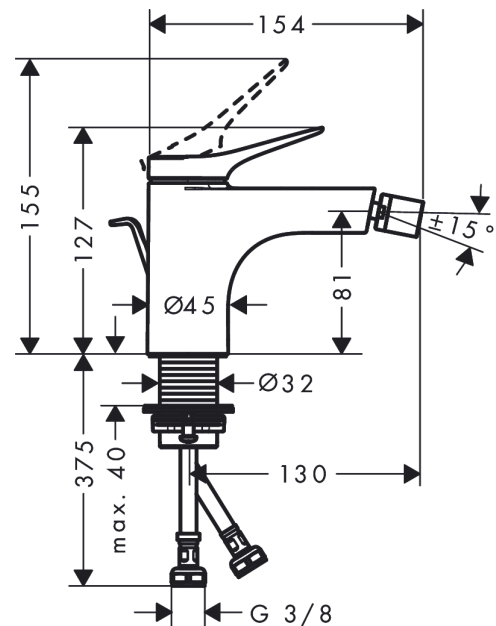

Vivenis

Смеситель для биде, однорычажный, со сливным гарнитуром

Матовый белый Артикулный номер: 75200700

Описание

Характеристики

- состоит из: однорычажный смеситель для биде, сливной клапан
- выступ: 130 мм
- высота излива: 81 мм
- формирователь струи с шарнирным соединением
- тип струи: ламинарная струя
- максимальный объем расхода воды при 3 барах: 7,5 л/мин
- керамический узел смешивания
- регулируемое ограничение температуры
- подходит для проточных водонагревателей
- сливная арматура со стержнем тяги G 1¼
- материал сливного клапана: металл

Награды за дизайн

reddot winner 2021

Продукт

Чертеж

График расхода воды

Vivenis

Смеситель для биде, однорычажный, со сливным гарнитуром

Матовый белый Артикулный номер: **75200700**

Покомпонентное изображение

Год выпуска: >06/21

Vivenis

Смеситель для биде, однорычажный, со сливным гарнитуром

Артикул: 75200700. Цвет: Матовый белый. Артикул: 75200700

Перечень запасных частей

Год выпуска: >06/21

Позиция	Описание	Артикульный номер	PC	PU
1	handle	94277700	-	1
2	screw cover	93735700	-	1
3	escutcheon	94027700	-	1
4	nut	93995000	-	1
5	O-ring 35x1,5	92114000	-	1
6	cartridge, assy	93897000	-	1
7	seal	95008000	-	1
8	O-ring 35x2	92604000	-	1
9	adapter for cartridge	98750000	-	1
10	O-Ring 30x2	98186000	-	1
11	ball joint	97362700	-	1
12	aerator laminar M16x1 (7 l/min)	97360700	-	1
13	connection hose 450 mm M8x0,75 G3/8	97206000	-	1
14	O-ring 6,6x1,6	93019000	-	1
15	flat seal	98749000	-	1
16	fixing set (Ø 32)	13961000	-	1
17	lever collar	97548000	-	1
18	pull rod	96657000	-	1
a	pop up waste	94139700	-	1
b	fixation extension 35 mm	13898000	-	1