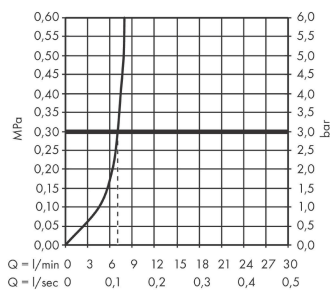

Vivenis

Смеситель для биде, однорычажный, со сливным гарнитуром

Матовый белый Артикулный номер: 75200700

Описание

Характеристики

- состоит из: однорычажный смеситель для биде, сливной клапан
- выступ: 130 мм
- высота излива: 81 мм
- формирователь струи с шарнирным соединением
- тип струи: ламинарная струя
- максимальный объем расхода воды при 3 барах: 7,5 л/мин
- керамический узел смешивания
- регулируемое ограничение температуры
- подходит для проточных водонагревателей
- сливная арматура со стержнем тяги G 1¼
- материал сливного клапана: металл

Награды за дизайн

reddot winner 2021

Продукт

Чертеж

График расхода воды

Vivenis

Смеситель для биде, однорычажный, со сливным гарнитуром

Матовый белый Артикулный номер: **75200700**