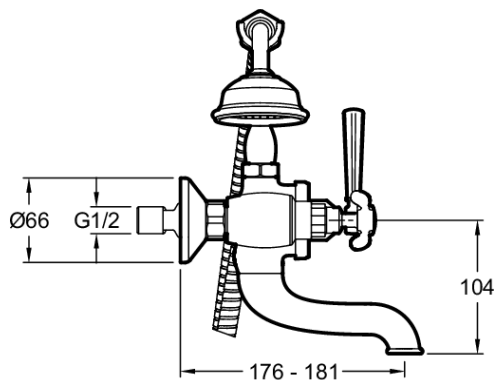

Технические характеристики

• РАЗМЕРЫ (СМ): 21.60 x 18.90 см

• МАТЕРИАЛ: N/A

• ТИП: Двурыважный

• ПОДКЛЮЧЕНИЕ: С гибкой подводкой

• ВЕС: 3.1 кг

• УСТАНОВКА: Крепление к стене

• РАСХОД ВОДЫ: Душ 9 л/мин // Ванна : 25 л/мин

Общая информация

: Настенный смеситель. E24313. Коллекция : CLÉO 1889. РАЗМЕРЫ (СМ): 21.60 x 18.90 см. ВЕС: 3.1 кг. МАТЕРИАЛ: N/A. УСТАНОВКА: Крепление к стене. ТИП: Двурыважный. РАСХОД ВОДЫ : Душ 9 л/мин // Ванна : 25 л/мин. ПОДКЛЮЧЕНИЕ: С гибкой подводкой.