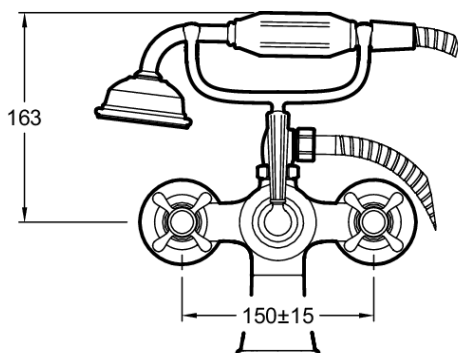

Технические характеристики

• РАЗМЕРЫ (СМ): 21.60 x 18.90 см

• МАТЕРИАЛ: N/A

• ТИП: Двурыважный

• ПОДКЛЮЧЕНИЕ: С гибкой подводкой

• ВЕС: 3.1 кг

• УСТАНОВКА: Крепление к стене

• РАСХОД ВОДЫ: Душ 9 л/мин // Ванна : 25 л/мин

Общая информация

: Настенный смеситель. E24313. Коллекция : CLÉO 1889. РАЗМЕРЫ (СМ): 21.60 x 18.90 см. ВЕС: 3.1 кг. МАТЕРИАЛ: N/A. УСТАНОВКА: Крепление к стене. ТИП: Двурыважный. РАСХОД ВОДЫ : Душ 9 л/мин // Ванна : 25 л/мин. ПОДКЛЮЧЕНИЕ: С гибкой подводкой.