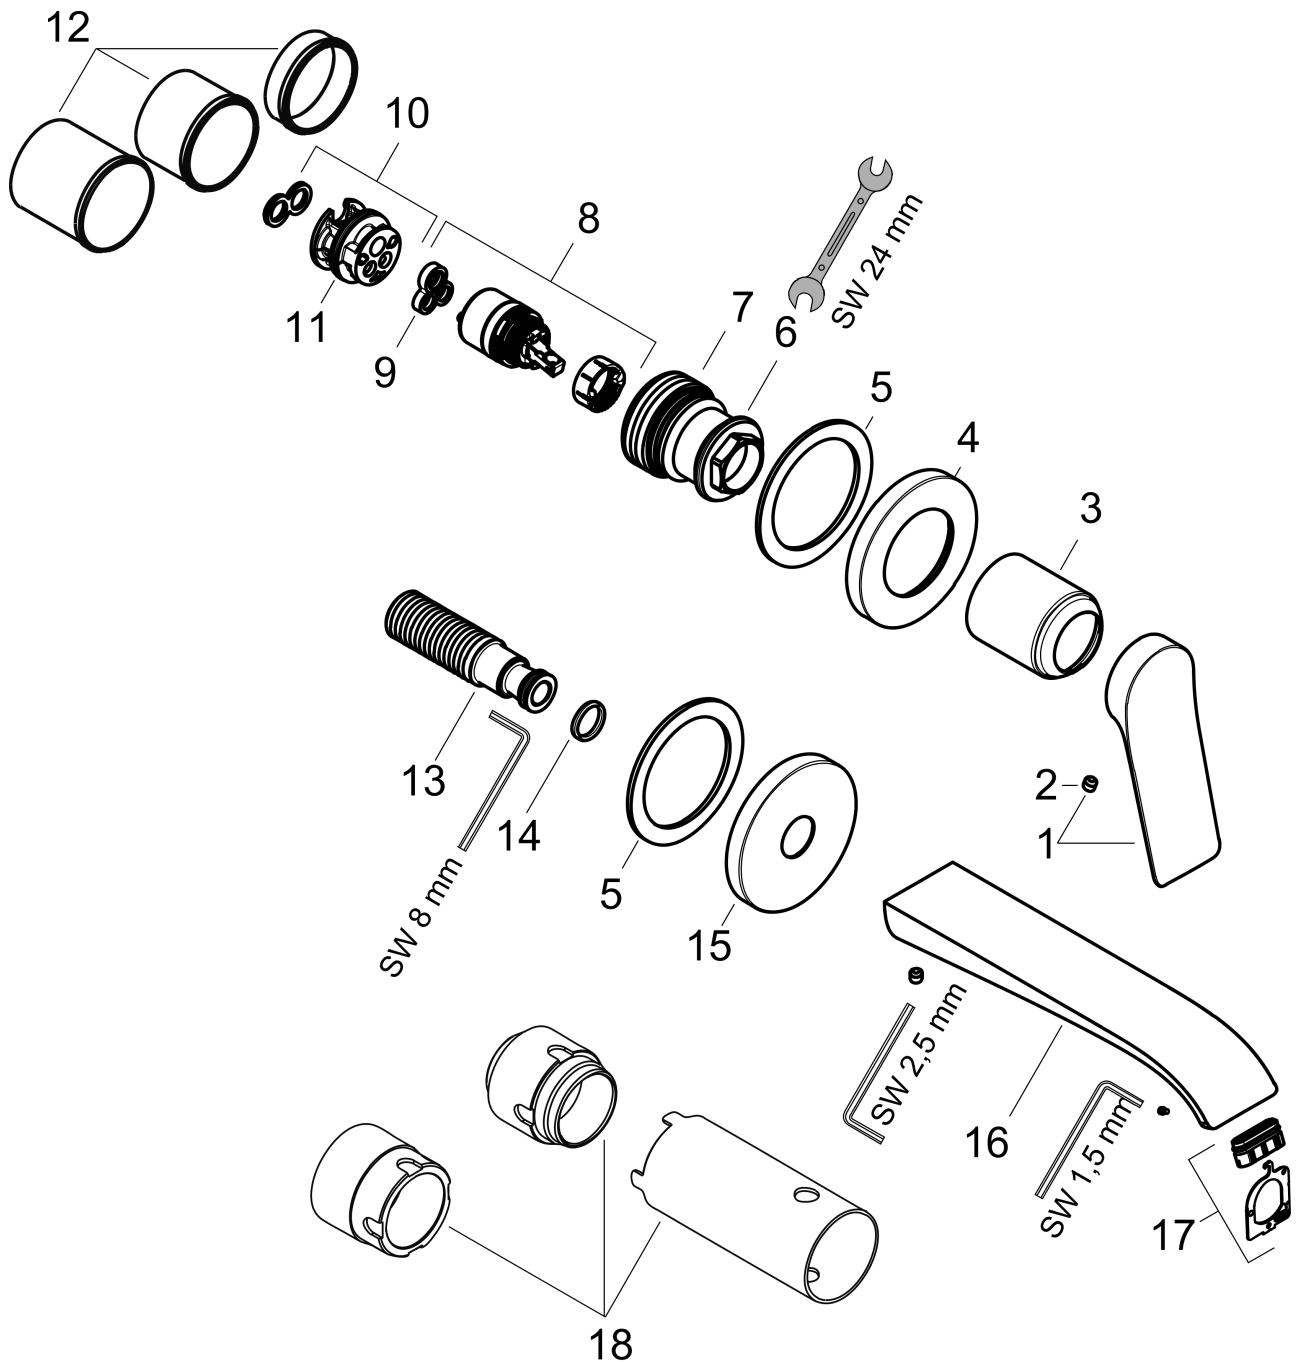

График расхода воды

Vivenis

Смеситель для раковины, однорычажный, скрытого монтажа, настенный, с изливом 19,2 см

Матовый белый Артикулный номер: **75050700**

Покомпонентное изображение

Год выпуска: >06/21

Vivenis

Смеситель для раковины, однорычажный, скрытого монтажа, настенный, с изливом 19,2 см

Артикул: 75050700

Цвет: **Матовый белый** Артикулный номер: **75050700**

Перечень запасных частей

Год выпуска: >06/21

| Позиция | Описание | Артикулный номер | PC | PU |
|---------|-----------------------------------|------------------|----|----|
| 1 | handle | 94276700 | - | 1 |
| 2 | hollow set screw M5x5 | 98446000 | - | 1 |
| 3 | sleeve | 93989700 | - | 1 |
| 4 | escutcheon for handle | 93988700 | - | 1 |
| 5 | washer | 97600000 | - | 1 |
| 6 | nut | 94752000 | - | 1 |
| 7 | O-Ring 32x2 | 98193000 | - | 1 |
| 8 | cartridge, assy | 93760000 | - | 1 |
| 9 | seal | 93383000 | - | 1 |
| 10 | adapter for cartridge | 95634000 | - | 1 |
| 11 | O-ring 26x2 | 98147000 | - | 1 |
| 12 | fixing set | 97971000 | - | 1 |
| 13 | connecting thread G½ | 95626000 | - | 1 |
| 14 | O-ring 13x2 | 98128000 | - | 1 |
| 15 | escutcheon for spout | 93987700 | - | 1 |
| 16 | spout cpl. | 94274700 | - | 1 |
| 17 | spray former | 94275000 | - | 1 |
| 18 | extension set 25 mm for 13622180 | 31971000 | - | 1 |
| a | base body | 13622180 | - | 1 |
| b | adapter for exchanged connections | 93819000 | - | 1 |
| c | waste | 50001700 | - | 1 |