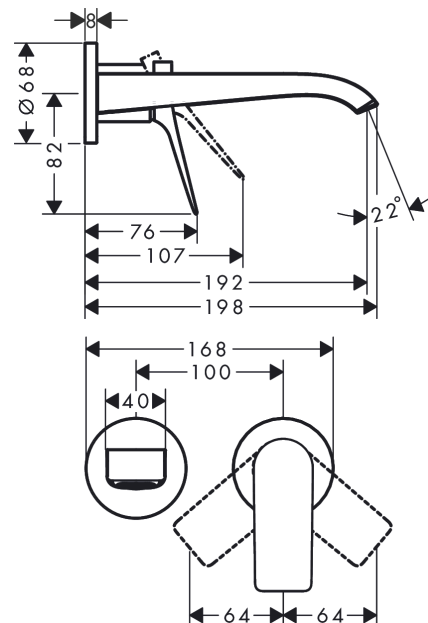

Vivenis

Смеситель для раковины, однорычажный, скрытого монтажа, настенный, с изливом 19,2 см

Матовый белый Артикул: **75050700**

Описание

Характеристики

- состоит из: однорычажный смеситель для раковины скрытого монтажа, настенное крепление, сливной клапан
- вариант рукоятки: рычажная ручка
- тип струи: WaterfallStream
- максимальный объем расхода воды при 3 барах: 5 л/мин
- Керамический картридж
- регулируемое ограничение температуры
- подходит для проточных водонагревателей
- сливной набор без опции перекрытия стока
- материал сливного клапана: металл
- тип соединения: основной комплект
- рукоятку можно расположить справа или слева, в зависимости от установки основного комплекта

Технология

Награды за дизайн

reddot winner 2021

GERMAN
DESIGN
AWARD
WINNER
2022

Продукт

Чертеж