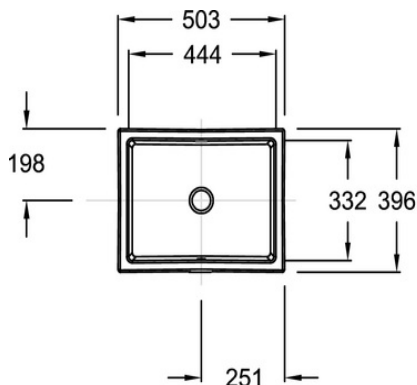

E2882

Коллекция: VERTICYL

Отделка*:

0 - Белый

Общие характеристики:

Преимущества для конечного пользователя

- Эстетичность: Скрытое переливное отверстие

Преимущества при монтаже

- Аккуратная и точная установка: Основание с гладким ободом

Технические характеристики

- РАЗМЕРЫ (СМ): 50.30 x 39.60 см
- МАТЕРИАЛ: Огнеупорная керамика
- В комплекте: Крепления
- ВЕС: 15 кг
- УСТАНОВКА: Устанавливаемые снизу
- Без заглушки переливного отверстия

Общая информация

: Раковина, встраиваемая снизу 50x40 см. E2882. Коллекция: VERTICYL. РАЗМЕРЫ (СМ): 50.30 x 39.60 см. ВЕС: 15 кг. МАТЕРИАЛ: Огнеупорная керамика. УСТАНОВКА: Устанавливаемые снизу. В комплекте: Крепления. Без заглушки переливного отверстия.