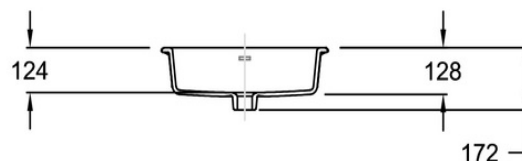

E2882

Коллекция: VERTICYL

Отделка*:

0 - Белый

Общие характеристики:

Преимущества для конечного пользователя

- Эстетичность: Скрытое переливное отверстие

Преимущества при монтаже

- Аккуратная и точная установка: Основание с гладким ободом

Технические характеристики

- РАЗМЕРЫ (СМ): 50.30 x 39.60 см
- МАТЕРИАЛ: Огнеупорная керамика
- В комплекте: Крепления
- ВЕС: 15 кг
- УСТАНОВКА: Устанавливаемые снизу
- Без заглушки переливного отверстия

Общая информация

: Раковина, встраиваемая снизу 50x40 см. E2882. Коллекция: VERTICYL. РАЗМЕРЫ (СМ): 50.30 x 39.60 см. ВЕС: 15 кг. МАТЕРИАЛ: Огнеупорная керамика. УСТАНОВКА: Устанавливаемые снизу. В комплекте: Крепления. Без заглушки переливного отверстия.