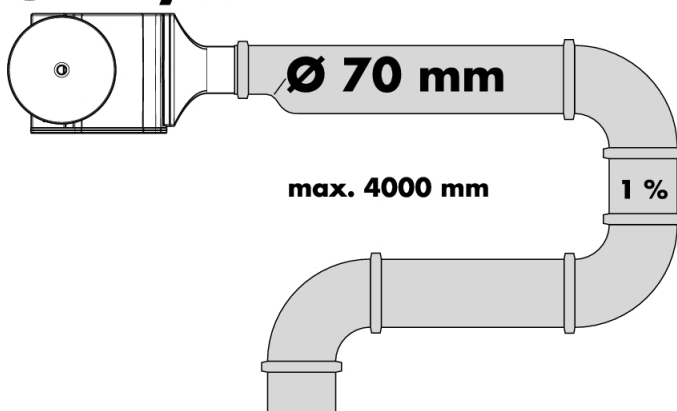

Raindrain**Готовый набор для слива 90 XXL**Поверхность: **Хромированный** Артикульный номер: **60067000****Описание****Характеристики**

- состоит из: основной комплект, наружная часть
- подходит для душевого поддона со сливным отверстием \varnothing 90 мм
- дренажная способность 51 л/мин при высоте уровня воды 15 мм
- сточная труба \varnothing 50 мм
- канализационный сифон - высота возвратной воды составляет 50 мм
- отверстие для очистки
- материал сифона: пластик
- материал сливной заглушки: нержавеющая сталь

Продукт**Чертеж**

Raindrain

Готовый набор для слива 90 XXL

Поверхность: Хромированный Артикульный номер: 60067000

Пример монтажа

DIN EN 274
52 l/min

DIN EN 274
51 l/min

DIN EN 12056
52 l/min

DIN EN 12056
41 l/min

Raindrain

Готовый набор для слива 90 XXL

Поверхность: **Хромированный** Артикульный номер: **60067000**

Покомпонентное изображение

Год выпуска: >04/08

Raindrain

Готовый набор для слива 90 XXL

Поверхность: **Хромированный** Артикульный номер: **60067000**

Перечень запасных частей

Год выпуска: >04/08

Позиция	Описание	Артикульный номер	PC	PU
1	Finish set	60066000	-	1
2	concealed item	60065180	-	1
3	sealing set	92733000	-	1
4	plug	92734000	-	1