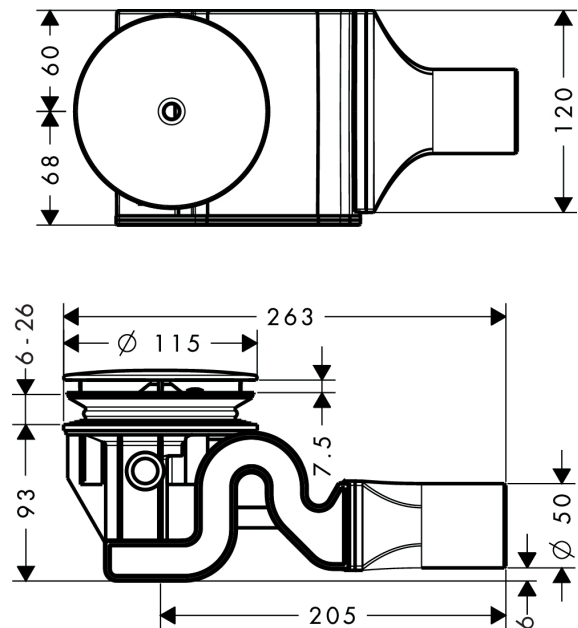

Raindrain**Готовый набор для слива 90 XXL**Поверхность: **Хромированный** Артикульный номер: **60067000****Описание****Характеристики**

- состоит из: основной комплект, наружная часть
- подходит для душевого поддона со сливным отверстием \varnothing 90 мм
- дренажная способность 51 л/мин при высоте уровня воды 15 мм
- сточная труба \varnothing 50 мм
- канализационный сифон - высота возвратной воды составляет 50 мм
- отверстие для очистки
- материал сифона: пластик
- материал сливной заглушки: нержавеющая сталь

Продукт**Чертеж**

Raindrain

Готовый набор для слива 90 XXL

Поверхность: Хромированный Артикульный номер: 60067000

Пример монтажа

DIN EN 274
52 l/min

DIN EN 274
51 l/min

DIN EN 12056
52 l/min

DIN EN 12056
41 l/min

Raindrain

Готовый набор для слива 90 XXL

Поверхность: **Хромированный** Артикульный номер: **60067000**

Покомпонентное изображение

Год выпуска: >04/08

Raindrain

Готовый набор для слива 90 XXL

Поверхность: **Хромированный** Артикульный номер: **60067000**

Перечень запасных частей

Год выпуска: >04/08

Позиция	Описание	Артикульный номер	PC	PU
1	Finish set	60066000	-	1
2	concealed item	60065180	-	1
3	sealing set	92733000	-	1
4	plug	92734000	-	1