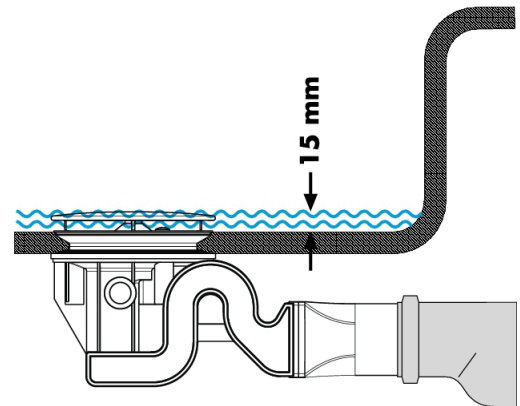

Raindrain**Готовый набор для слива 90 XXL**Поверхность: **Хромированный** Артикульный номер: **60067000****Описание****Характеристики**

- состоит из: основной комплект, наружная часть
- подходит для душевого поддона со сливным отверстием \varnothing 90 мм
- дренажная способность 51 л/мин при высоте уровня воды 15 мм
- сточная труба \varnothing 50 мм
- канализационный сифон - высота возвратной воды составляет 50 мм
- отверстие для очистки
- материал сифона: пластик
- материал сливной заглушки: нержавеющая сталь

Продукт**Чертеж**

Raindrain

Готовый набор для слива 90 XXL

Поверхность: Хромированный Артикульный номер: 60067000

Пример монтажа

DIN EN 274
52 l/min

DIN EN 274
51 l/min

DIN EN 12056
52 l/min

DIN EN 12056
41 l/min

Raindrain

Готовый набор для слива 90 XXL

Поверхность: **Хромированный** Артикульный номер: **60067000**

Покомпонентное изображение

Год выпуска: >04/08

Raindrain

Готовый набор для слива 90 XXL

Поверхность: **Хромированный** Артикульный номер: **60067000**

Перечень запасных частей

Год выпуска: >04/08

Позиция	Описание	Артикульный номер	PC	PU
1	Finish set	60066000	-	1
2	concealed item	60065180	-	1
3	sealing set	92733000	-	1
4	plug	92734000	-	1