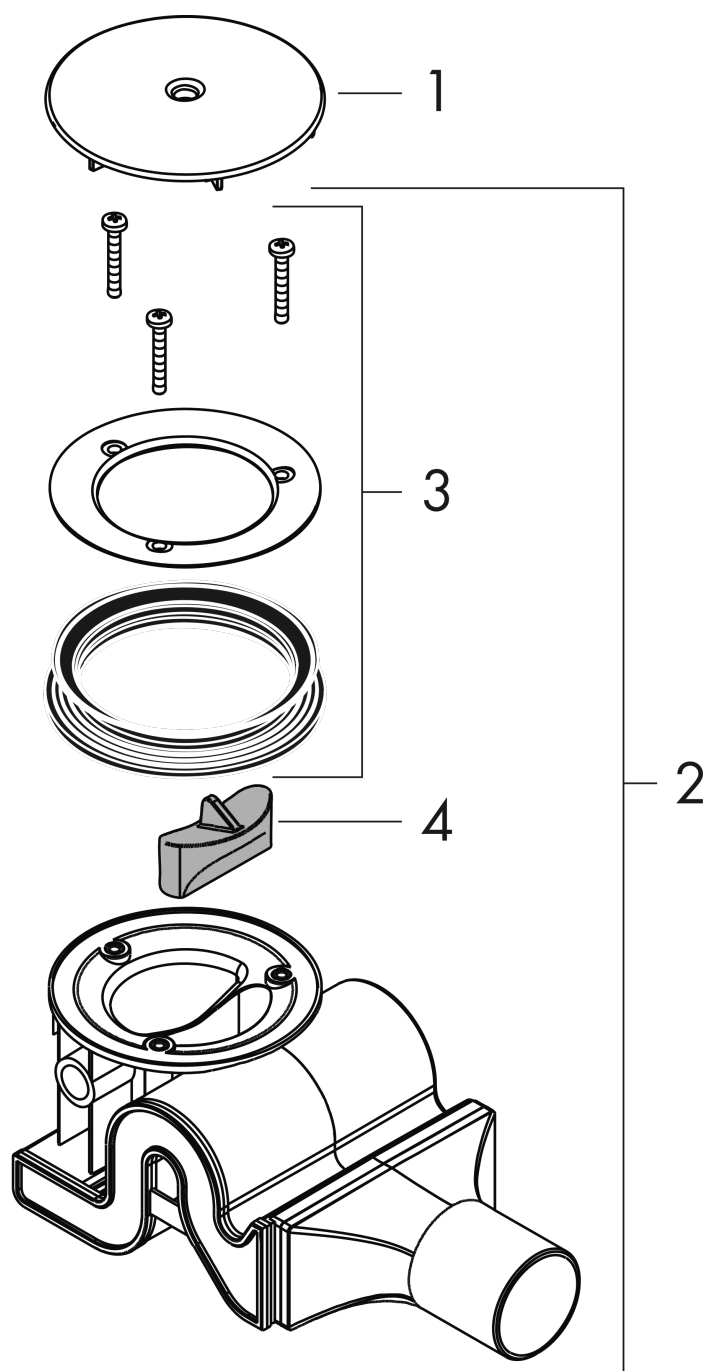

Raindrain**Готовый набор для слива 90 XXL**Поверхность: **Хромированный** Артикульный номер: **60067000****Описание****Характеристики**

- состоит из: основной комплект, наружная часть
- подходит для душевого поддона со сливным отверстием \varnothing 90 мм
- дренажная способность 51 л/мин при высоте уровня воды 15 мм
- сточная труба \varnothing 50 мм
- канализационный сифон - высота возвратной воды составляет 50 мм
- отверстие для очистки
- материал сифона: пластик
- материал сливной заглушки: нержавеющая сталь

Продукт**Чертеж**

Raindrain

Готовый набор для слива 90 XXL

Поверхность: Хромированный Артикульный номер: 60067000

Пример монтажа

DIN EN 274
52 l/min

DIN EN 274
51 l/min

DIN EN 12056
52 l/min

DIN EN 12056
41 l/min

Raindrain

Готовый набор для слива 90 XXL

Поверхность: **Хромированный** Артикульный номер: **60067000**

Покомпонентное изображение

Год выпуска: >04/08

Raindrain

Готовый набор для слива 90 XXL

Поверхность: **Хромированный** Артикульный номер: **60067000**

Перечень запасных частей

Год выпуска: >04/08

Позиция	Описание	Артикульный номер	PC	PU
1	Finish set	60066000	-	1
2	concealed item	60065180	-	1
3	sealing set	92733000	-	1
4	plug	92734000	-	1