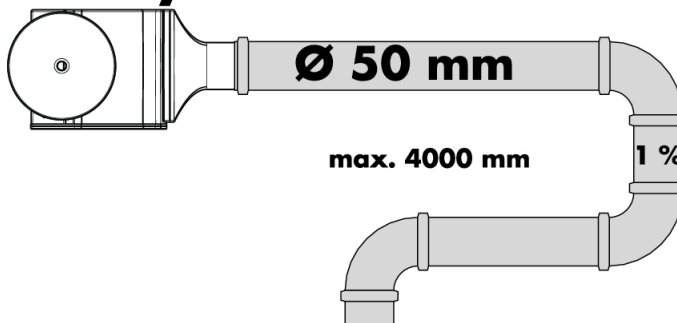

Raindrain**Готовый набор для слива 90 XXL**Поверхность: **Хромированный** Артикульный номер: **60067000****Описание****Характеристики**

- состоит из: основной комплект, наружная часть
- подходит для душевого поддона со сливным отверстием \varnothing 90 мм
- дренажная способность 51 л/мин при высоте уровня воды 15 мм
- сточная труба \varnothing 50 мм
- канализационный сифон - высота возвратной воды составляет 50 мм
- отверстие для очистки
- материал сифона: пластик
- материал сливной заглушки: нержавеющая сталь

Продукт**Чертеж**

Raindrain

Готовый набор для слива 90 XXL

Поверхность: Хромированный Артикульный номер: 60067000

Пример монтажа

DIN EN 274
52 l/min

DIN EN 274
51 l/min

DIN EN 12056
52 l/min

DIN EN 12056
41 l/min

Raindrain

Готовый набор для слива 90 XXL

Поверхность: **Хромированный** Артикульный номер: **60067000**

Покомпонентное изображение

Год выпуска: >04/08

Raindrain

Готовый набор для слива 90 XXL