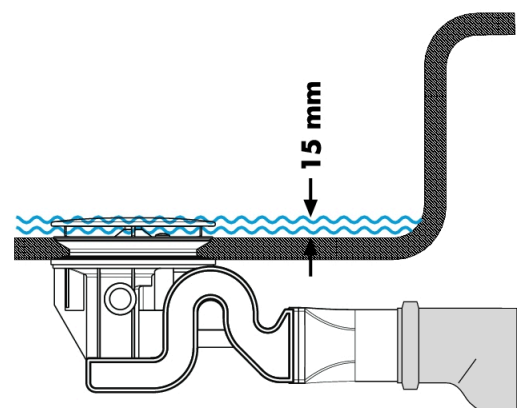

Raindrain**Готовый набор для слива 90 XXL**Поверхность: **Хромированный** Артикульный номер: **60067000****Описание****Характеристики**

- состоит из: основной комплект, наружная часть
- подходит для душевого поддона со сливным отверстием \varnothing 90 мм
- дренажная способность 51 л/мин при высоте уровня воды 15 мм
- сточная труба \varnothing 50 мм
- канализационный сифон - высота возвратной воды составляет 50 мм
- отверстие для очистки
- материал сифона: пластик
- материал сливной заглушки: нержавеющая сталь

Продукт**Чертеж**

Raindrain

Готовый набор для слива 90 XXL

Поверхность: Хромированный Артикульный номер: 60067000

Пример монтажа

DIN EN 274
52 l/min

DIN EN 274
51 l/min

DIN EN 12056
52 l/min

DIN EN 12056
41 l/min

Raindrain

Готовый набор для слива 90 XXL

Поверхность: **Хромированный** Артикульный номер: **60067000**

Покомпонентное изображение

Год выпуска: >04/08

Raindrain

Готовый набор для слива 90 XXL

Поверхность: **Хромированный** Артикульный номер: **60067000**

Перечень запасных частей

Год выпуска: >04/08

Позиция	Описание	Артикульный номер	PC	PU
1	Finish set	60066000	-	1
2	concealed item	60065180	-	1
3	sealing set	92733000	-	1
4	plug	92734000	-	1