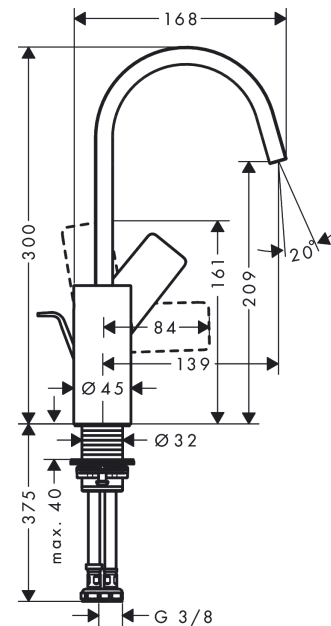

- состоит из: однорычажный смеситель для раковины, сливной клапан
- ComfortZone: 210
- выступ: 139 мм
- высота излива: 209 мм
- вариант рукоятки: рычажная ручка
- диапазон поворота 120°
- тип струи: WaterfallStream
- максимальный объем расхода воды при 3 барах: 5 л/мин
- Керамический картридж
- регулируемое ограничение температуры
- подходит для проточных водонагревателей
- сливная арматура со стержнем тяги G 1¼
- материал сливного клапана: металл
- тип соединения: соединения G ¾

Технология

Награды за дизайн

reddot winner 2021

Продукт

Чертеж

Vivenis

Смеситель для раковины, однорычажный, 210 с поворотным изливом, со сливным гарнитуром

Хромированный Артикулный номер: **75030000**

График расхода воды

Vivenis

Смеситель для раковины, однорычажный, 210 с поворотным изливом, со сливным гарнитуром

\\041F\\043E\\0432\\0435\\0440\\0445\\043D\\043E\\0441\\0442\\044C:

Хромированный Артикулный номер: **75030000**

Хромированный Артикульный номер: **75030000**

Перечень запасных частей

Год выпуска: >06/21

Позиция	Описание	Артикульный номер	PC	PU
1	spout cpl.	94304000	-	1
2	spray former	94275000	-	1
3	O-ring 30x1,5	98433000	-	1
4	O-ring 8x2	98112000	-	1
5	plug	93087000	-	1
6	screw	93088000	-	1
7	handle	94305000	-	1
8	screw cover	93735460	-	1
9	flange	93737000	-	1
10	nut	92926000	-	1
11	O-ring 29x2	98391000	-	1
12	O-ring 25x1,5	98146000	-	1
13	cartridge, assy	93760000	-	1
14	seal	93383000	-	1
15	flat seal	98749000	-	1
16	O-ring 24x2	98388000	-	1
17	O-ring 26x1,5	98390000	-	1
18	fixing set (Ø 32)	13961000	-	1
19	lever collar	97548000	-	1
20	connection hose 450 mm M8x0,75 G3/8	97206000	-	1
21	O-ring 6,6x1,6	93019000	-	1
22	pull rod	96657000	-	1
a	pop up waste	94139000	-	1
b	fixation extension 35 mm	13898000	-	1