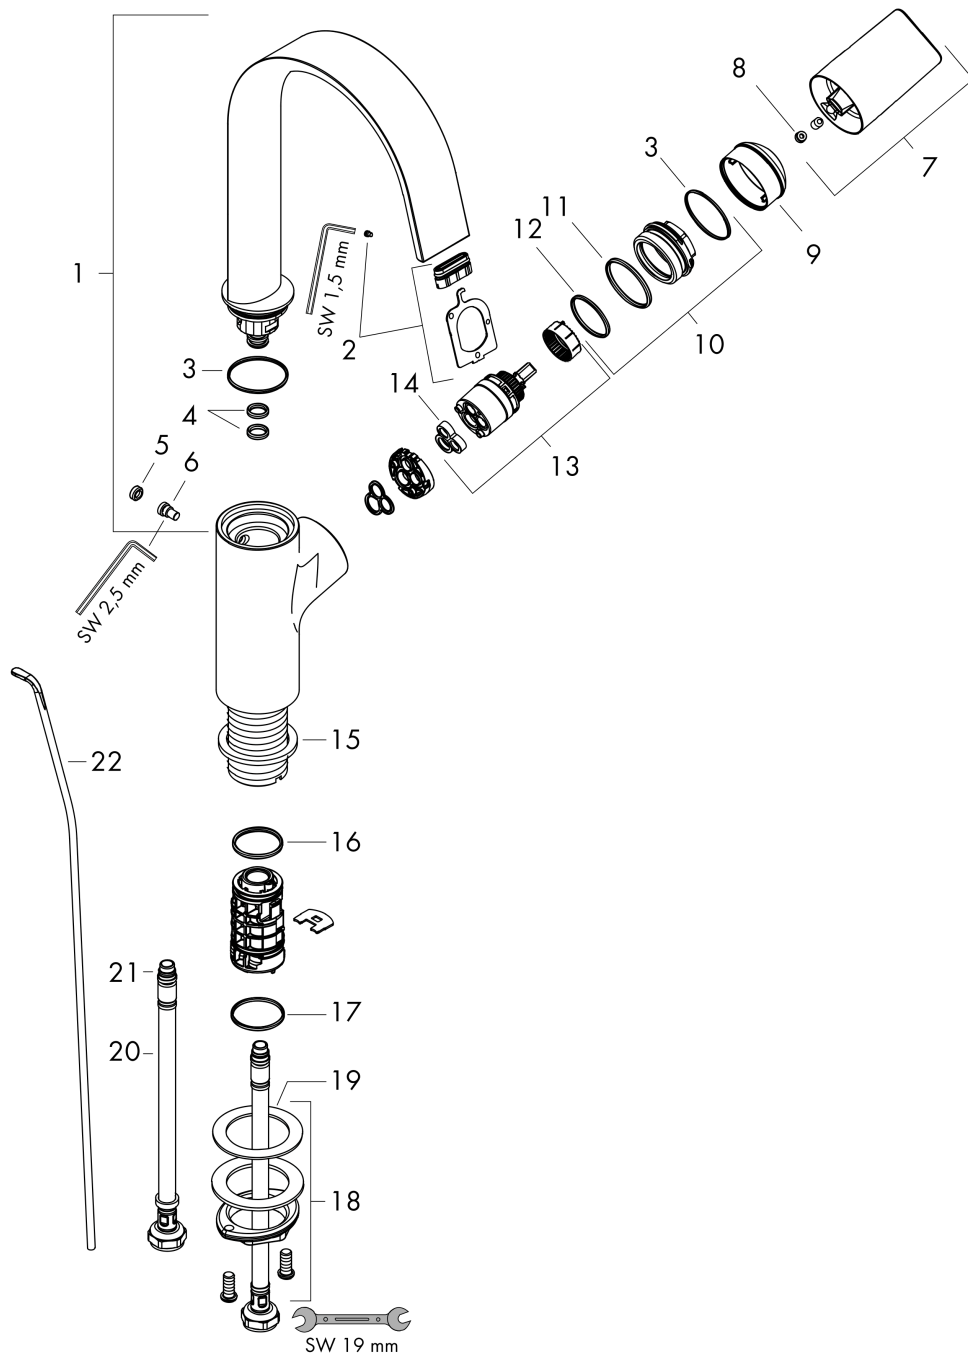

Vivenis

Смеситель для раковины, однорычажный, 210 с поворотным изливом, со сливным гарнитуром

\\041F\\043E\\0432\\0435\\0440\\0445\\043D\\043E\\0441\\0442\\044C:

Хромированный Артикулный номер: **75030000**

Покомпонентное изображение

Год выпуска: >06/21

Vivenis

Смеситель для раковины, однорычажный, 210 с поворотным изливом, со сливным гарнитуром

\\u041F\\u043E\\u0432\\u0440\\u0445\\u043D\\u043E\\u0441\\u0442\\u044C:

Хромированный Артикульный номер: **75030000**

Перечень запасных частей

Год выпуска: >06/21

Позиция	Описание	Артикульный номер	PC	PU
1	spout cpl.	94304000	-	1
2	spray former	94275000	-	1
3	O-ring 30x1,5	98433000	-	1
4	O-ring 8x2	98112000	-	1
5	plug	93087000	-	1
6	screw	93088000	-	1
7	handle	94305000	-	1
8	screw cover	93735460	-	1
9	flange	93737000	-	1
10	nut	92926000	-	1
11	O-ring 29x2	98391000	-	1
12	O-ring 25x1,5	98146000	-	1
13	cartridge, assy	93760000	-	1
14	seal	93383000	-	1
15	flat seal	98749000	-	1
16	O-ring 24x2	98388000	-	1
17	O-ring 26x1,5	98390000	-	1
18	fixing set (Ø 32)	13961000	-	1
19	lever collar	97548000	-	1
20	connection hose 450 mm M8x0,75 G3/8	97206000	-	1
21	O-ring 6,6x1,6	93019000	-	1
22	pull rod	96657000	-	1
a	pop up waste	94139000	-	1
b	fixation extension 35 mm	13898000	-	1