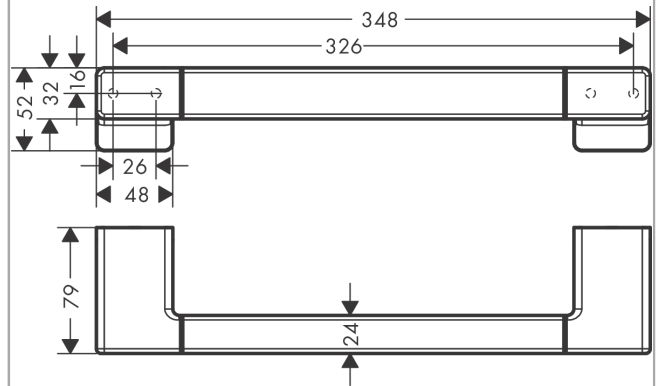

**Описание****Характеристики**

- настенный монтаж
- материал: металл
- длина: 348 мм
- с монтажным материалом
- скрытое крепление
- дистанция сверления: 326 мм
- диаметр отверстия: 6 мм

Награды за дизайн

reddot winner 2021

Продукт**Чертеж**

AddStoris

Поручень

Матовый черный хром Артикулный номер: **41744340**

Покомпонентное изображение

Год выпуска: >04/21

AddStoris

Поручень

Матовый черный хром Артикулный номер: **41744340**

Перечень запасных частей

Год выпуска: >04/21

Позиция	Описание	Артикулный номер	PC	PU
1	support element	94206000	-	1
2	mounting set	40915000	-	1