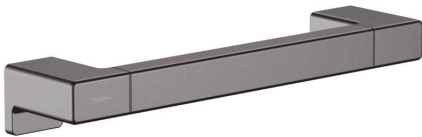

**Описание****Характеристики**

- настенный монтаж
- материал: металл
- длина: 348 мм
- с монтажным материалом
- скрытое крепление
- дистанция сверления: 326 мм
- диаметр отверстия: 6 мм

Награды за дизайн

reddot winner 2021

Продукт**Чертеж**

AddStoris

Поручень

Матовый черный хром Артикулный номер: **41744340**

Покомпонентное изображение

Год выпуска: >04/21

AddStoris