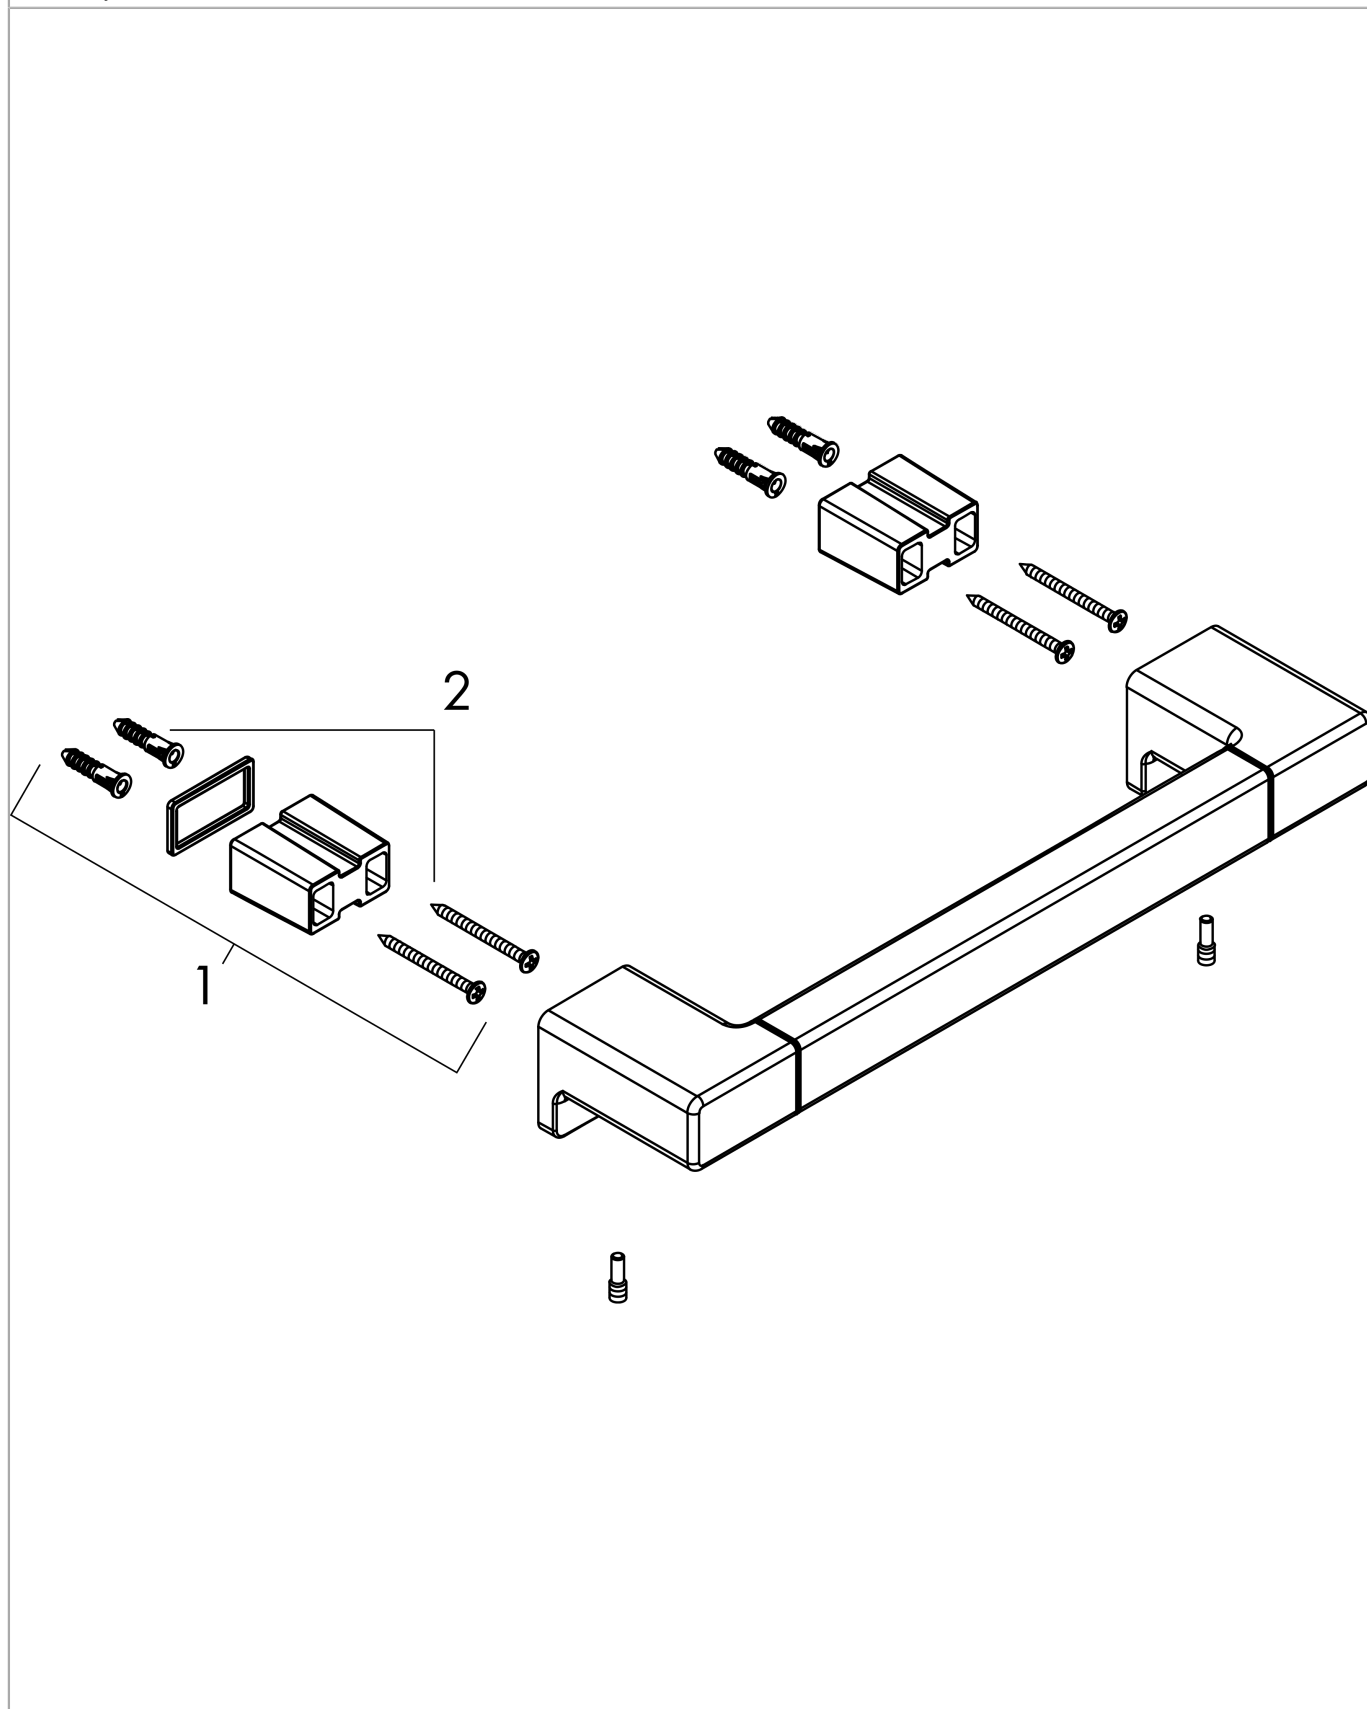

**Описание****Характеристики**

- настенный монтаж
- материал: металл
- длина: 348 мм
- с монтажным материалом
- скрытое крепление
- дистанция сверления: 326 мм
- диаметр отверстия: 6 мм

Награды за дизайн

reddot winner 2021

Продукт**Чертеж**

AddStoris

Поручень

Матовый черный хром Артикулный номер: **41744340**

Покомпонентное изображение

Год выпуска: >04/21

AddStoris

Поручень

Матовый черный хром Артикулный номер: **41744340**

Перечень запасных частей

Год выпуска: >04/21

Позиция	Описание	Артикулный номер	PC	PU
1	support element	94206000	-	1
2	mounting set	40915000	-	1