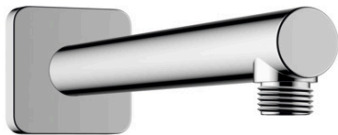

**Vernis Shape****Держатель верхнего душа 24 см**Поверхность: **хром**    Артикульный номер: **26405000****Описание****Характеристики**

- длина: 240 мм
- Ø стержня: 26 мм
- тип монтажа: наружный монтаж
- материал: латунь
- исполнение: угол 90°
- тип соединения: G 1/2

**Продукт****Чертеж**

Vernis Shape

Держатель верхнего душа 24 см

Поверхность: хром Артикулный номер: 26405000

Покомпонентное изображение

Год выпуска: >04/21

**Vernis Shape****Держатель верхнего душа 24 см**Поверхность: **хром**    Артикульный номер: **26405000****Перечень запасных частей**Год выпуска: **>04/21**