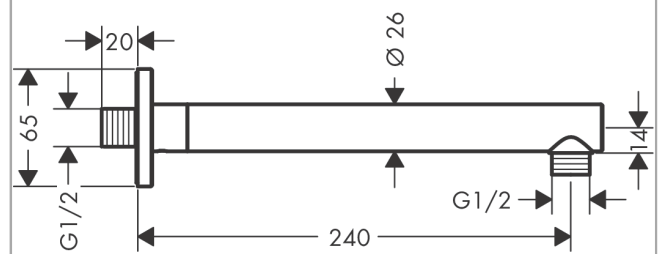

**Vernis Shape****Держатель верхнего душа 24 см**Поверхность: **хром**    Артикульный номер: **26405000****Описание****Характеристики**

- длина: 240 мм
- Ø стержня: 26 мм
- тип монтажа: наружный монтаж
- материал: латунь
- исполнение: угол 90°
- тип соединения: G 1/2

**Продукт****Чертеж**

Vernis Shape

Держатель верхнего душа 24 см

Поверхность: хром Артикулный номер: 26405000

Покомпонентное изображение

Год выпуска: >04/21

**Vernis Shape****Держатель верхнего душа 24 см**Поверхность: **хром**    Артикульный номер: **26405000****Перечень запасных частей**Год выпуска: **>04/21**

<b>Позиция</b>	<b>Описание</b>	<b>Артикульный номер</b>	<b>PC</b>	<b>PU</b>
1	hollow set screw M5x5	98446000	-	1
2	O-Ring 22x2	98185000	-	1
3	connecting thread G½	93726000	-	1
4	O-ring 13x2	98128000	-	1