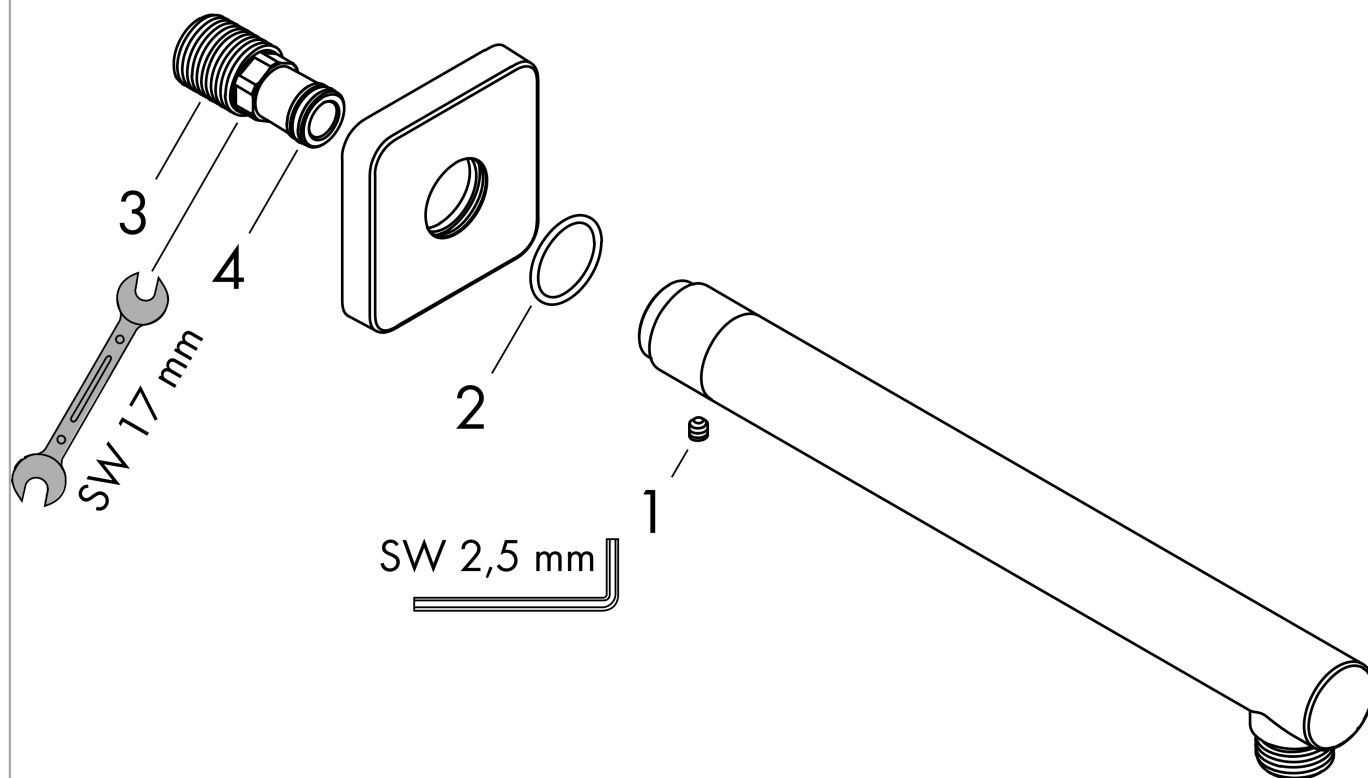

**Vernis Shape****Держатель верхнего душа 24 см**Поверхность: **хром**    Артикульный номер: **26405000****Описание****Характеристики**

- длина: 240 мм
- Ø стержня: 26 мм
- тип монтажа: наружный монтаж
- материал: латунь
- исполнение: угол 90°
- тип соединения: G 1/2

**Продукт****Чертеж**

Vernis Shape

Держатель верхнего душа 24 см

Поверхность: хром Артикулный номер: 26405000

Покомпонентное изображение

Год выпуска: >04/21

**Vernis Shape****Держатель верхнего душа 24 см**Поверхность: **хром**    Артикульный номер: **26405000****Перечень запасных частей**Год выпуска: **>04/21**

<b>Позиция</b>	<b>Описание</b>	<b>Артикульный номер</b>	<b>PC</b>	<b>PU</b>
1	hollow set screw M5x5	98446000	-	1
2	O-Ring 22x2	98185000	-	1
3	connecting thread G½	93726000	-	1
4	O-ring 13x2	98128000	-	1