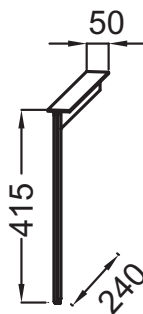

### Технические характеристики

- РАЗМЕРЫ (CM) : 5 x 24 x 41.50 см
- МАТЕРИАЛ : N/A
- ВЕС : 0.6 кг
- АКСЕССУАРЫ ДЛЯ МЕБЕЛИ : Ножки

### Общая информация

Спецификация продукта : Ножки для подвесной колонны. EB3053. Коллекция : NOUVELLE VAGUE. РАЗМЕРЫ (CM) : 5 x 24 x 41.50 см. ВЕС : 0.6 кг. МАТЕРИАЛ : N/A. АКСЕССУАРЫ ДЛЯ МЕБЕЛИ : Ножки.