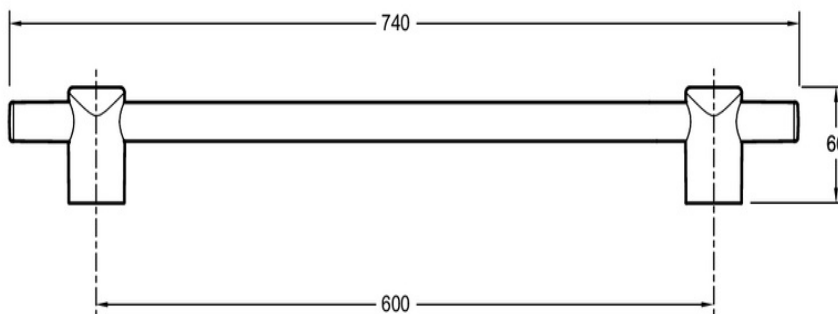

E12907

Коллекция : CITRUS

Отделки*:

CP - Хром

Общие характеристики :

Преимущества для конечного пользователя

- Легкий уход: Регулируемые выпускные отверстия препятствуют появлению накипи

Преимущества при монтаже

- Легкая установка: штанга легко устанавливается благодаря распоркам

Технические характеристики

- РАЗМЕРЫ (СМ): 9x9 см
- МАТЕРИАЛ: N/A
- РАСХОД ВОДЫ: 10 л/мин
- КОЛИЧЕСТВО ВЫПУСКНЫХ ОТВЕРСТИЙ: 4
- ВЕС: 1.2 кг
- УСТАНОВКА: Крепление к стене
- ТИП ШЛАНГА: Нескручивающийся
- Гибкий нескручивающийся металлический шланг 1.60 м

Общая информация

: Душевой комплект со штангой, мыльницей и шлангом. E12907. Коллекция: CITRUS. РАЗМЕРЫ (СМ): 9x9 см. ВЕС: 1.2 кг. МАТЕРИАЛ: N/A. УСТАНОВКА: Крепление к стене. РАСХОД ВОДЫ: 10 л/мин. ТИП ШЛАНГА: Нескручивающийся. КОЛИЧЕСТВО ВЫПУСКНЫХ ОТВЕРСТИЙ: 4. Гибкий нескручивающийся металлический шланг 1.60 м.