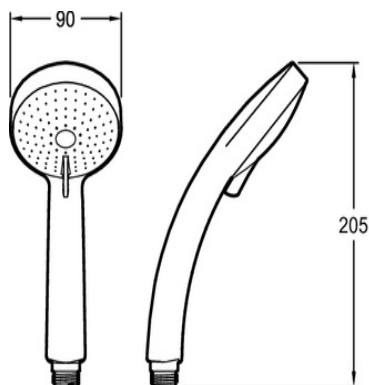

E12907

Коллекция : CITRUS

Отделки*:

CP - Хром

Общие характеристики :

Преимущества для конечного пользователя

- Легкий уход: Регулируемые выпускные отверстия препятствуют появлению накипи

Преимущества при монтаже

- Легкая установка: штанга легко устанавливается благодаря распоркам

Технические характеристики

- РАЗМЕРЫ (СМ): 9x9 см
- МАТЕРИАЛ: N/A
- РАСХОД ВОДЫ: 10 л/мин
- КОЛИЧЕСТВО ВЫПУСКНЫХ ОТВЕРСТИЙ: 4
- ВЕС: 1.2 кг
- УСТАНОВКА: Крепление к стене
- ТИП ШЛАНГА: Нескручивающийся
- Гибкий нескручивающийся металлический шланг 1.60 м

Общая информация

: Душевой комплект со штангой, мыльницей и шлангом. E12907. Коллекция: CITRUS. РАЗМЕРЫ (СМ): 9x9 см. ВЕС: 1.2 кг. МАТЕРИАЛ: N/A. УСТАНОВКА: Крепление к стене. РАСХОД ВОДЫ: 10 л/мин. ТИП ШЛАНГА: Нескручивающийся. КОЛИЧЕСТВО ВЫПУСКНЫХ ОТВЕРСТИЙ: 4. Гибкий нескручивающийся металлический шланг 1.60 м.