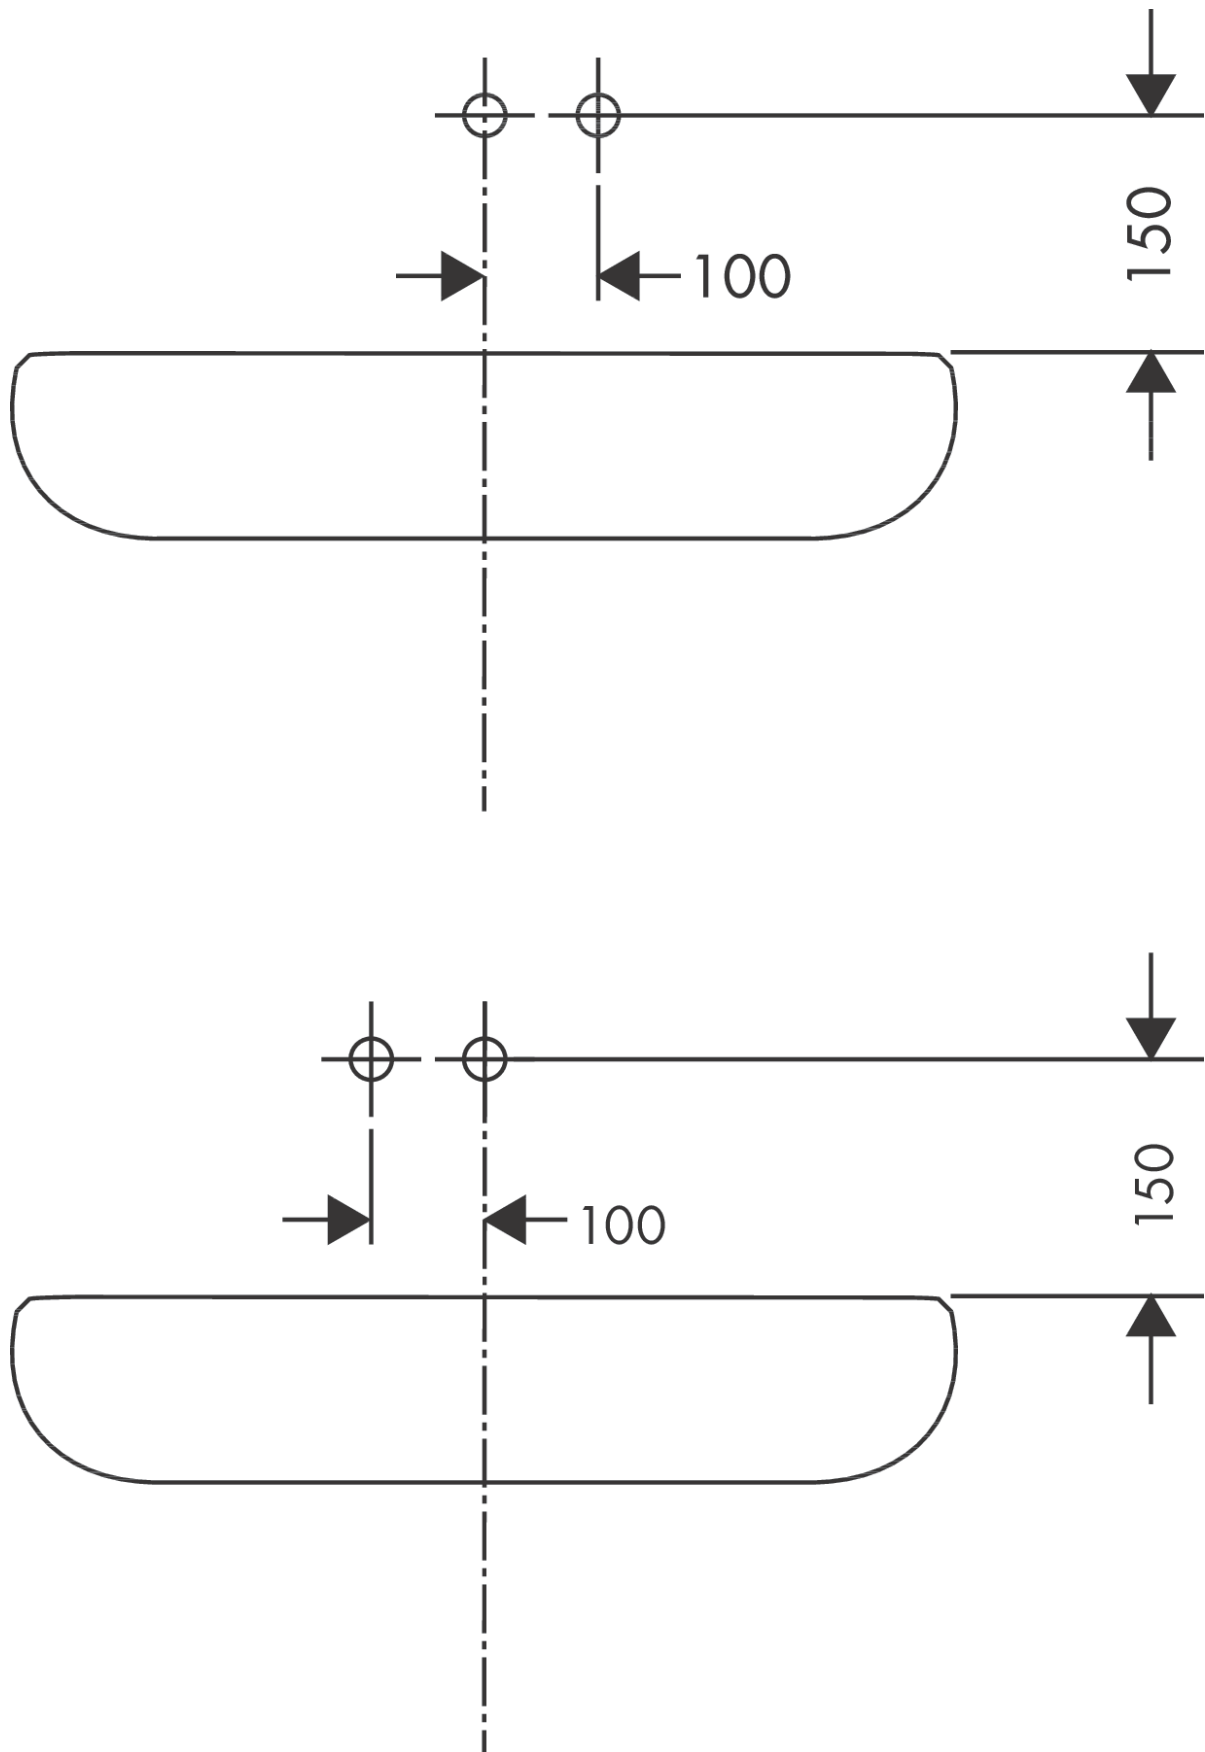

Logis**Смеситель для раковины, однорычажный, настенный, излив 195 см, СМ**

\\u041F\\u043E\\u0432\\u0432\\u0435\\u0440\\u0445\\u043D\\u043E\\u0441\\u0442\\u0442\\u044C:

Хромированный Артикульный номер: **71220000****Описание****Характеристики**

- состоит из: однорычажный смеситель для раковины скрытого монтажа, настенное крепление, сливной клапан
- выступ: 195 мм
- вариант рукоятки: рычажная ручка
- тип струи: обычная струя
- максимальный объем расхода воды при 3 барах: 5 л/мин
- Керамический картридж
- регулируемое ограничение температуры
- подходит для проточных водонагревателей
- сливной набор без опции перекрытия стока
- материал сливного клапана: металл
- тип соединения: основной комплект
- рукоятку можно расположить справа или слева, в зависимости от установки основного комплекта

График расхода воды

Logis

Смеситель для раковины, однорычажный, настенный, излив 195 см, CM

Универсальный артикульный номер: 71220000

Хромированный Артикул: 71220000

Пример монтажа

Logis

Смеситель для раковины, однорычажный, настенный, излив 195 см, СМ