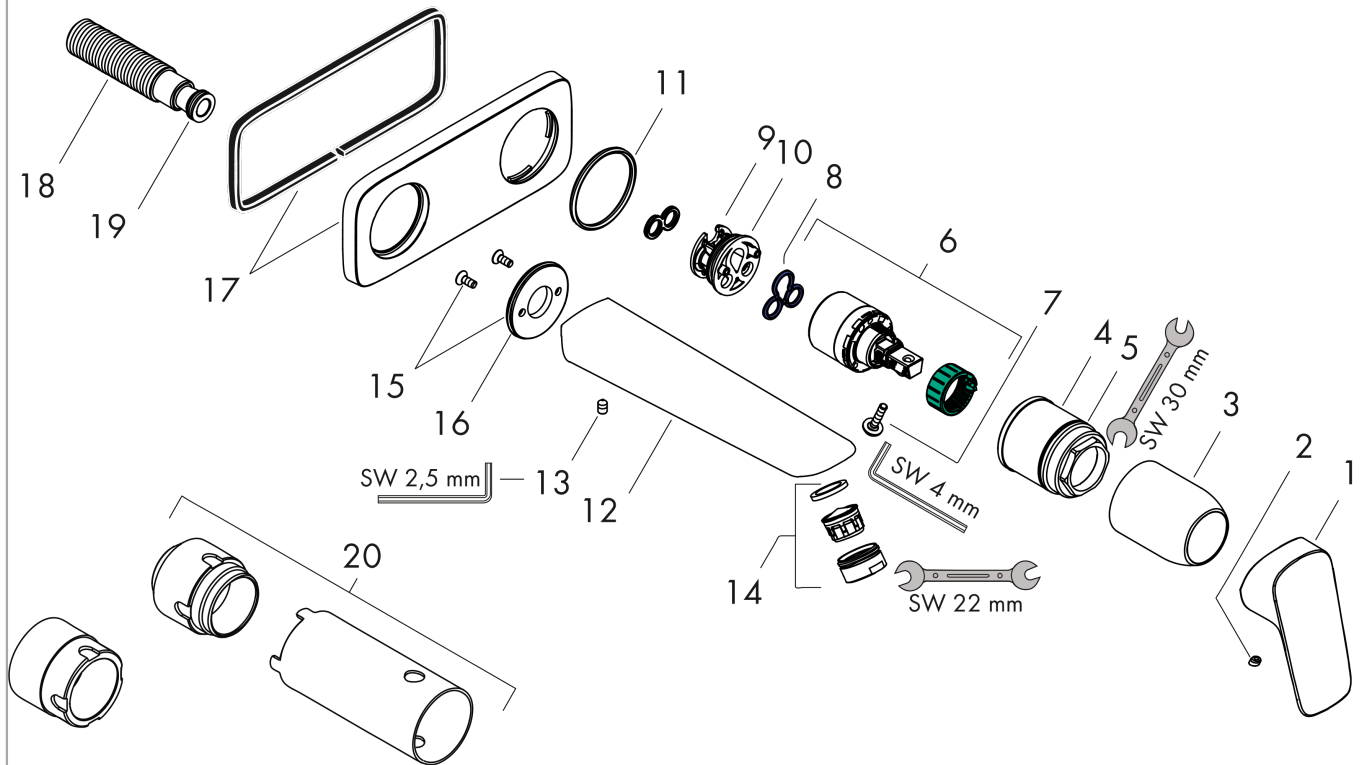

Logis

Смеситель для раковины, однорычажный, настенный, излив 195 см, СМ

\\u041F\\u043E\\u0432\\u0435\\u0440\\u0445\\u043D\\u043E\\u0441\\u0442\\u0430\\u0442\\u044C:

Хромированный Артикульный номер: **71220000**

Покомпонентное изображение

Год выпуска: >01/15

Logis

Смеситель для раковины, однорычажный, настенный, излив 195 см, CM

\\u041F\\u043E\\u0432\\u0435\\u0440\\u0445\\u043D\\u043E\\u0441\\u0442\\u044C:

Хромированный Артикулный номер: **71220000**

Перечень запасных частей

Год выпуска: >01/15

Позиция	Описание	Артикулный номер	PC	PU
1	handle	92224000	-	1
2	screw cover	96338000	-	1
3	sleeve	98790000	-	1
4	nut	95622000	-	1
5	O-ring 39x1,5	98400000	-	1
6	cartridge, assy	92730000	-	1
7	locking screw for handle	95140000	-	1
8	seal	95008000	-	1
9	adapter for cartridge	95779000	-	1
10	O-ring 26x2	98147000	-	1
11	O-ring 43x3	98418000	-	1
12	spout cpl.	92240000	-	1
13	hollow set screw M5x8	92851000	-	1
14	aerator M24x1 (5 l/min)	92372000	-	1
15	escutcheon	95642000	-	1
16	O-Ring 30x2	98186000	-	1
17	escutcheon	92239000	-	1
18	connecting thread G½	95626000	-	1
19	O-ring 13x2	98128000	-	1
20	extension set 25 mm for 13622180	31971000	-	1
a	waste	50001000	-	1
b	base body	13622180	-	1