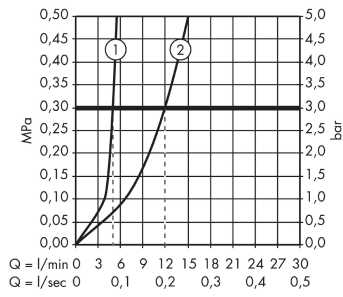

Logis

Смеситель для раковины, однорычажный, настенный, излив 195 см, CM

№041F№043E№0432№0435№0440№0445№043D№043E№0441№0442№044C:

Хромированный Артикульный номер: **71220000**

График расхода воды