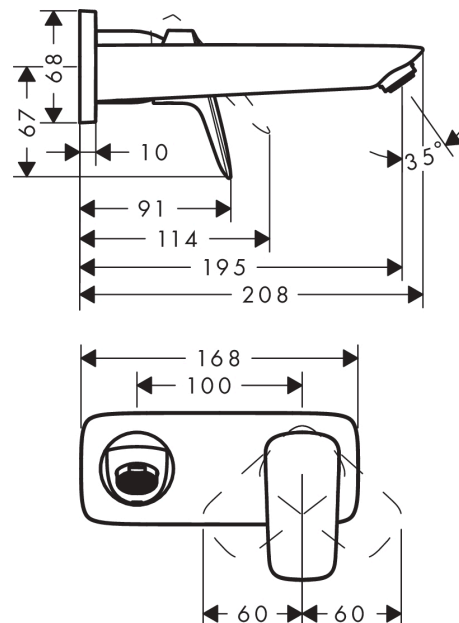

Logis**Смеситель для раковины, однорычажный, настенный, излив 195 см, СМ**

\\u041F\\u043E\\u0432\\u0432\\u0435\\u0440\\u0445\\u043D\\u043E\\u0441\\u0442\\u0442\\u044C:

Хромированный Артикульный номер: **71220000****Описание****Характеристики**

- состоит из: однорычажный смеситель для раковины скрытого монтажа, настенное крепление, сливной клапан
- выступ: 195 мм
- вариант рукоятки: рычажная ручка
- тип струи: обычная струя
- максимальный объем расхода воды при 3 барах: 5 л/мин
- Керамический картридж
- регулируемое ограничение температуры
- подходит для проточных водонагревателей
- сливной набор без опции перекрытия стока
- материал сливного клапана: металл
- тип соединения: основной комплект
- рукоятку можно расположить справа или слева, в зависимости от установки основного комплекта

Технология**Продукт****Чертеж**

Logis

Смеситель для раковины, однорычажный, настенный, излив 195 см, CM

№041F№043E№0432№0435№0440№0445№043D№043E№0441№0442№044C:

Хромированный Артикульный номер: **71220000**

\\u041F\\u043E\\u0432\\u0435\\u0440\\u0445\\u043D\\u043E\\u0441\\u0442\\u044C:

Хромированный Артикулный номер: **71220000**

Перечень запасных частей

Год выпуска: >01/15

Позиция	Описание	Артикулный номер	PC	PU
1	handle	92224000	-	1
2	screw cover	96338000	-	1
3	sleeve	98790000	-	1
4	nut	95622000	-	1
5	O-ring 39x1,5	98400000	-	1
6	cartridge, assy	92730000	-	1
7	locking screw for handle	95140000	-	1
8	seal	95008000	-	1
9	adapter for cartridge	95779000	-	1
10	O-ring 26x2	98147000	-	1
11	O-ring 43x3	98418000	-	1
12	spout cpl.	92240000	-	1
13	hollow set screw M5x8	92851000	-	1
14	aerator M24x1 (5 l/min)	92372000	-	1
15	escutcheon	95642000	-	1
16	O-Ring 30x2	98186000	-	1
17	escutcheon	92239000	-	1
18	connecting thread G½	95626000	-	1
19	O-ring 13x2	98128000	-	1
20	extension set 25 mm for 13622180	31971000	-	1
a	waste	50001000	-	1
b	base body	13622180	-	1