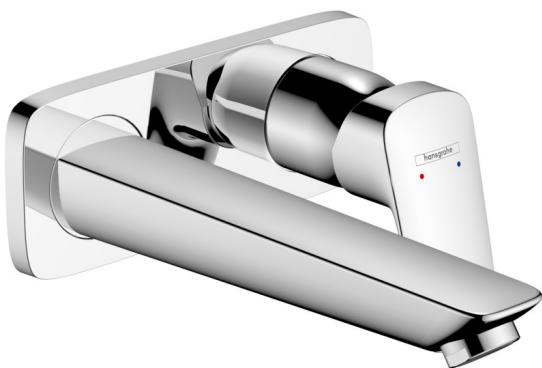

Logis**Смеситель для раковины, однорычажный, настенный, излив 195 см, СМ**

\\u041F\\u043E\\u0432\\u0432\\u0435\\u0440\\u0445\\u043D\\u043E\\u0441\\u0442\\u0442\\u044C:

Хромированный Артикульный номер: **71220000****Описание****Характеристики**

- состоит из: однорычажный смеситель для раковины скрытого монтажа, настенное крепление, сливной клапан
- выступ: 195 мм
- вариант рукоятки: рычажная ручка
- тип струи: обычная струя
- максимальный объем расхода воды при 3 барах: 5 л/мин
- Керамический картридж
- регулируемое ограничение температуры
- подходит для проточных водонагревателей
- сливной набор без опции перекрытия стока
- материал сливного клапана: металл
- тип соединения: основной комплект
- рукоятку можно расположить справа или слева, в зависимости от установки основного комплекта

Технология**Продукт****Чертеж**

Logis

Смеситель для раковины, однорычажный, настенный, излив 195 см, CM

№041F№043E№0432№0435№0440№0445№043D№043E№0441№0442№044C:

Хромированный Артикульный номер: **71220000**

График расхода воды

Logis

Смеситель для раковины, однорычажный, настенный, излив 195 см, CM

Универсальный артикульный номер: 71220000

Хромированный Артикул: 71220000

Пример монтажа

Logis

Смеситель для раковины, однорычажный, настенный, излив 195 см, СМ