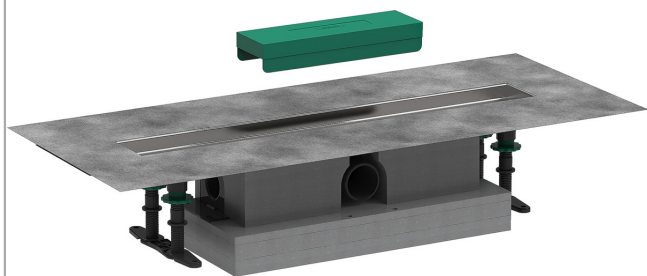

uBox universal

Полный набор для стандартной установки - внешняя часть слива для душа 600

Артикул: 56022180

Описание

Характеристики

- состоит из: монтажный комплект, основной комплект, уплотнительная мембрана в собранном виде, сифон, панели для регулировки высоты
- подходит для все внешние части RainDrain Rock и RainDrain Match
- где использовать: новая конструкция, ремонт
- гидрозатвор: 50 мм
- дренажная способность с сифоном: до 42 л/мин
- дренажная способность с Dryphon: до 60 л/мин
- диаметр соединения: DN50
- направление выхода: горизонтальный
- соединение: 3-сторонний
- вкл. регулируемые по высоте ножки и приспособление для укладки плитки
- простое крепление к полу с помощью монтажного кронштейна
- регулировка по высоте с помощью пенопластовых панелей
- со встроенным уклоном
- тип монтажа: настенный монтаж, свободностоящий
- простой в очистке сифон
- съемный сифон
- комплект для установки материалов: Нержавеющая сталь 304 (1.4301)

Технология

Продукт

Чертеж

uBox universal

Полный набор для стандартной установки - внешняя часть слива для душа 600

Артикул: 56022180
 Артикулный номер: 56022180

Покомпонентное изображение

Год выпуска: >07/21

uBox universal

Полный набор для стандартной установки - внешняя часть слива для душа 600

Артикул: 56022180
 Артикул: 56022180

Перечень запасных частей

Год выпуска: >07/21

Позиция	Описание	Артикульный номер	PC	PU
1	fixing angel	94324000	-	1
2	mounting kit	94384000	-	1
3	compensation set	94325000	-	1
4	mounting-set	94331000	-	1
5	plug	94332000	-	1
6	Dryphon	94326000	-	1
7	trap cpl.	94322000	-	1
8	trap cpl.	94323000	-	1
9	concealed item	01001180	-	1