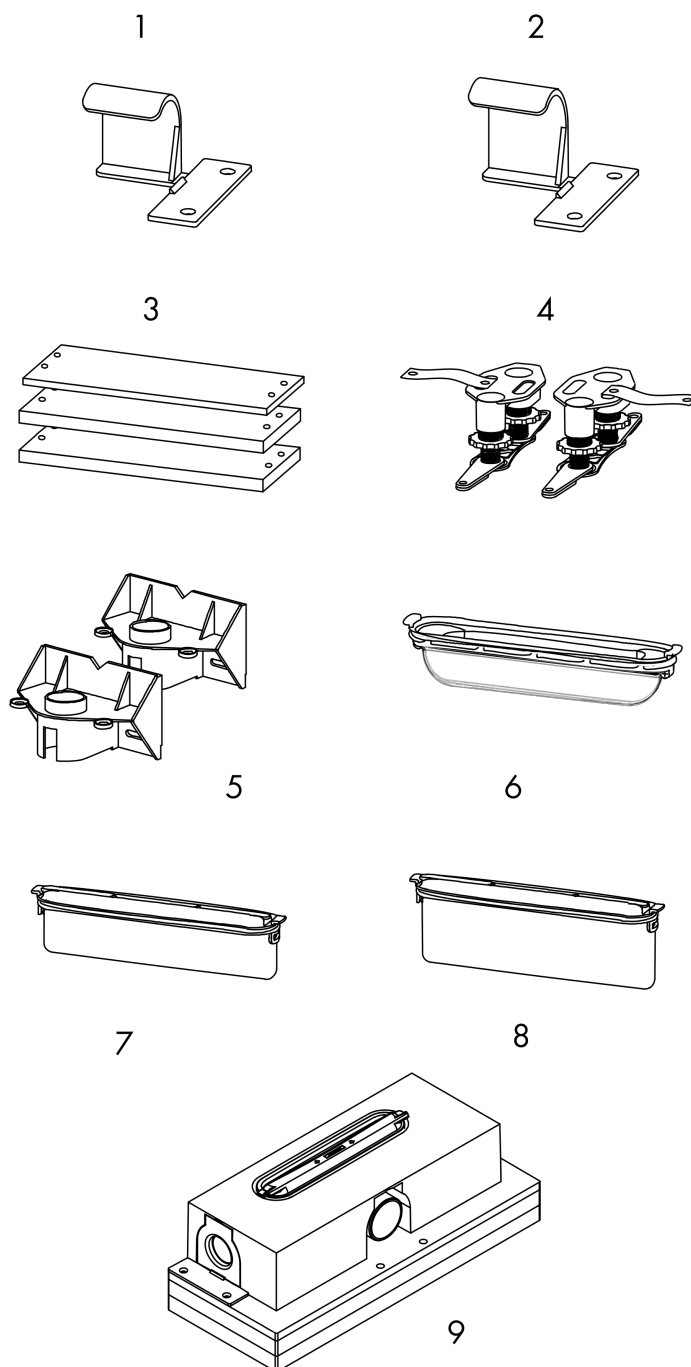

uBox universal

Полный набор для стандартной установки - внешняя часть слива для душа 600

Артикул: 56022180

Описание

Характеристики

- состоит из: монтажный комплект, основной комплект, уплотнительная мембрана в собранном виде, сифон, панели для регулировки высоты
- подходит для все внешние части RainDrain Rock и RainDrain Match
- где использовать: новая конструкция, ремонт
- гидрозатвор: 50 мм
- дренажная способность с сифоном: до 42 л/мин
- дренажная способность с Dryphon: до 60 л/мин
- диаметр соединения: DN50
- направление выхода: горизонтальный
- соединение: 3-сторонний
- вкл. регулируемые по высоте ножки и приспособление для укладки плитки
- простое крепление к полу с помощью монтажного кронштейна
- регулировка по высоте с помощью пенопластовых панелей
- со встроенным уклоном
- тип монтажа: настенный монтаж, свободностоящий
- простой в очистке сифон
- съемный сифон
- комплект для установки материалов: Нержавеющая сталь 304 (1.4301)

Технология

Продукт

Чертеж

uBox universal

Полный набор для стандартной установки - внешняя часть слива для душа 600

Артикул: 56022180
 Артикулный номер: 56022180

Покомпонентное изображение

Год выпуска: >07/21

uBox universal

Полный набор для стандартной установки - внешняя часть слива для душа 600

Артикул: 56022180
 Артикул: 56022180

Перечень запасных частей

Год выпуска: >07/21

Позиция	Описание	Артикульный номер	PC	PU
1	fixing angel	94324000	-	1
2	mounting kit	94384000	-	1
3	compensation set	94325000	-	1
4	mounting-set	94331000	-	1
5	plug	94332000	-	1
6	Dryphon	94326000	-	1
7	trap cpl.	94322000	-	1
8	trap cpl.	94323000	-	1
9	concealed item	01001180	-	1