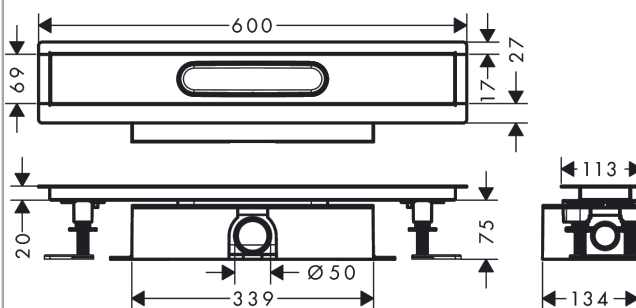

uBox universal

Полный набор для стандартной установки - внешняя часть слива для душа 600

Артикул: 56022180

Описание

Характеристики

- состоит из: монтажный комплект, основной комплект, уплотнительная мембрана в собранном виде, сифон, панели для регулировки высоты
- подходит для все внешние части RainDrain Rock и RainDrain Match
- где использовать: новая конструкция, ремонт
- гидрозатвор: 50 мм
- дренажная способность с сифоном: до 42 л/мин
- дренажная способность с Dryphon: до 60 л/мин
- диаметр соединения: DN50
- направление выхода: горизонтальный
- соединение: 3-сторонний
- вкл. регулируемые по высоте ножки и приспособление для укладки плитки
- простое крепление к полу с помощью монтажного кронштейна
- регулировка по высоте с помощью пенопластовых панелей
- со встроенным уклоном
- тип монтажа: настенный монтаж, свободностоящий
- простой в очистке сифон
- съемный сифон
- комплект для установки материалов: Нержавеющая сталь 304 (1.4301)

Технология

Продукт

Чертеж

uBox universal

Полный набор для стандартной установки - внешняя часть слива для душа 600

Артикул: 56022180
 Артикулный номер: 56022180

Покомпонентное изображение

Год выпуска: >07/21

uBox universal

Полный набор для стандартной установки - внешняя часть слива для душа 600

Артикул: 56022180
 Артикул: 56022180

Перечень запасных частей

Год выпуска: >07/21

Позиция	Описание	Артикульный номер	PC	PU
1	fixing angel	94324000	-	1
2	mounting kit	94384000	-	1
3	compensation set	94325000	-	1
4	mounting-set	94331000	-	1
5	plug	94332000	-	1
6	Dryphon	94326000	-	1
7	trap cpl.	94322000	-	1
8	trap cpl.	94323000	-	1
9	concealed item	01001180	-	1